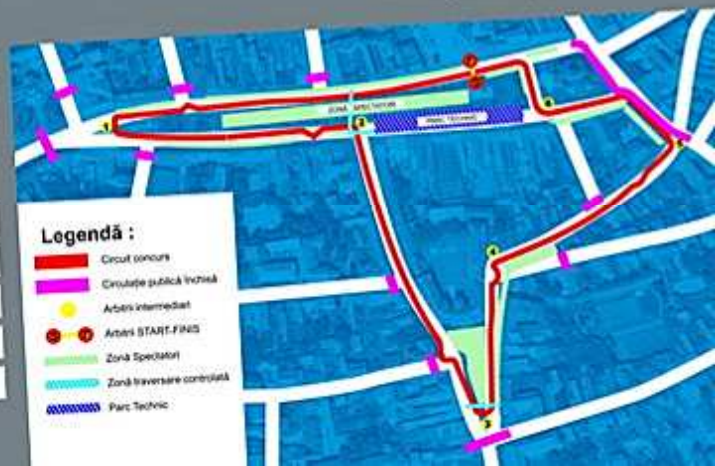

### SĂMBĂȚĂ

08:00 - 08:45 Recunoașteri traseu

09:00 - 12:00 Concurs TIME ATTACK

12:00 - 18:00 Concurs SUPER RALLY

18:30 Festivitatea de Premiere,  
zona de START/SOSIRE

#### Legendă :

- Circuit concurs
- Circulație publică învătă
- Arbuști intermediari
- Arbuști START-FINIS
- Zonă Spectatori
- Zonă traversare controlată
- Parc Tehnic