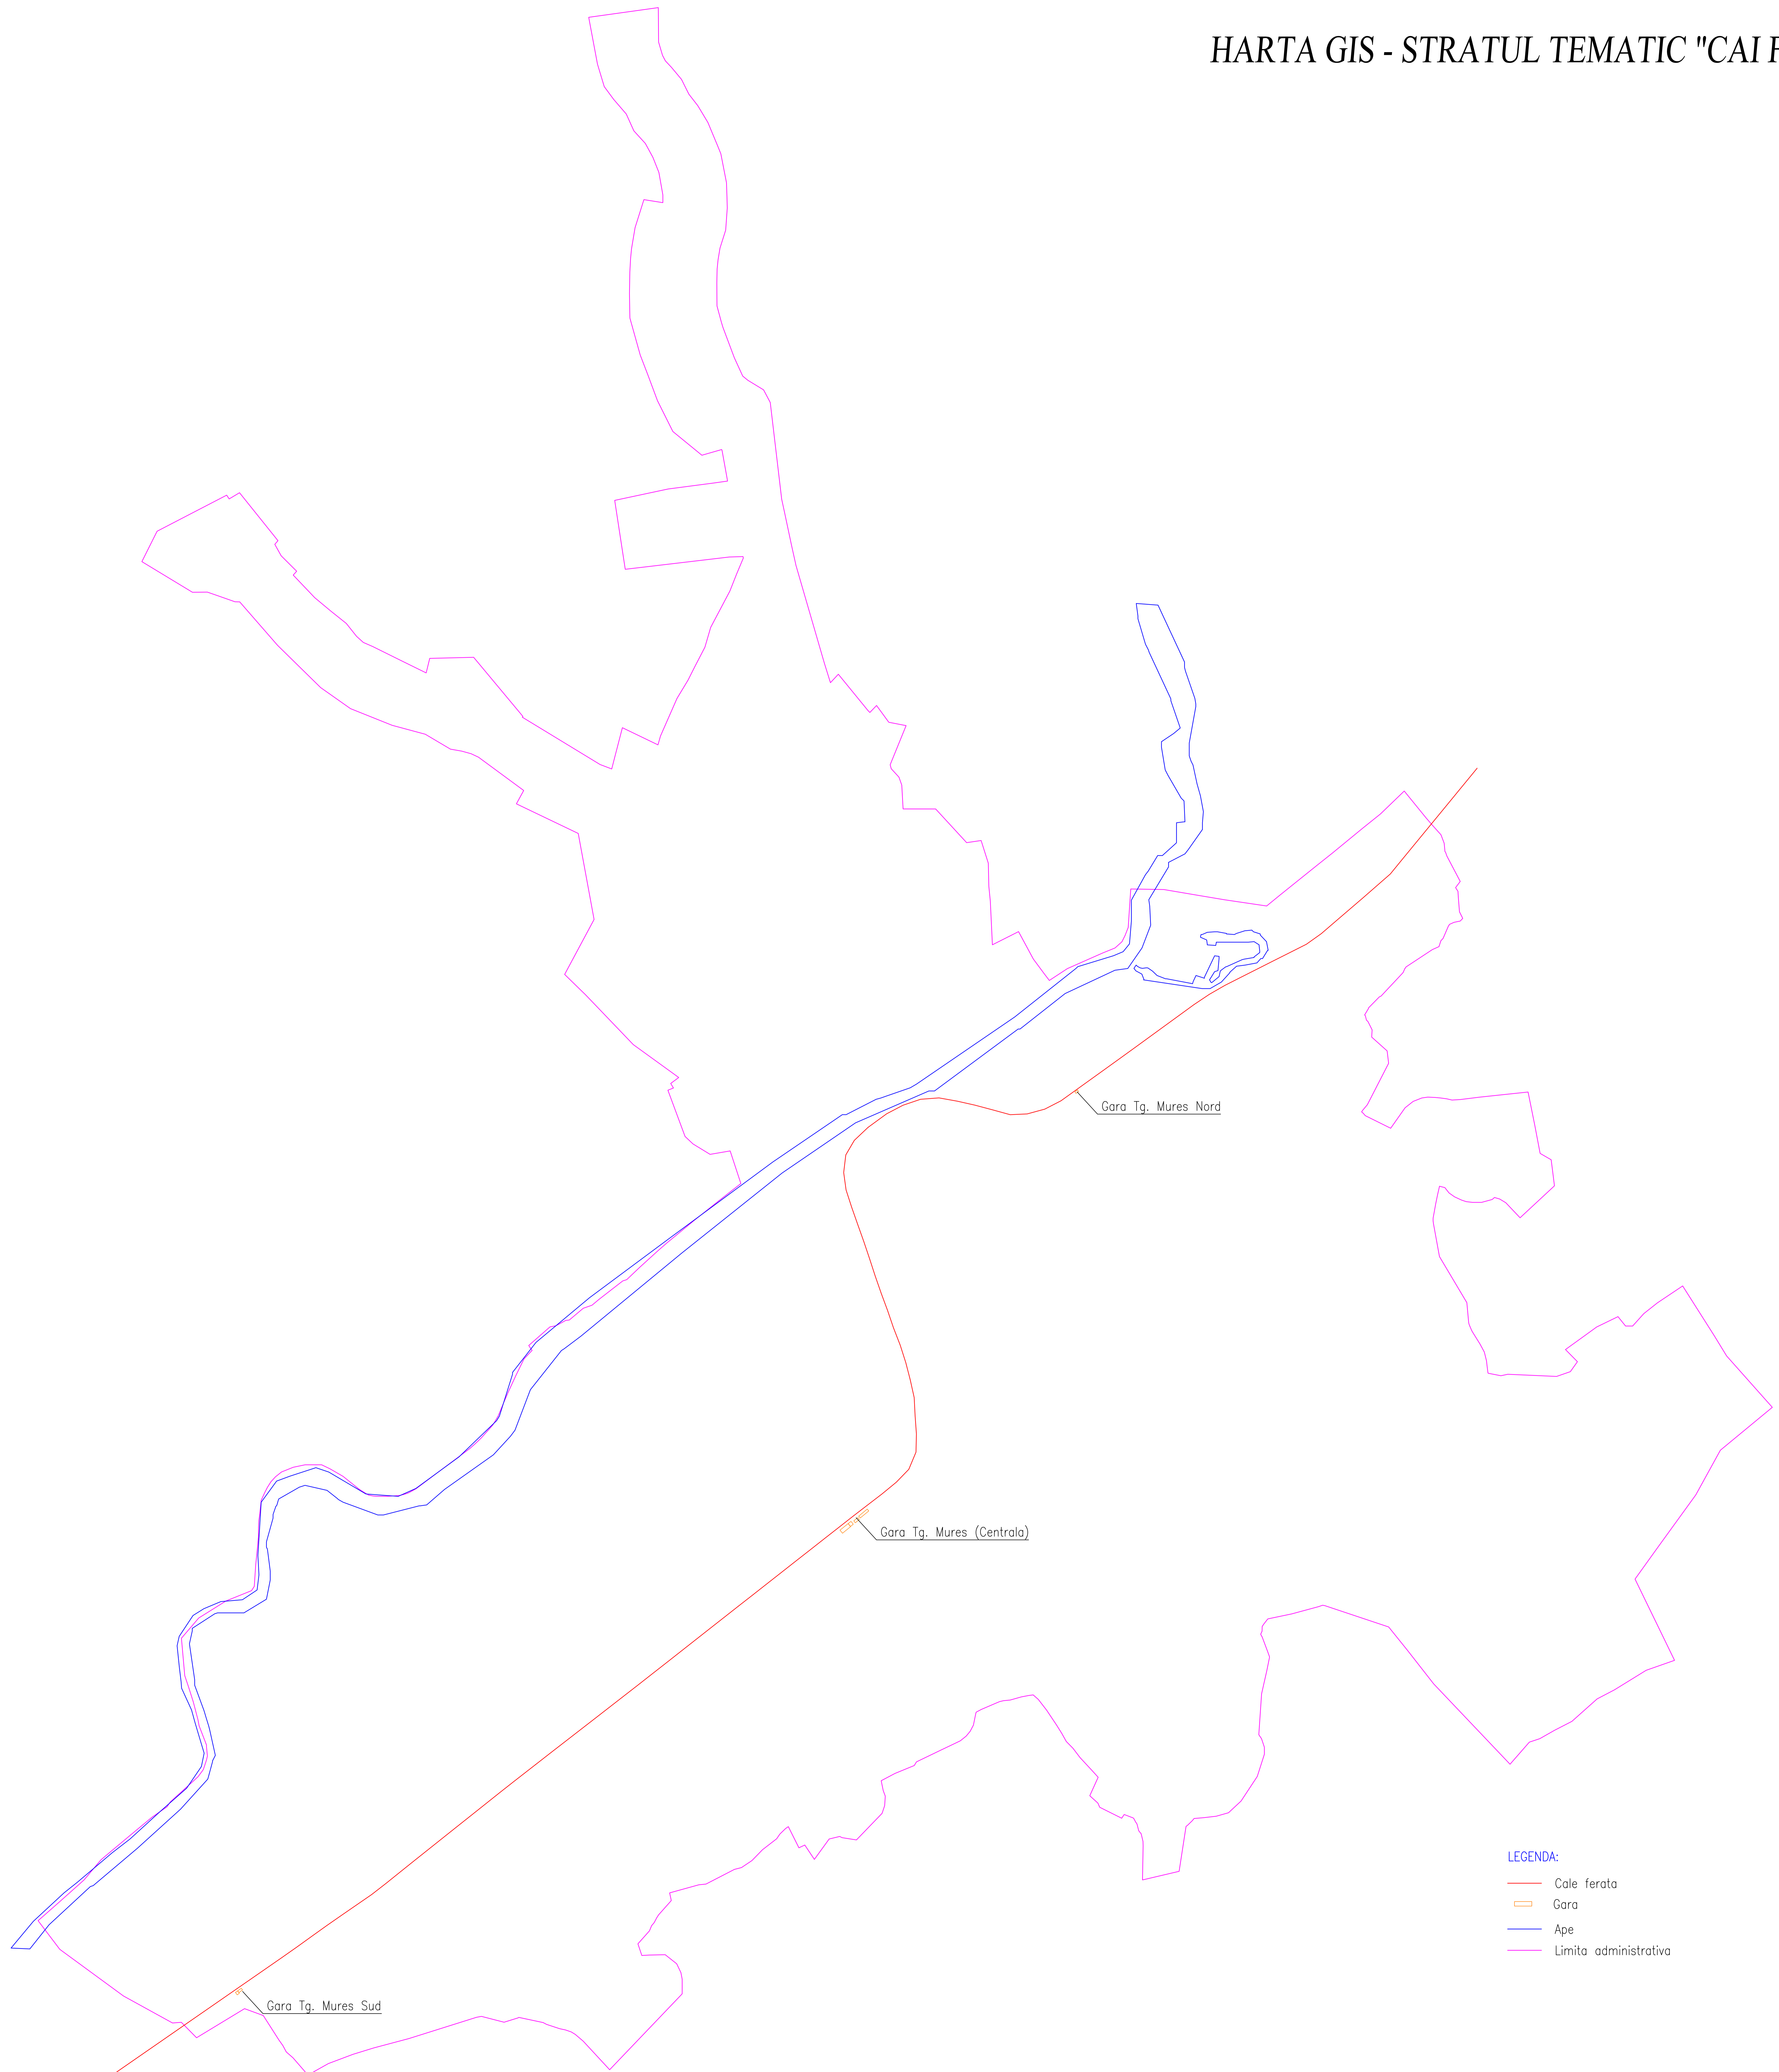

HARTA STRATEGICA DE ZGOMOT - TG. MURES

HARTA GIS - STRATUL TEMATIC "CAI FERATE"

- LEGENDA:**
- Cale ferata
 - ▭ Gara
 - Ape
 - Limita administrativa