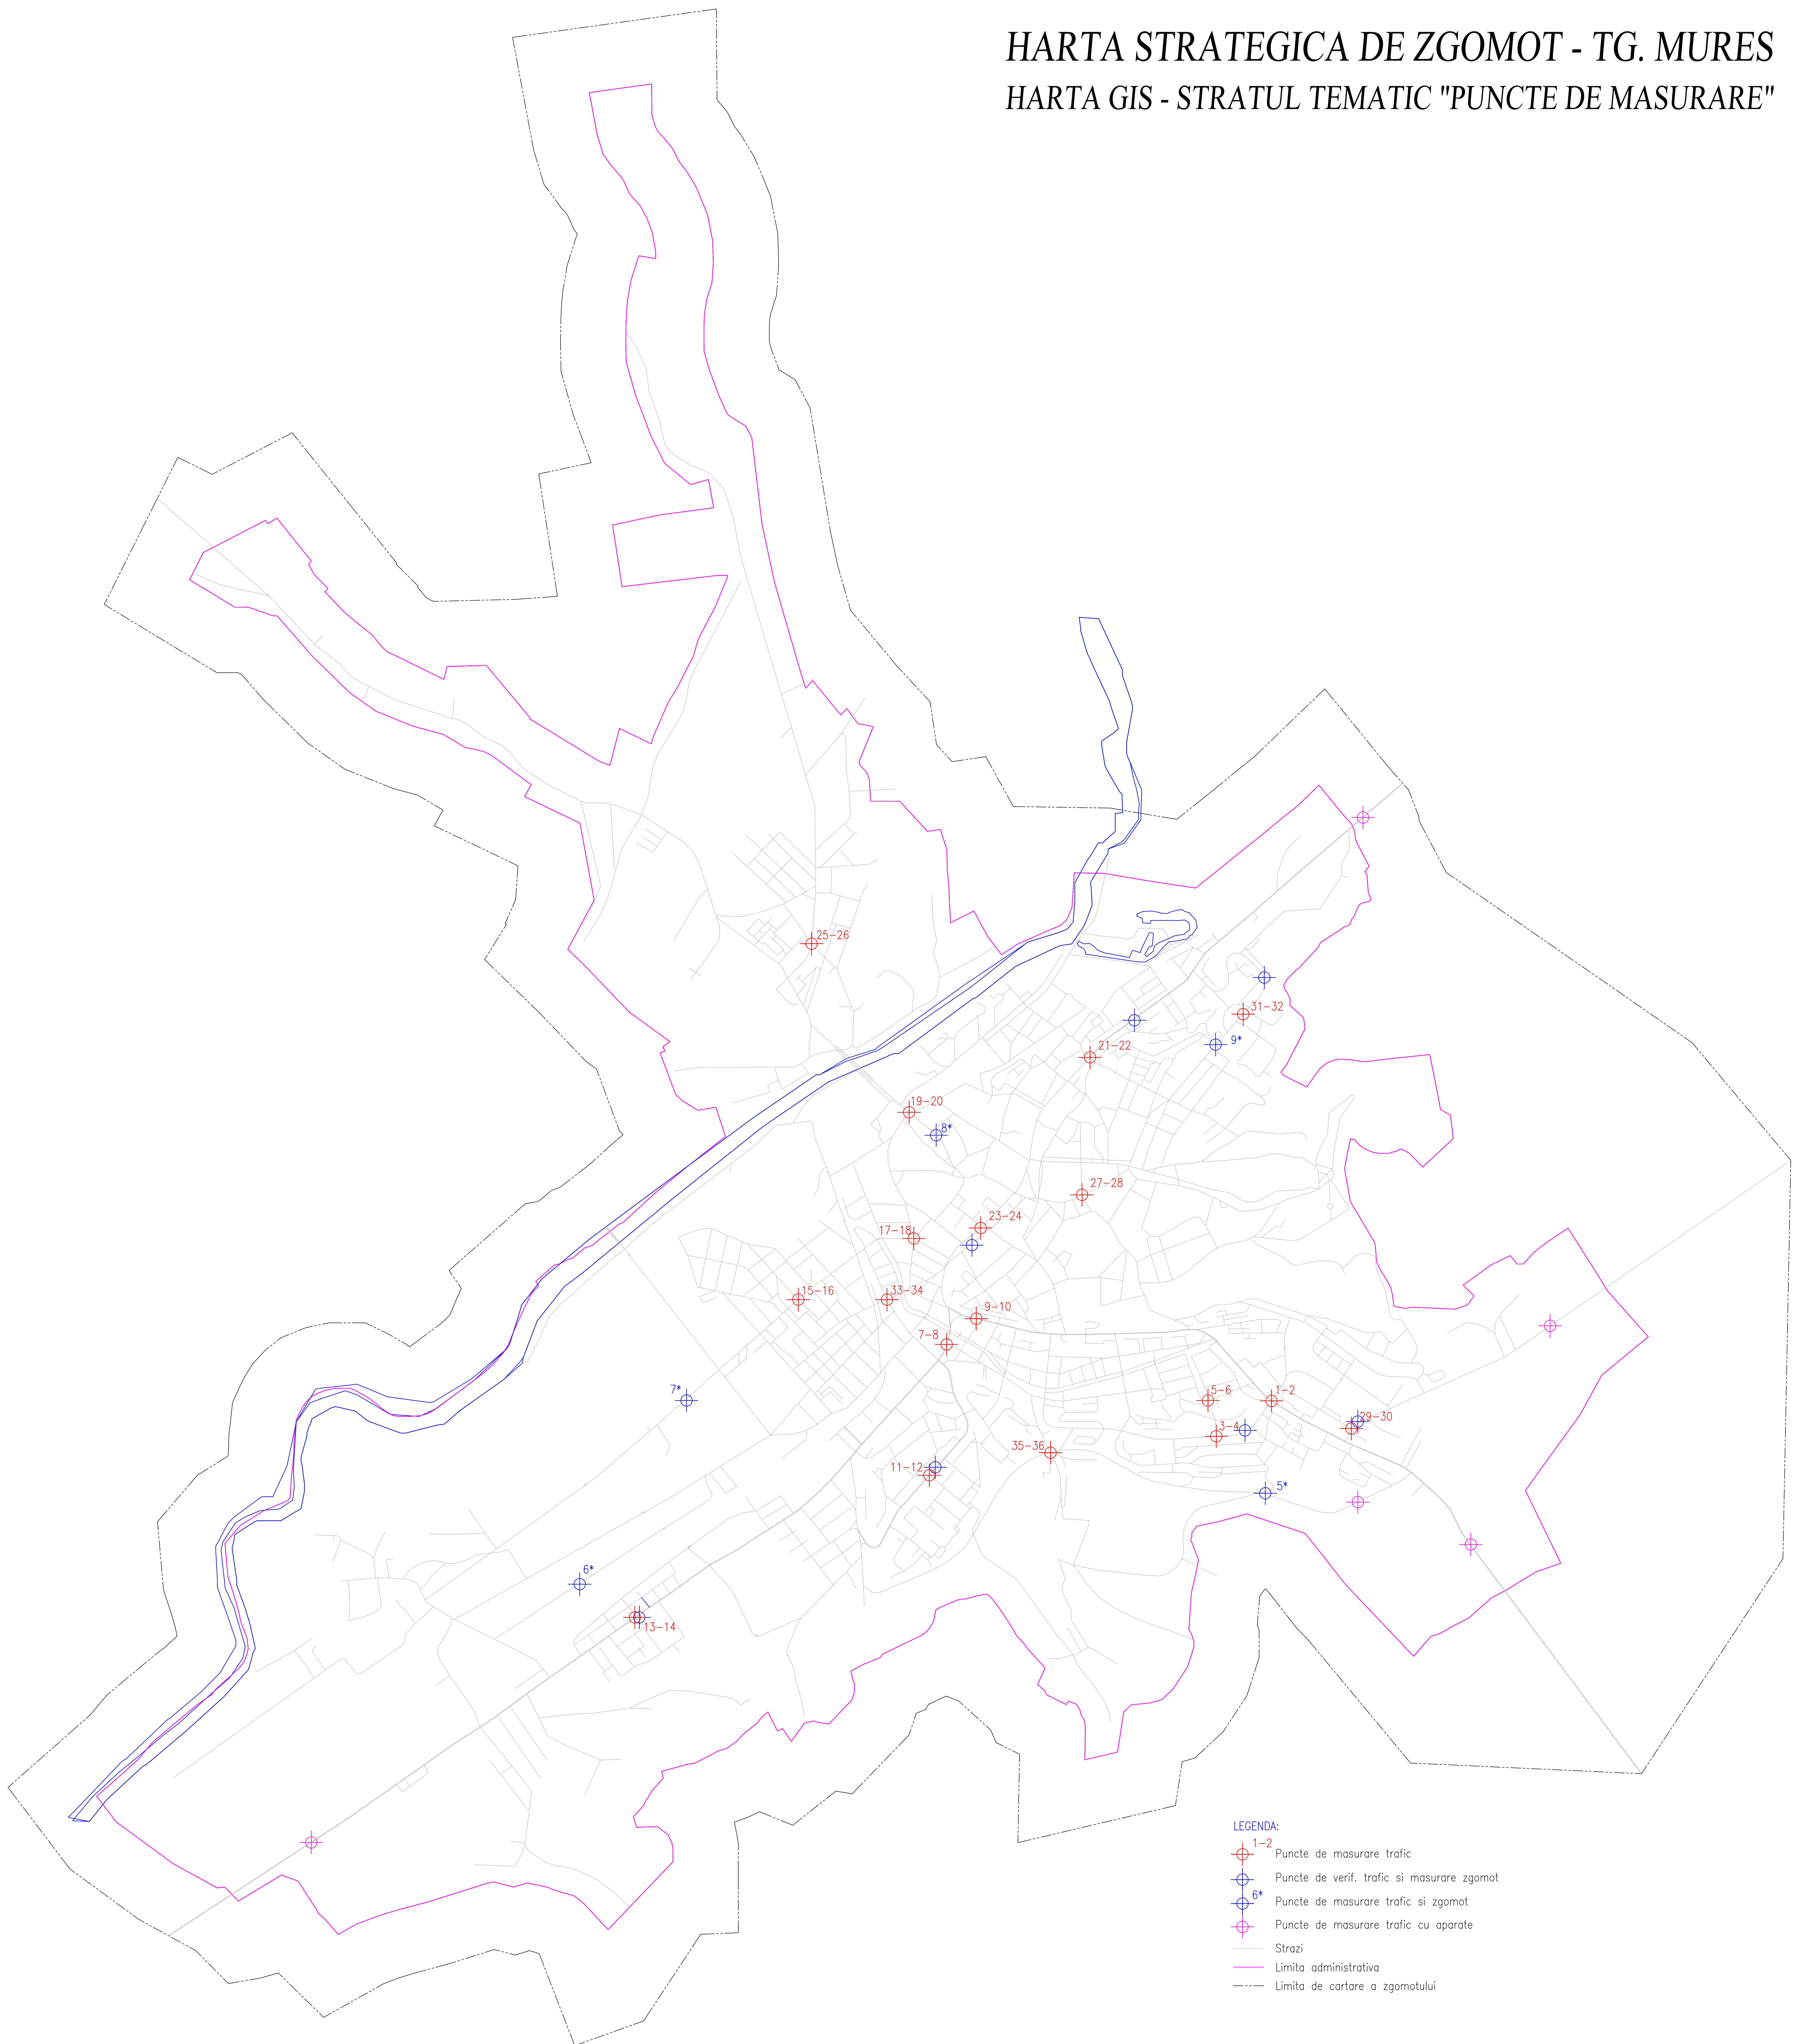

HARTA STRATEGICA DE ZGOMOT - TG. MURES

HARTA GIS - STRATUL TEMATIC "PUNCTE DE MASURARE"

- LEGENDA:**
- ⊕ 1-2 Puncte de masurare trafic
 - ⊕ Puncte de verif. trafic si masurare zgomot
 - ⊕ 6* Puncte de masurare trafic si zgomot
 - ⊕ Puncte de masurare trafic cu aparate
 - Strazi
 - Limita administrativa
 - - - Limita de cartare a zgomotului