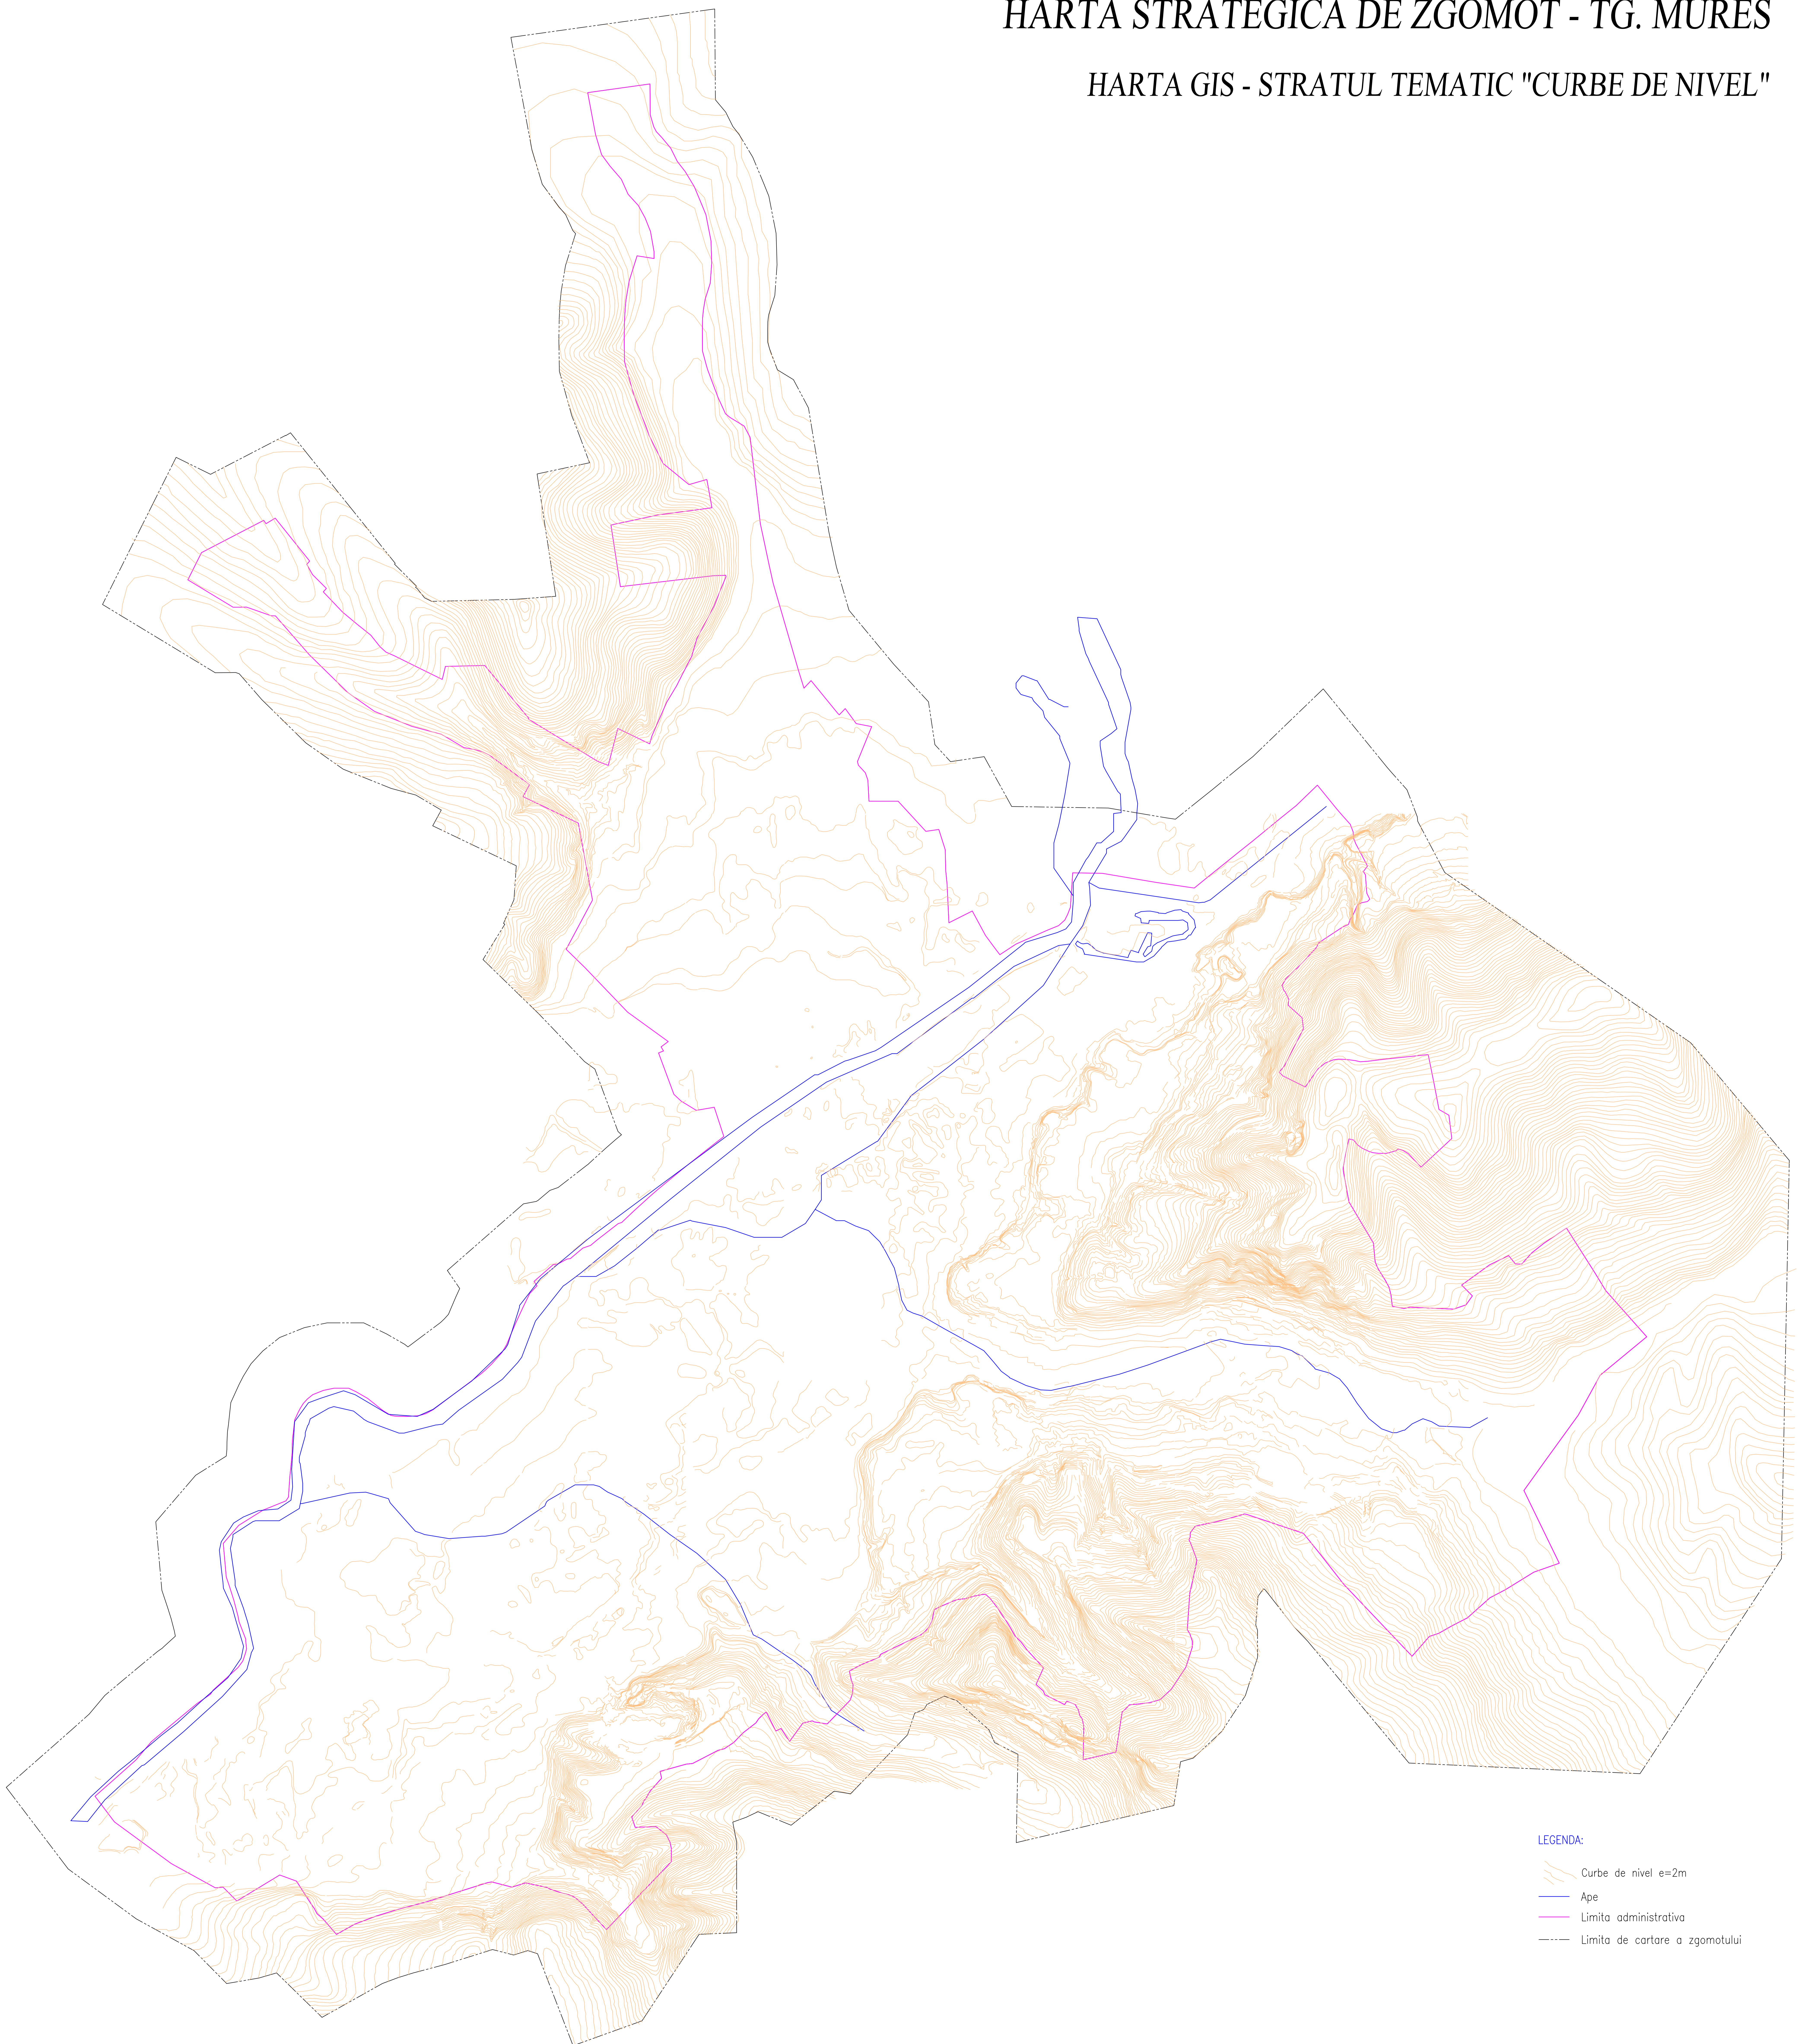

HARTA STRATEGICA DE ZGOMOT - TG. MURES

HARTA GIS - STRATUL TEMATIC "CURBE DE NIVEL"

- LEGENDA:
- Curbe de nivel e=2m
 - Ape
 - Limita administrativa
 - Limita de cartare a zgomotului