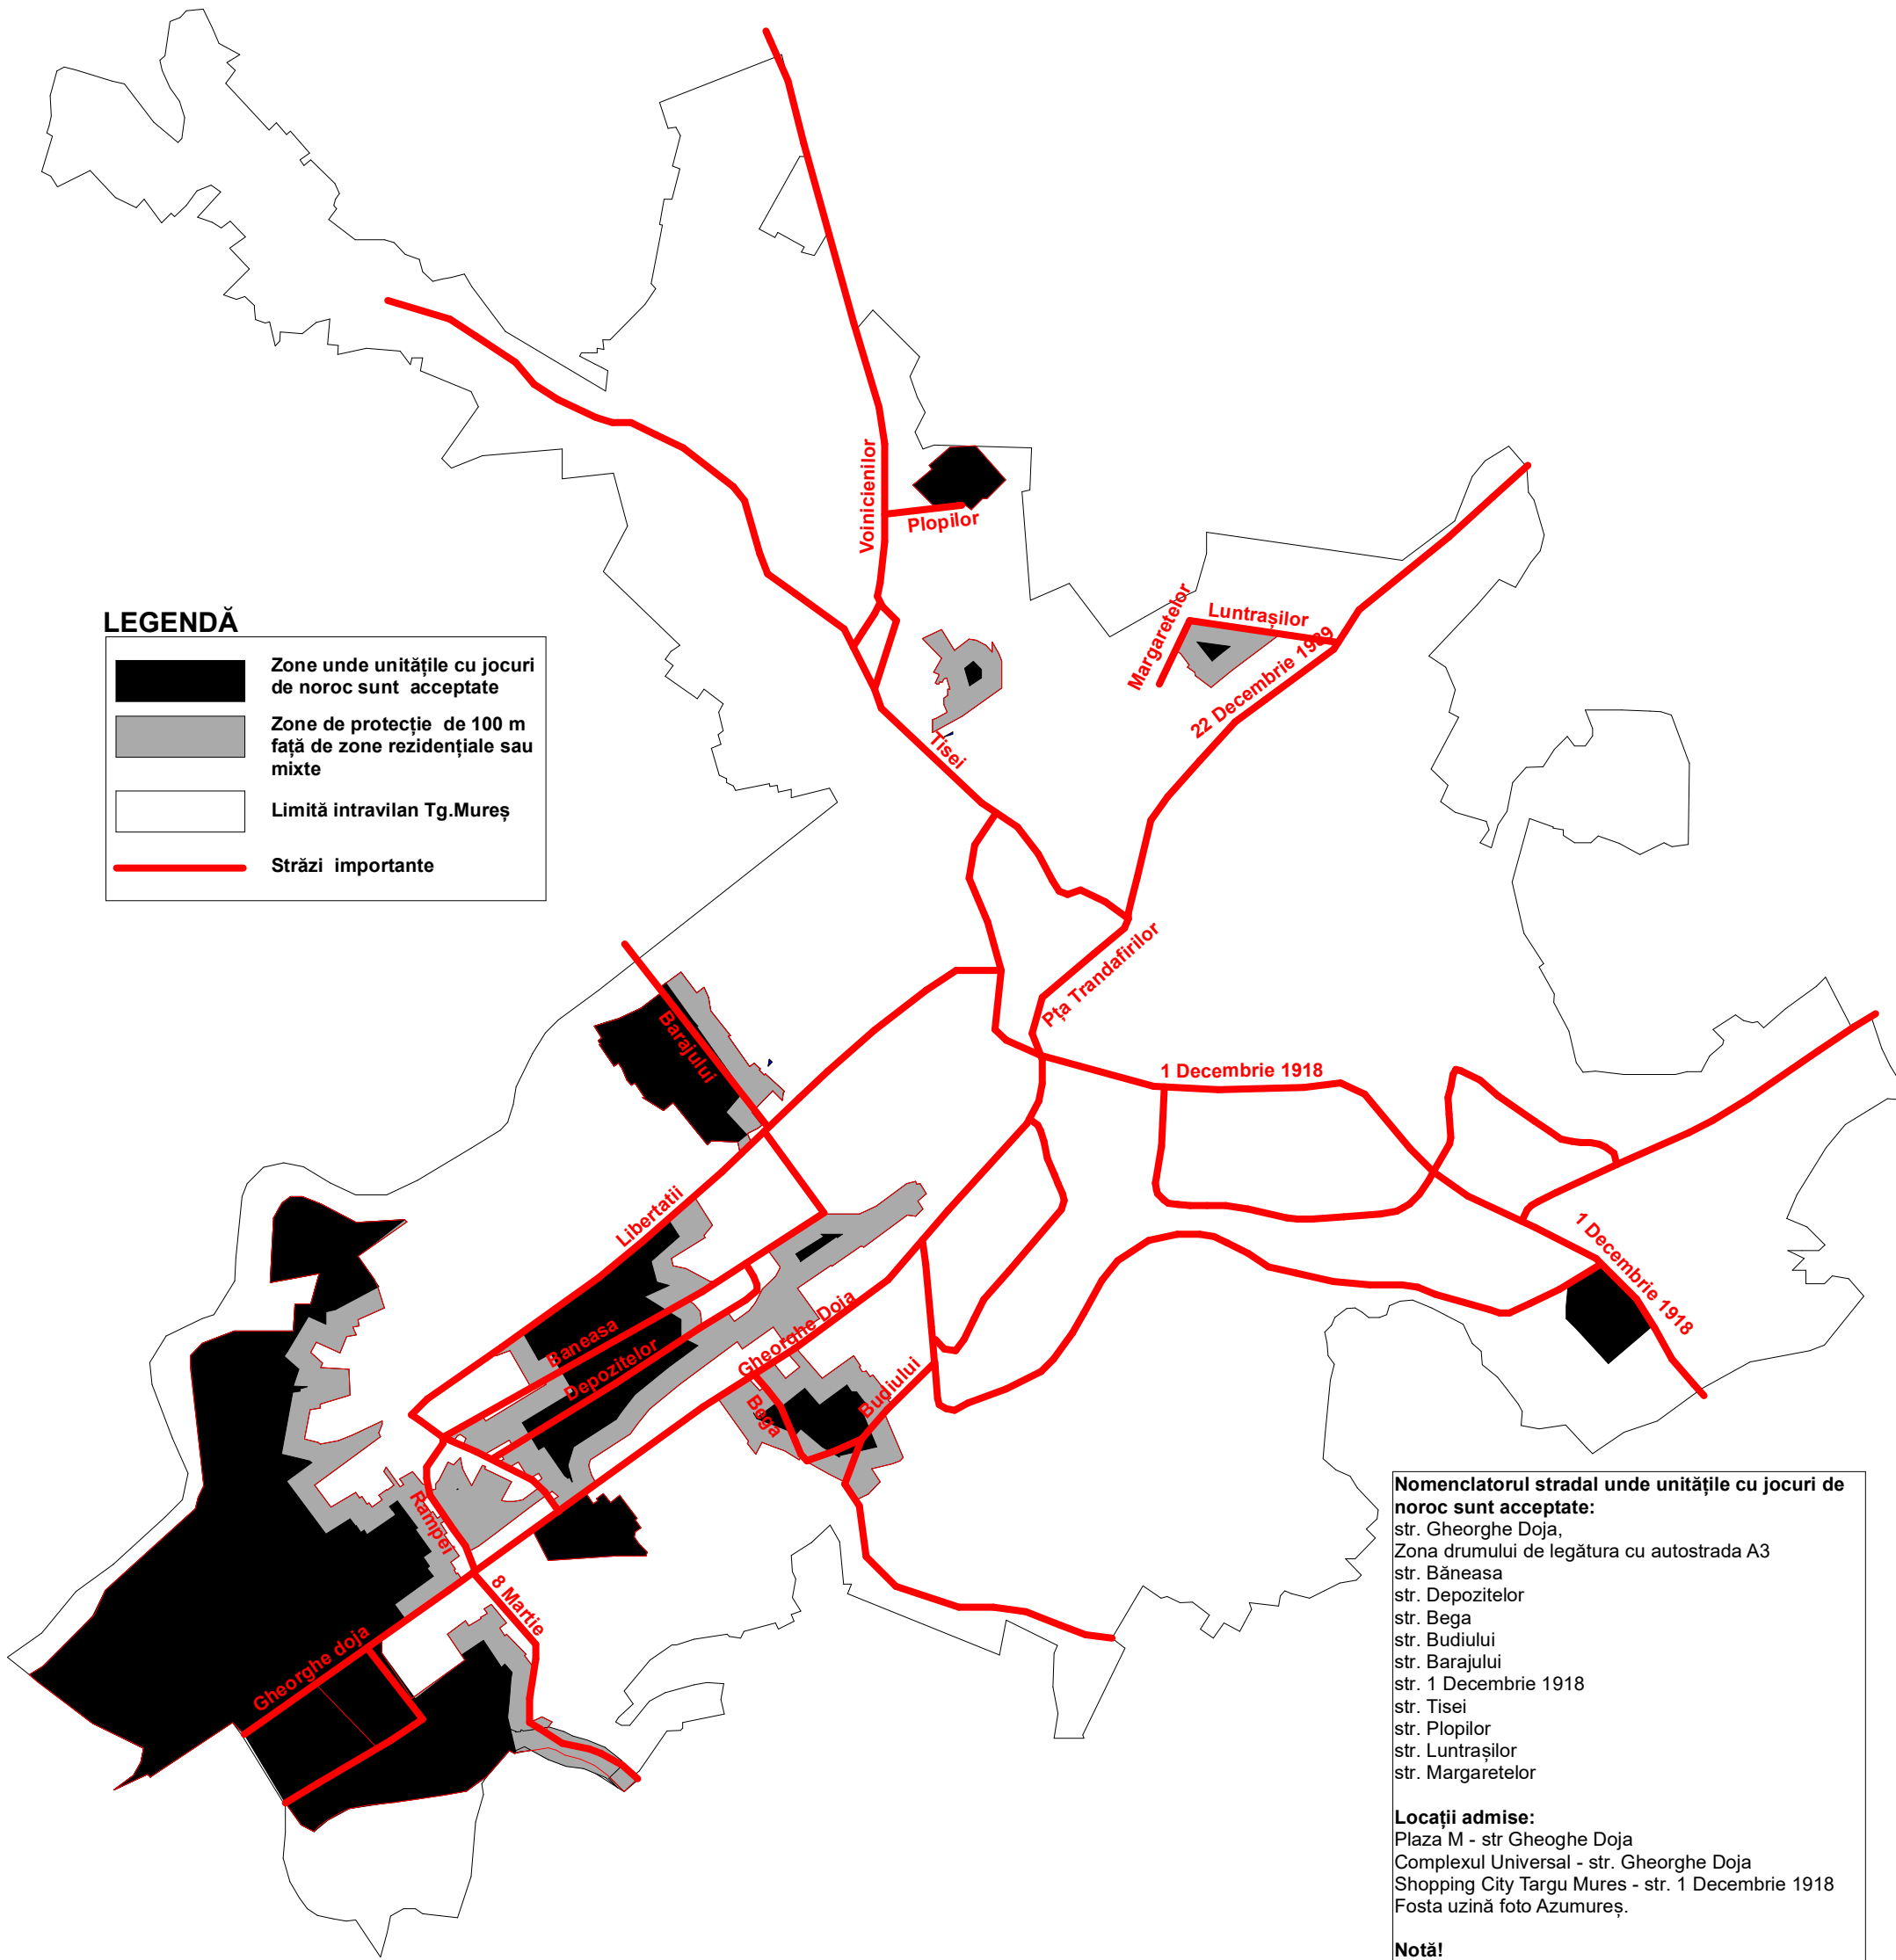

HARTĂ ANEXĂ LA HCL. NR.

Versiunea ...

LEGENDĂ

-  Zone unde unitățile cu jocuri de noroc sunt acceptate
-  Zone de protecție de 100 m față de zone rezidențiale sau mixte
-  Limită intravilan Tg.Mureș
-  Străzi importante

Nomenclatorul stradal unde unitățile cu jocuri de noroc sunt acceptate:
str. Gheorghe Doja,
Zona drumului de legătura cu autostrada A3
str. Băneasa
str. Depozitelor
str. Bega
str. Budiului
str. Barajului
str. 1 Decembrie 1918
str. Tisei
str. Plopilor
str. Luntrașilor
str. Margaretelor

Locații admise:
Plaza M - str. Gheorghe Doja
Complexul Universal - str. Gheorghe Doja
Shopping City Targu Mures - str. 1 Decembrie 1918
Fosta uzină foto Azumureș.

Notă!
Unitățile de jocuri de noroc sunt acceptate pe străzile mai sus descrise doar în zonele marcate pe hartă, nu pe întreaga lungime a străzilor.