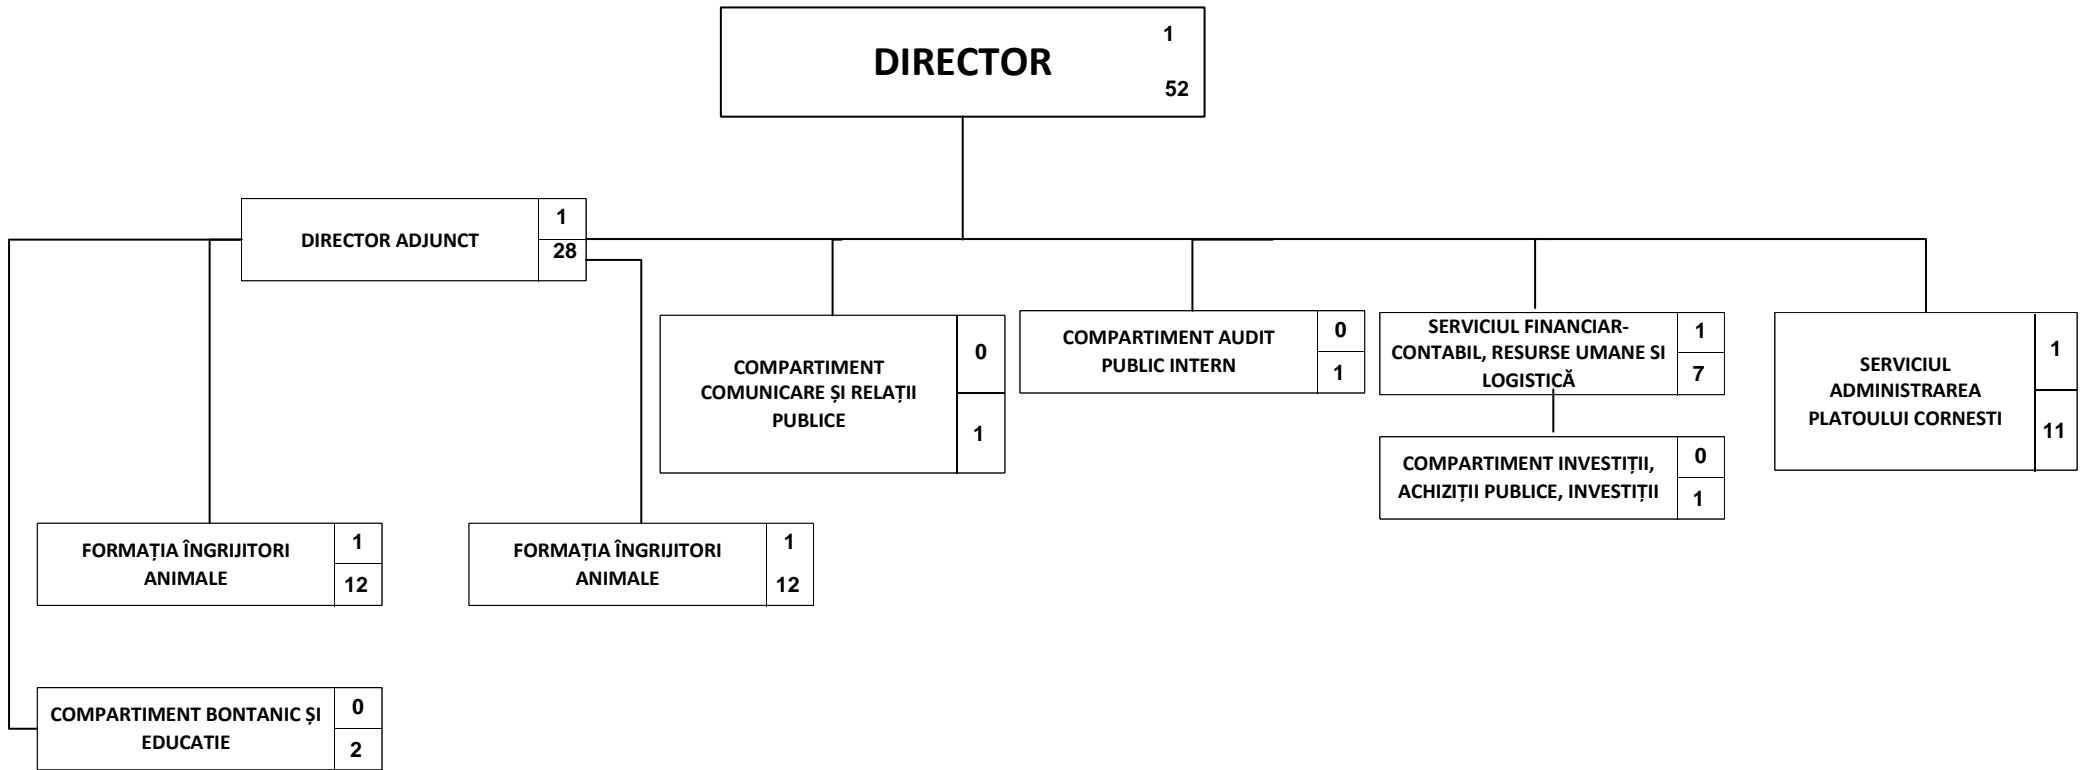

## Administrația Grădinii Zoologice Târgu Mureș și a Platoului Cornești

<b>TOTAL PERSONAL</b>	<b>53</b>
Funcții de conducere	6
Funcții de execuție	47