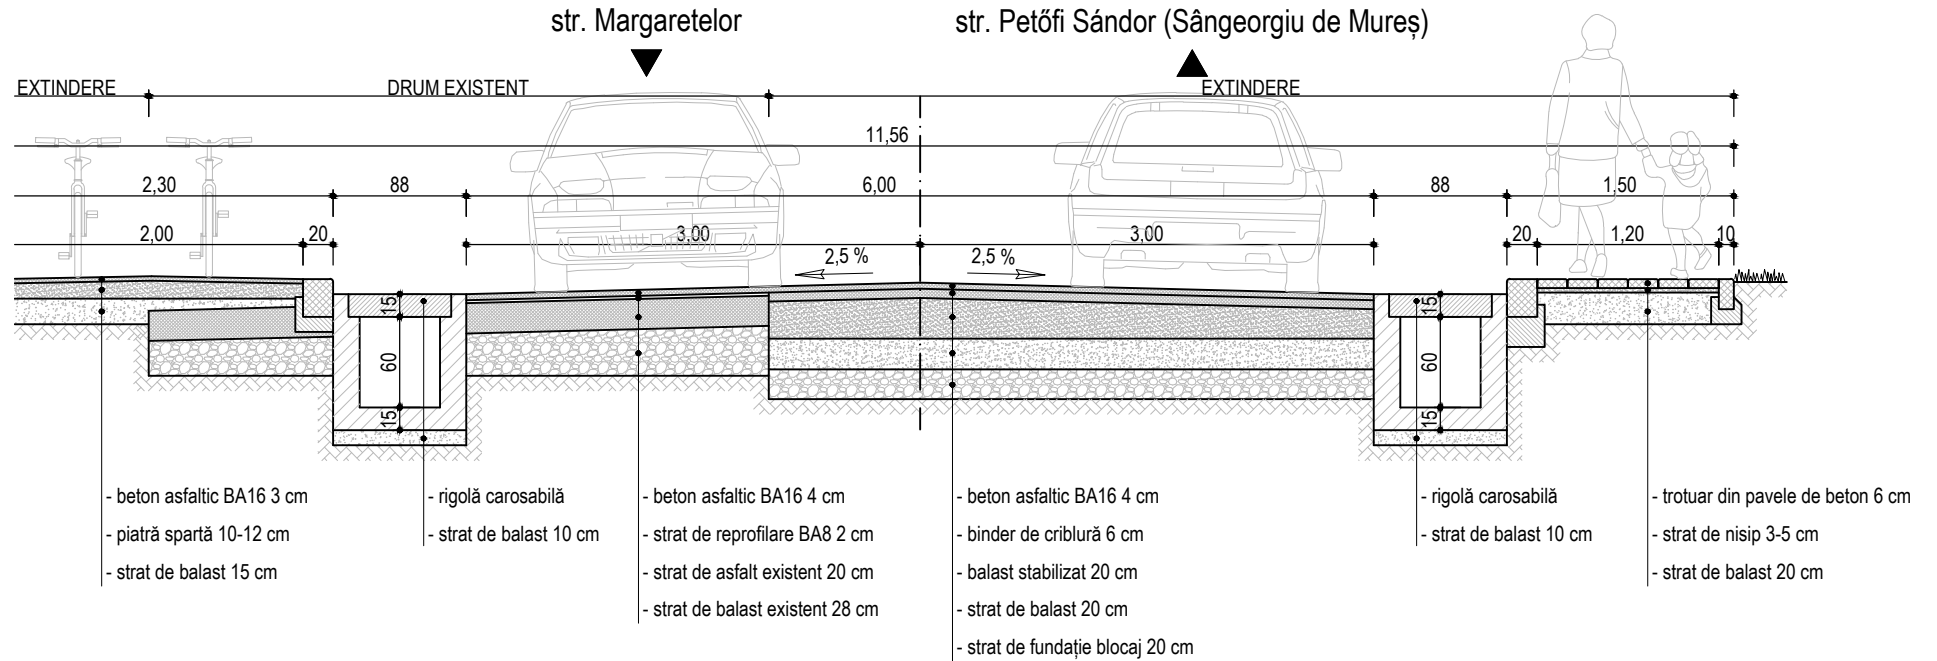

PROFIL TRANSVERSAL TIP

Proiectant general :			SC LATERES SRL J26 / 1003 / 2012 RO 30794418 str. Calarasilor nr. 35, Târgu Mureș - RO tel/ fax: 0365 - 730.416		MODERNIZARE STR. PLUTELOR municipiul Tîrgu Mureș, str. Plutelor		Nr. proiect 805 / 2021						
Specificatie	Nume	Semnatura	PRIMĂRIA MUNICIPIULUI TÎRGU MUREȘ Tîrgu Mureș, piața Victoriei nr. 3		Titlu planșa : PROFIL TRANSVERSAL TIP		Faza D. A. L. I.						
Sef proiect	ing. Nagy J. Attila						Scara	1 : 50		Nr. planșa D 02			
Proiectat	ing. Márton Barna						Data					decembrie 2021	
Desenat	ing. Palade Mircea												

Prezenta planșă constituie proprietatea intelectuală a SC Lateres SRL, în conformitate cu Licența nr. 8 - 1996. Reproducerea prezentei planșe fără acordul scris prealabil al SC Lateres este strict interzisă.