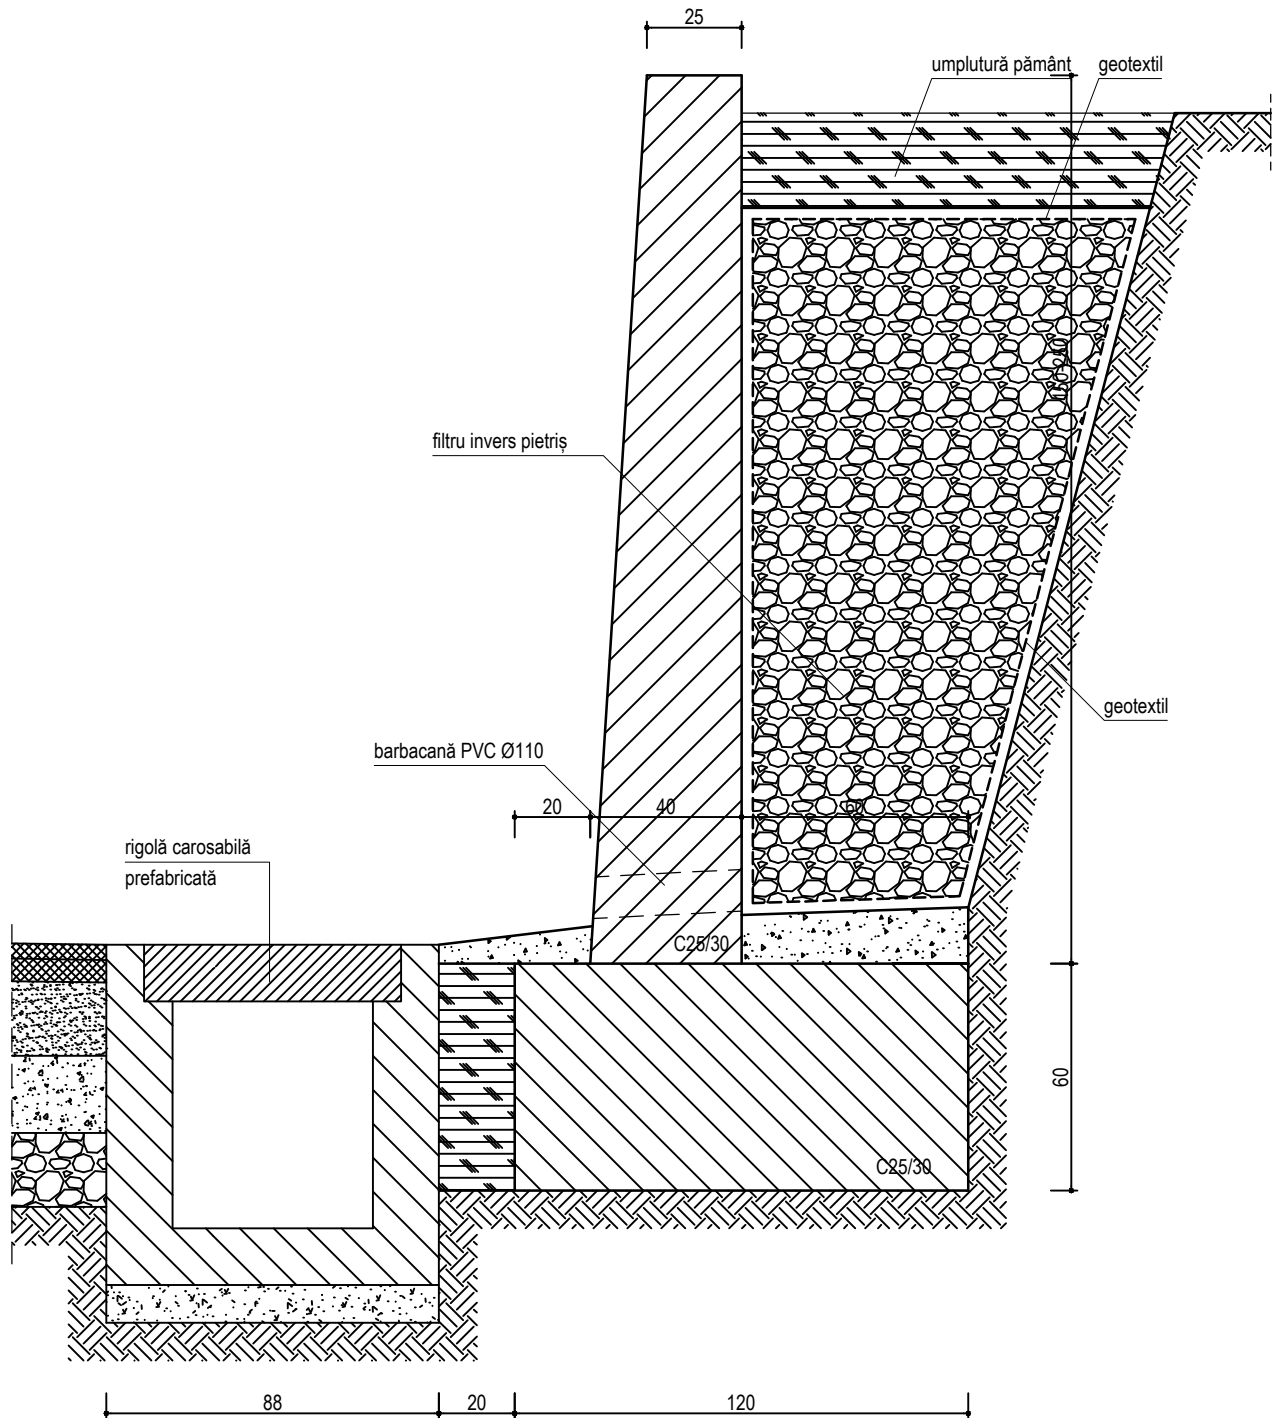

Detaliu zid de sprijin

Proiectant general :				MODERNIZARE STR. PLUTELOR municipiul Tîrgu Mureș, str. Plutelor		Nr. proiect 805 / 2021	
SC LATERES SRL J26 / 1005 / 2012 RO 30794418 str. Calarasilor nr. 35 , Targu Mures - RO tel/ fax: 0365 - 730.416				BENEFICIAR: PRIMĂRIA MUNICIPIULUI TÎRGU MUREȘ Tîrgu Mureș, piața Victoriei nr. 3		Faza D. A. L. I.	
Specificatie	Nume	Semnatura	Scara 1 : 50	Titlu planșa :		Nr. planșa D 04	
Sef proiect	ing. Nagy J. Attila						
Proiectat	ing. Márton Barna		Data decembrie 2021	DETALIU ZID DE SPIRIJIN			
Desenat	ing. Palade Mircea