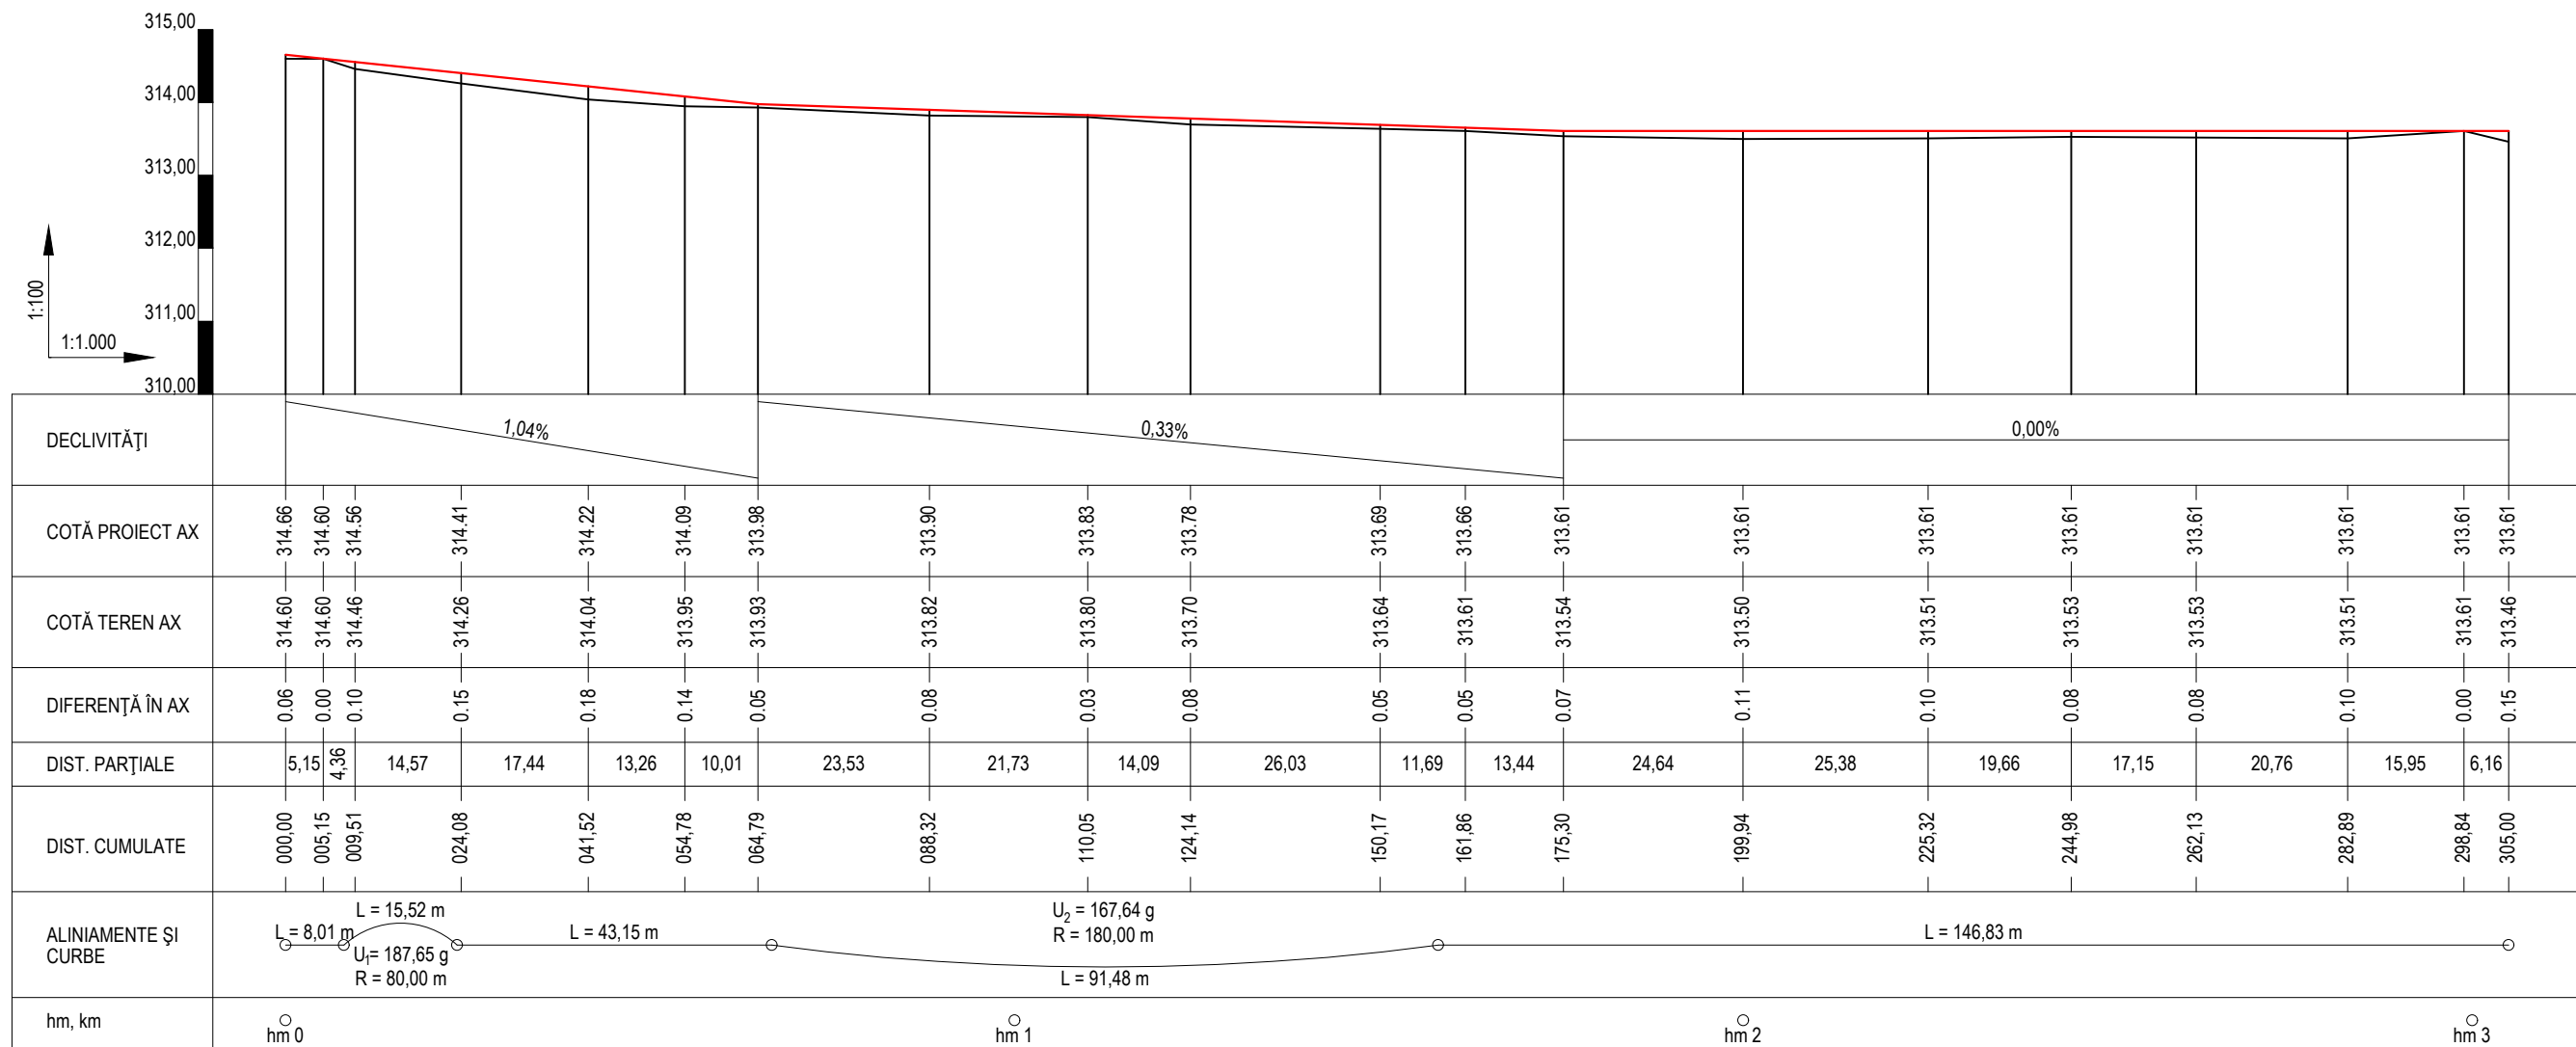

Proiectant general :			MODERNIZARE STR. PLUTELOR municipiul Tîrgu Mureș, str. Plutelor	Nr. proiect 805 / 2021	
SC LATERES SRL J26 / 1003 / 2012 RO 50794418 str. Calarasilor nr. 35, Tîrgu Mureș - RO tel / Fax: 0365 - 750.416					BENEFICIAR: PRIMĂRIA MUNICIPIULUI TÎRGU MUREȘ Tîrgu Mureș, piața Victoriei nr. 3
Specificatie	Nume	Semnatura	Titlu planșa : PROFIL LONGITUDINAL	Faza D. A. L. I.	
Sef proiect	ing. Nagy J. Attila				Scara 1 : 1.000
Proiectat	ing. Márton Barna		Data decembrie 2021	Nr. planșa D 03	
Desenat	ing. Palade Mircea