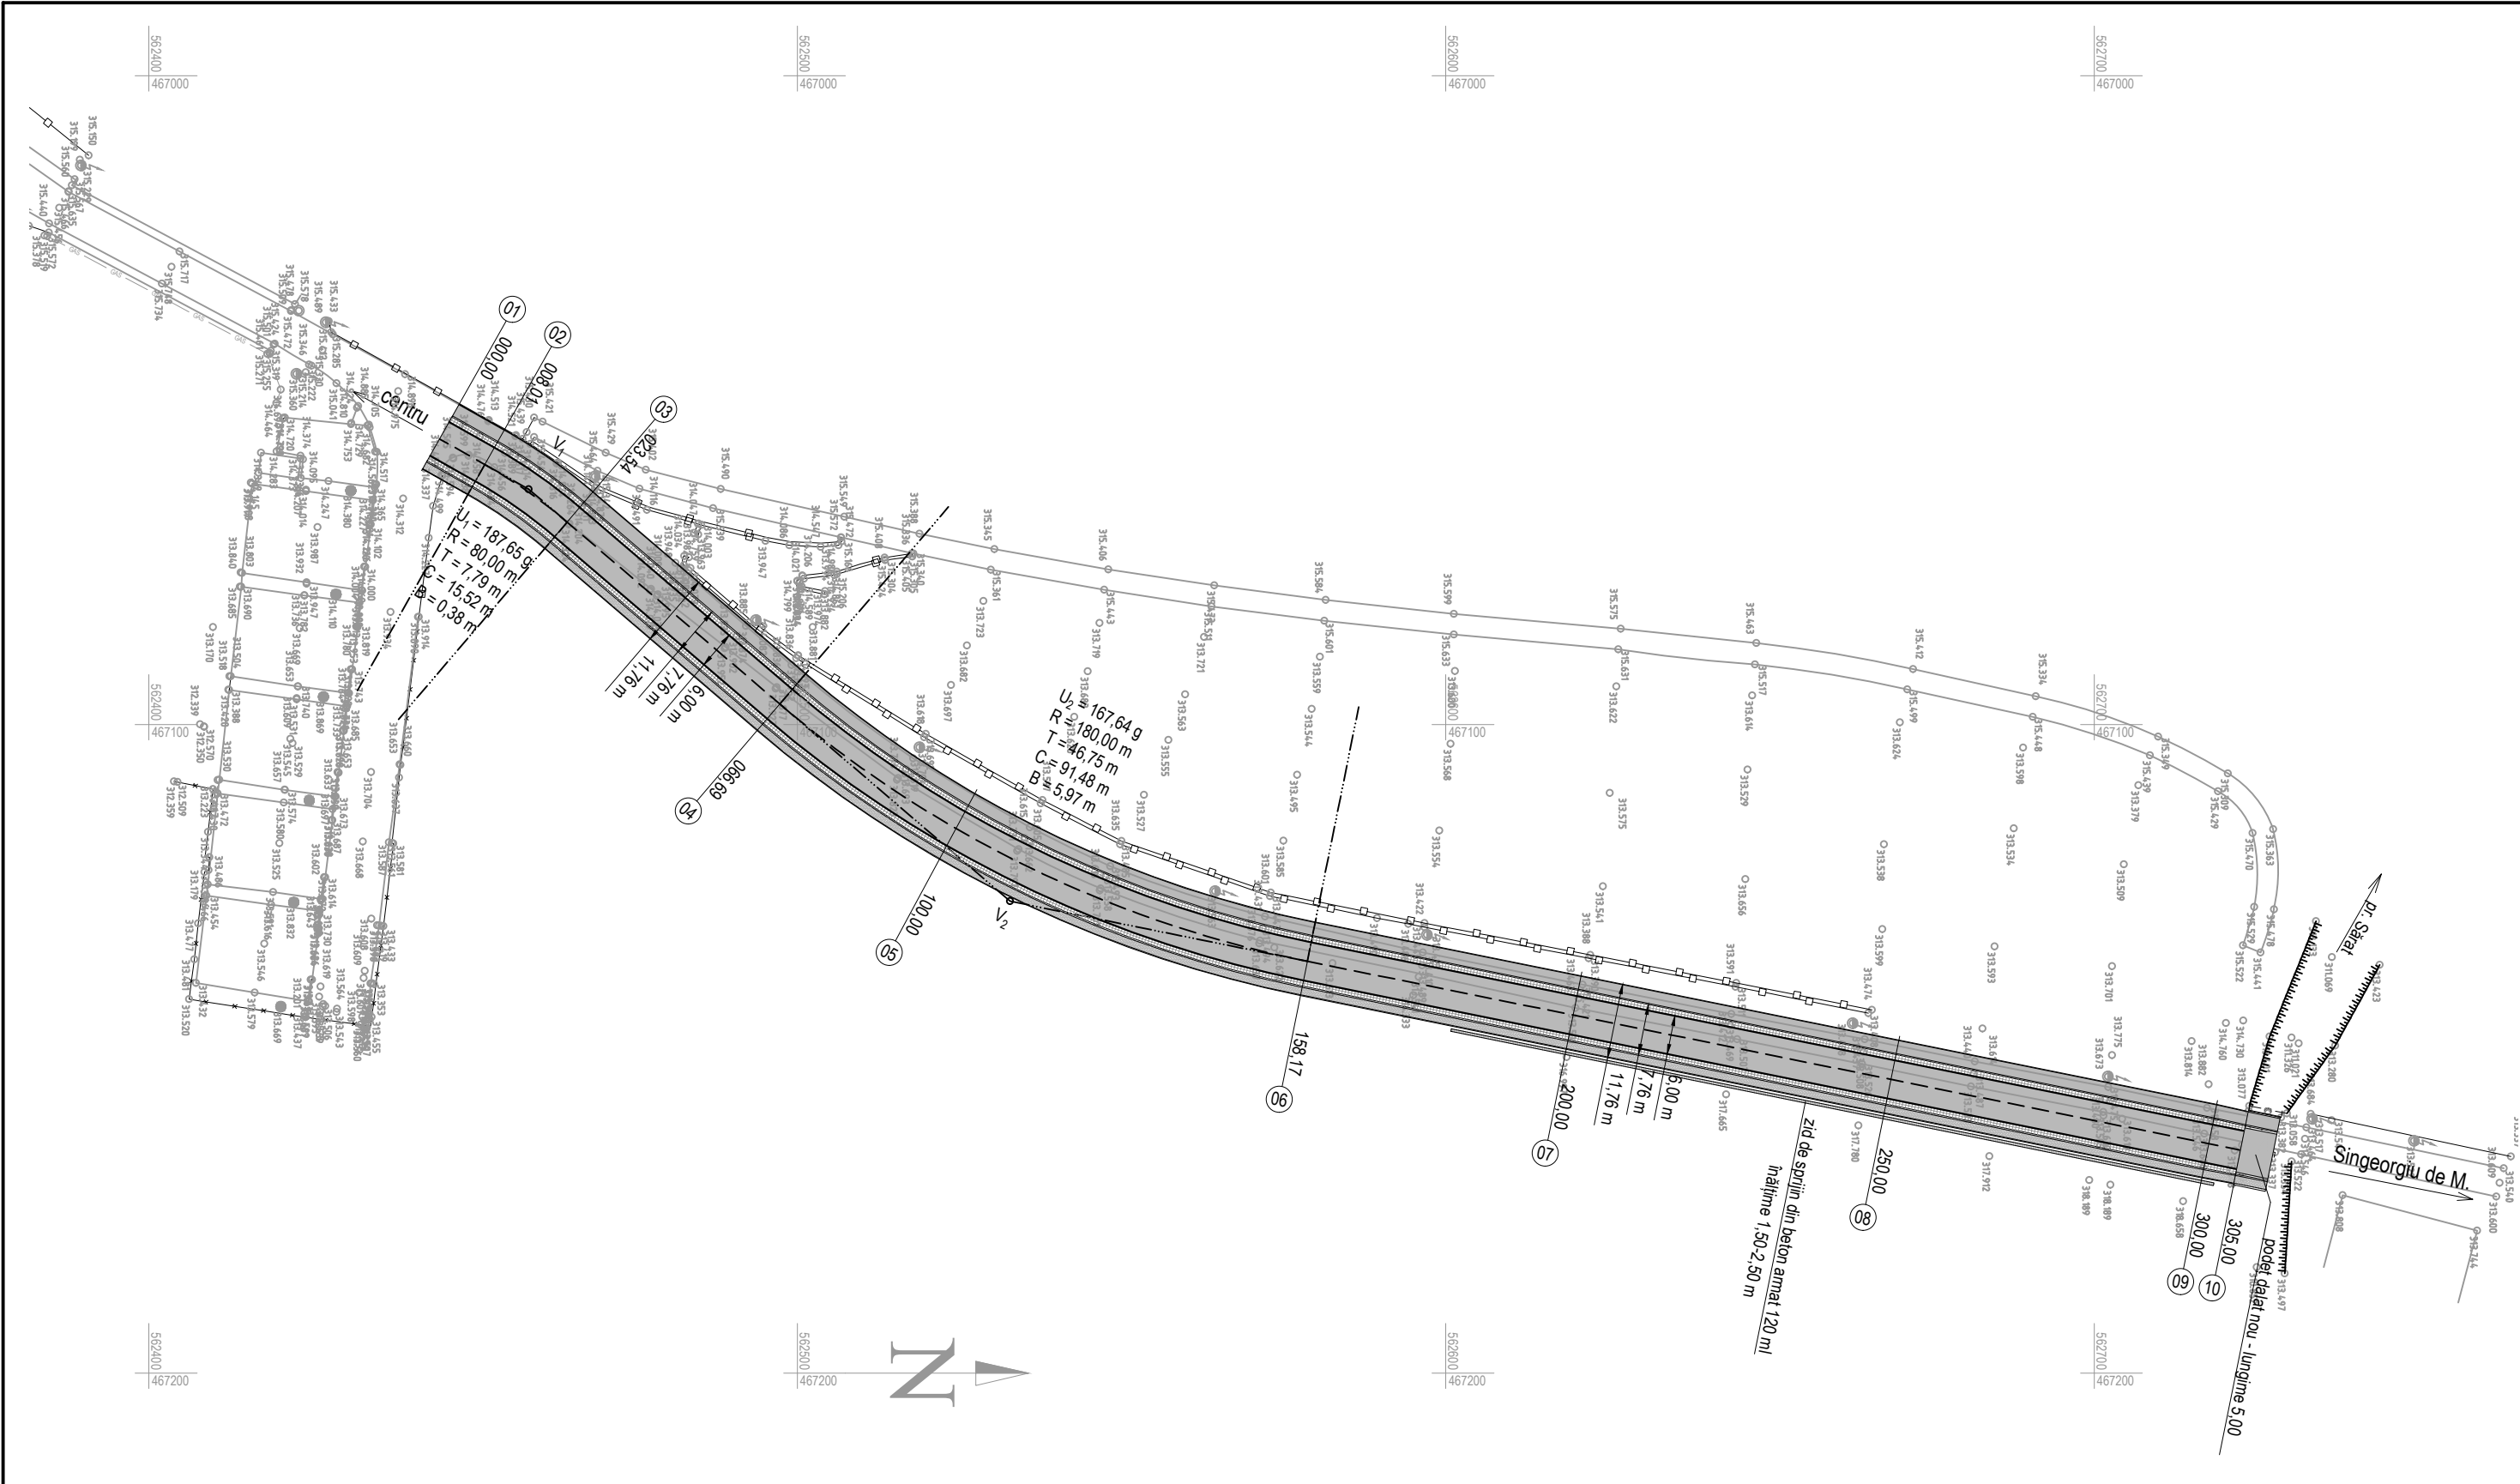

Legendă :

- parte carosabilă asfaltată
- rigolă carosabilă
- trotuar pavat

Proiectant general :			MODERNIZARE STR. PLUTELOR municipiul Tîrgu Mureş, str. Plutelor		Nr. proiect 805 / 2021
SC LATERES SRL J26 / 1005 / 2012 RO 30194418 str. Calarasilor nr. 55, Tîrgu Mureş - RO tel/ fax: 0365 - 750.416			BENEFICIAR: PRIMĂRIA MUNICIPIULUI TÎRGU MUREŞ Tîrgu Mureş, piaţa Victoriei nr. 3		Faza D. A. L. I.
			Titlu planşa : PLAN DE SITUAŢIE		Nr. planşa D 01
Specificatie	Nume	Semnatura	Scara 1 : 1.000		
Sef proiect	ing. Nagy J. Attila		Data decembrie 2021		
Proiectat	ing. Márton Barna				
Desenat	ing. Palade Mircea