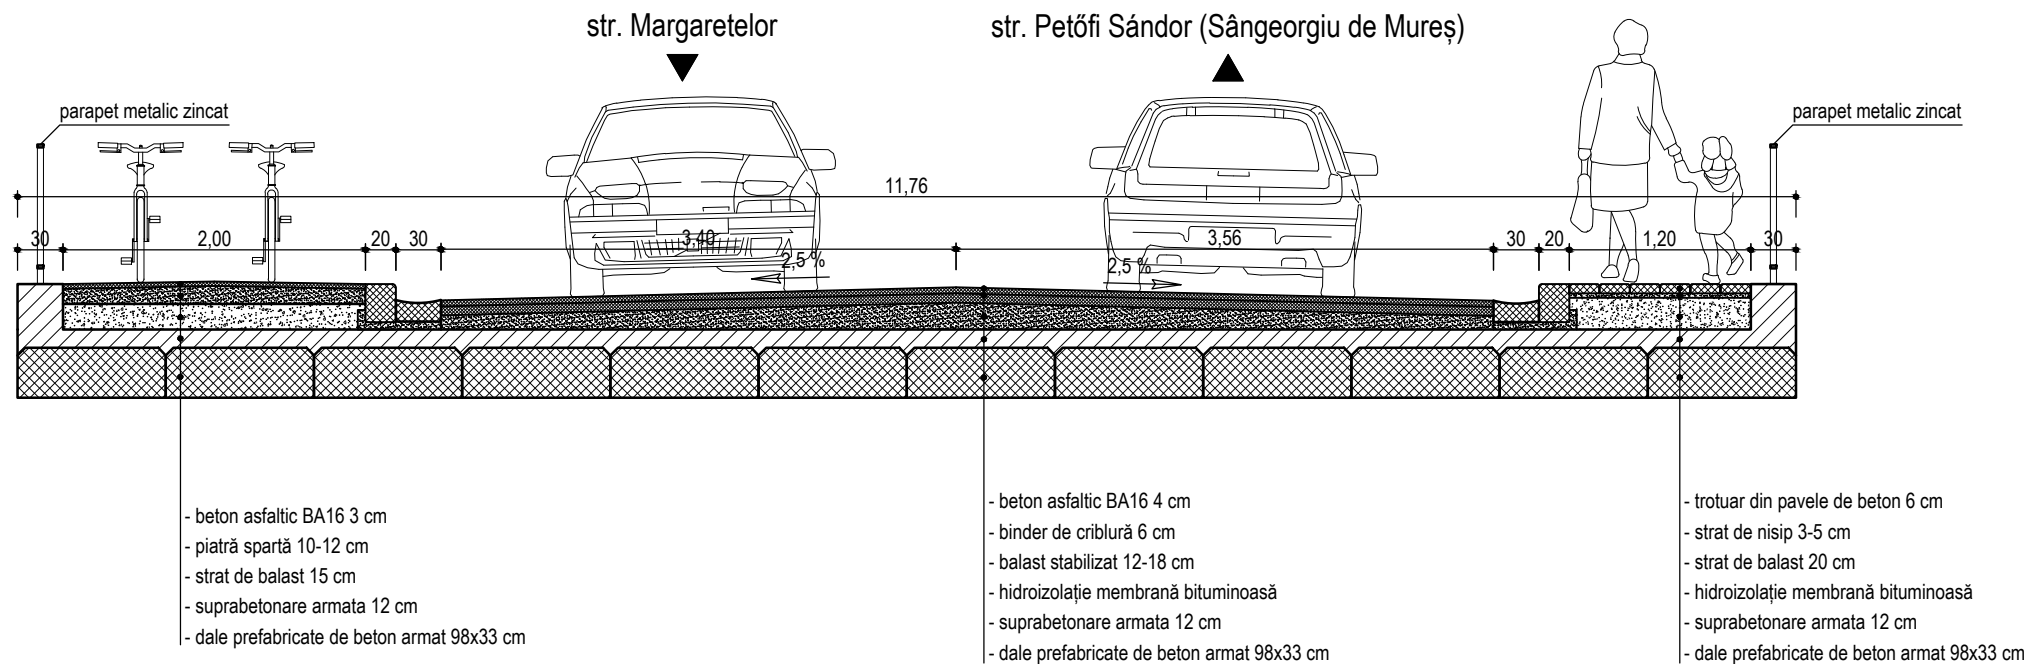

SECȚIUNEA TRANSVERSALĂ PODEȚ DALAT

Proiectant general :				MODERNIZARE STR. PLUTELOR municipiul Tîrgu Mureș, str. Plutelor BENEFICIAR: PRIMĂRIA MUNICIPIULUI TÎRGU MUREȘ Tîrgu Mureș, piața Victoriei nr. 3	Nr. proiect
SC LATERES SRL J26 / 1009 / 2012 RO 30794418 str. Calarasilor nr. 35, Târgu Mureș - RO tel / fax: 0369 - 730.416					805 / 2021
Specificatie	Nume	Semnatura	Scara	Titlu planșă : SECȚIUNEA TRANSVERSALĂ PODEȚ DALAT	Faza
Sef proiect	ing. Nagy J. Attila		1 : 50		D. A. L. I.
Proiectat	ing. Márton Barna		Data		Nr. planșa
Desenat	ing. Palade Mircea		decembrie 2021	D 05