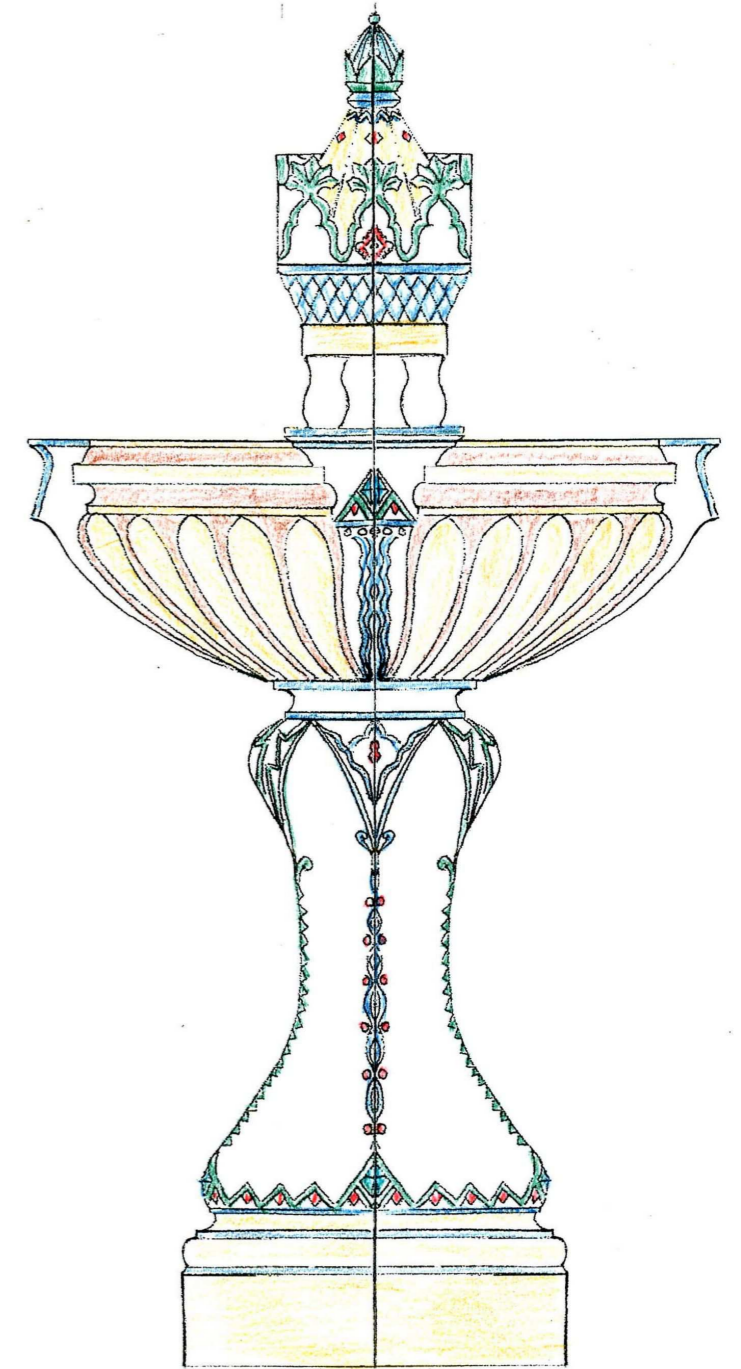

Fântână arteziană "Kelyhes kút"
Construit după stilul "Arta 1900" (Secesiune)
Autor: Hofecker Angéla
Vedere frontală

PROIECTANT GENERAL:		SC M35 ARCHITECTS SRL Str. Livezeni, nr. 39/8, loc. Târgu Mureș, jud. Mureș Tel: 0740-014-766; J26/135/01; CUI 35553747
PROIECTANT DE SPECIALITATE:		SC ABSIS LANDSCAPE STUDIO SRL Str. Principală, nr. 148 Mărculeni, Judetul Mureș Tel 0729731534; J26/1244/2019 CUI 41226316
SEF PROIECT	arh. MIHALTE COSMIN	
ARHITECTURA	arh. MIHALTE COSMIN	
DESENAT	peis. TĂSLĂVAN M. RÓBERT	

REAMENAJARE PIAȚA BOLYAI DIN MUNICIPIUL TÂRGU MUREȘ		proiect nr. 45/2021
Beneficiar: PRIMĂRIA MUNICIPIUL TÂRGU MUREȘ		faza: S.F.
SCARA:	FÂNTÂNĂ ARTEZIANĂ CONSTRUIT DUPĂ STILUL "ARTA 1900" (SECESIUNE)	nr. planșă PB_FA_10-B
DATA: 2022