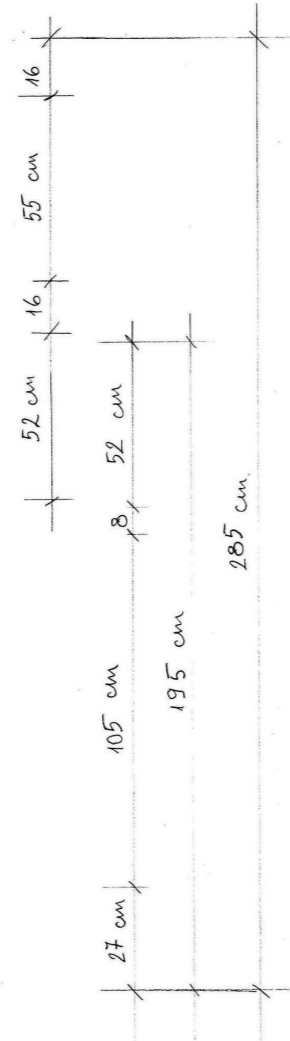

Fântână arteziană "Kelyhes kút"
Construit după stilul "Arta 1900" (Secesiune)
Autor: Hofecker Angéla
Secțiune - Vedere din sus