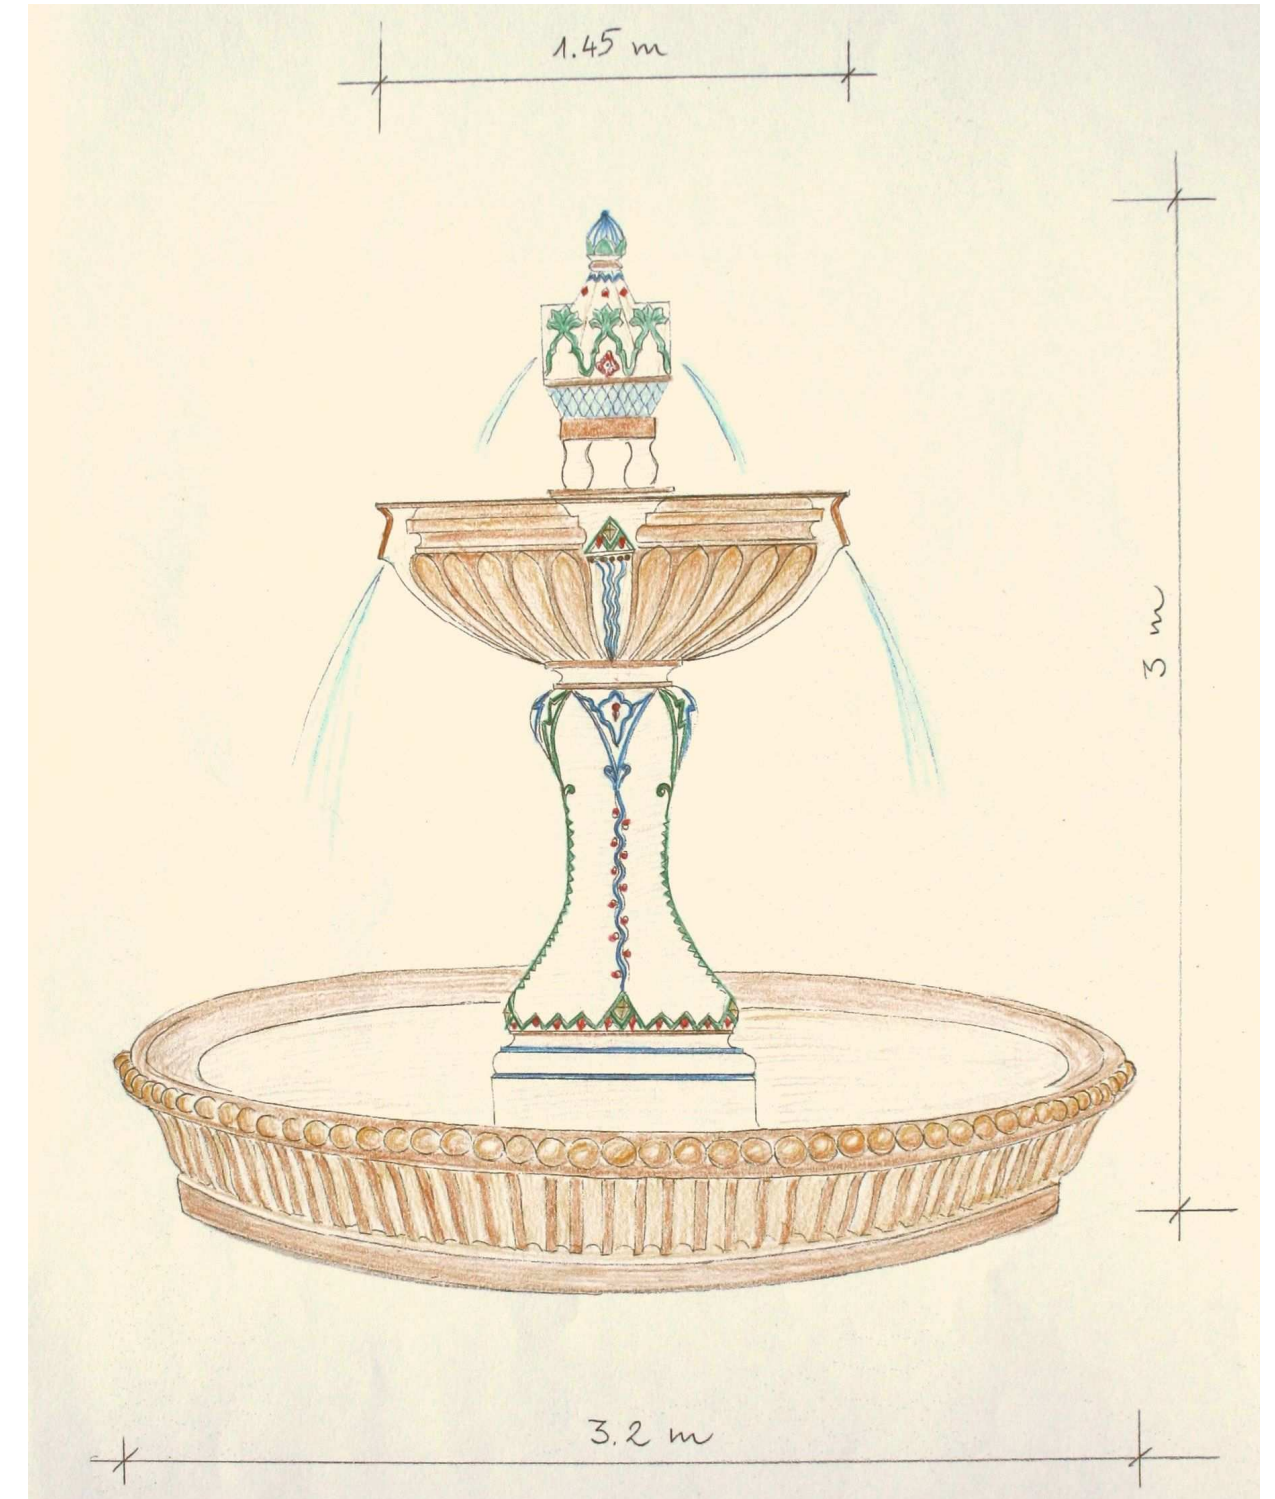

Fântână arteziană "Kelyhes kút"
Construit după stilul "Arta 1900" (Secesiune)
Vizualizare 3D

Fântână arteziană "Kelyhes kút"
Construit după stilul "Arta 1900" (Secesiune)
Vedere frontală
Autor: Hofecker Angéla

INEL DIN CUPRU SAU BRONZ, CU INSCRIPTII TRILINGVE (RO-HU-EN) REFERITOARE LA:
ISTORIA PIATETEI BOLYAI, LICEUL BOLYAI, GRUPUL STATUAR BOLYAI ETC.

PROIECTANT GENERAL:		SC M35 ARCHITECTS SRL Str. Livezeni, nr. 39/8, loc. Târgu Mureș, jud. Mureș Tel: 0740-014-766; J26/135/01; CUI 35553747	REAMENAJARE PIAȚA BOLYAI DIN MUNICIPIUL TÂRGU MUREȘ	proiect nr. 45/2021	
PROIECTANT DE SPECIALITATE:		SC ABSIS LANDSCAPE STUDIO SRL Str. Principală, nr. 148 Mărculeni, Judetul Mures Tel 0729731534; J26/1244/2019 CUI 41226316		Beneficiar: PRIMĂRIA MUNICIPIUL TÂRGU MUREȘ	faza: S.F.
SEF PROIECT	arh. MIHALTE COSMIN		SCARA:	nr. planșă PB_FA_10	
ARHITECTURA	arh. MIHALTE COSMIN		DATA:		
DESENAT	peis. TĂSLĂVAN M. RÓBERT		2022		
			FÂNTÂNĂ ARTEZIANĂ CONSTRUIT DUPĂ STILUL "ARTA 1900" (SECESIUNE)