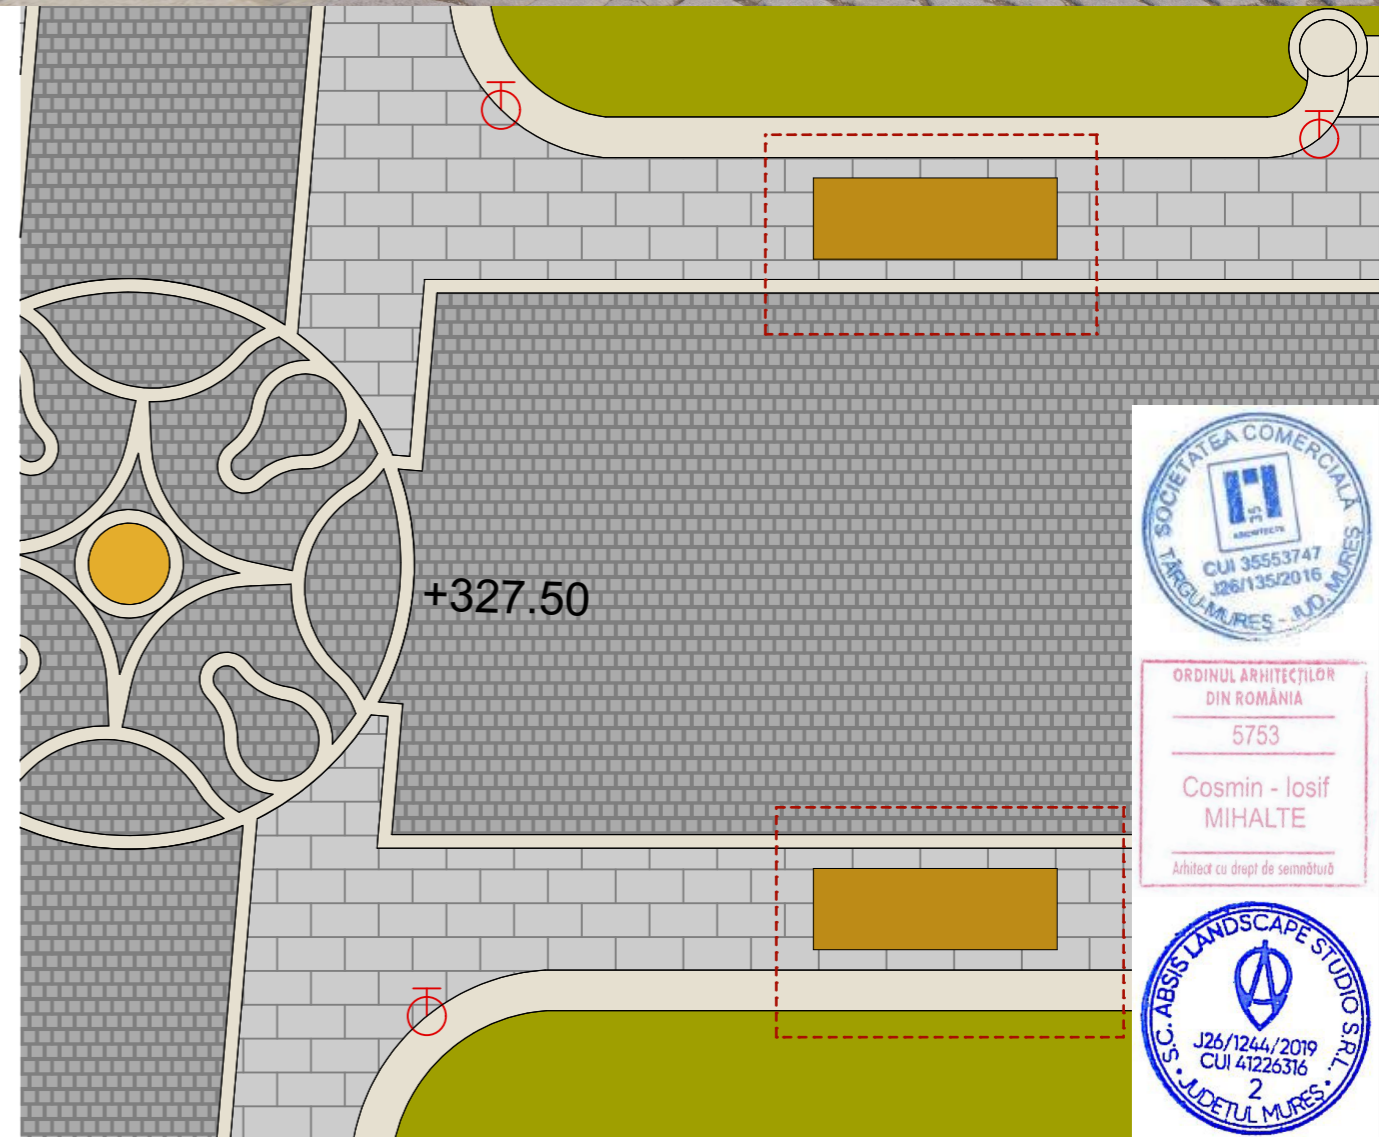

Bancă cu spătar de pe Piața Bolyai - Anul 1941

PROIECTANT GENERAL: SC M35 ARCHITECTS SRL Str. Livezeni, nr. 39/8, loc. Târgu Mureș, jud. Mureș Tel: 0740-014-766; J26/135/01; CUI 35553747		REAMENAJARE PIAȚA BOLYAI DIN MUNICIPIUL TÂRGU MUREȘ		proiect nr. 45/2021
PROIECTANT DE SPECIALITATE: ABSIS Landscape Studio SC ABSIS LANDSCAPE STUDIO SRL Str. Principală, nr. 148 Mărculeni, Județul Mureș Tel 0729731534; J26/1244/2019 CUI 41226316		Beneficiar: PRIMĂRIA MUNICIPIUL TÂRGU MUREȘ		faza: S.F.
SEF PROIECT	arh. MIHALTE COSMIN	1:15	BANCĂ CU SPĂTAR PROPUS VARIANTA NR. I.	nr. planșă PB_MB_06
ARHITECTURA	arh. MIHALTE COSMIN			
DESENAT	peis. TĂSLĂVAN M. RÖBERT			
		SCARA:	DATA:	
		2022