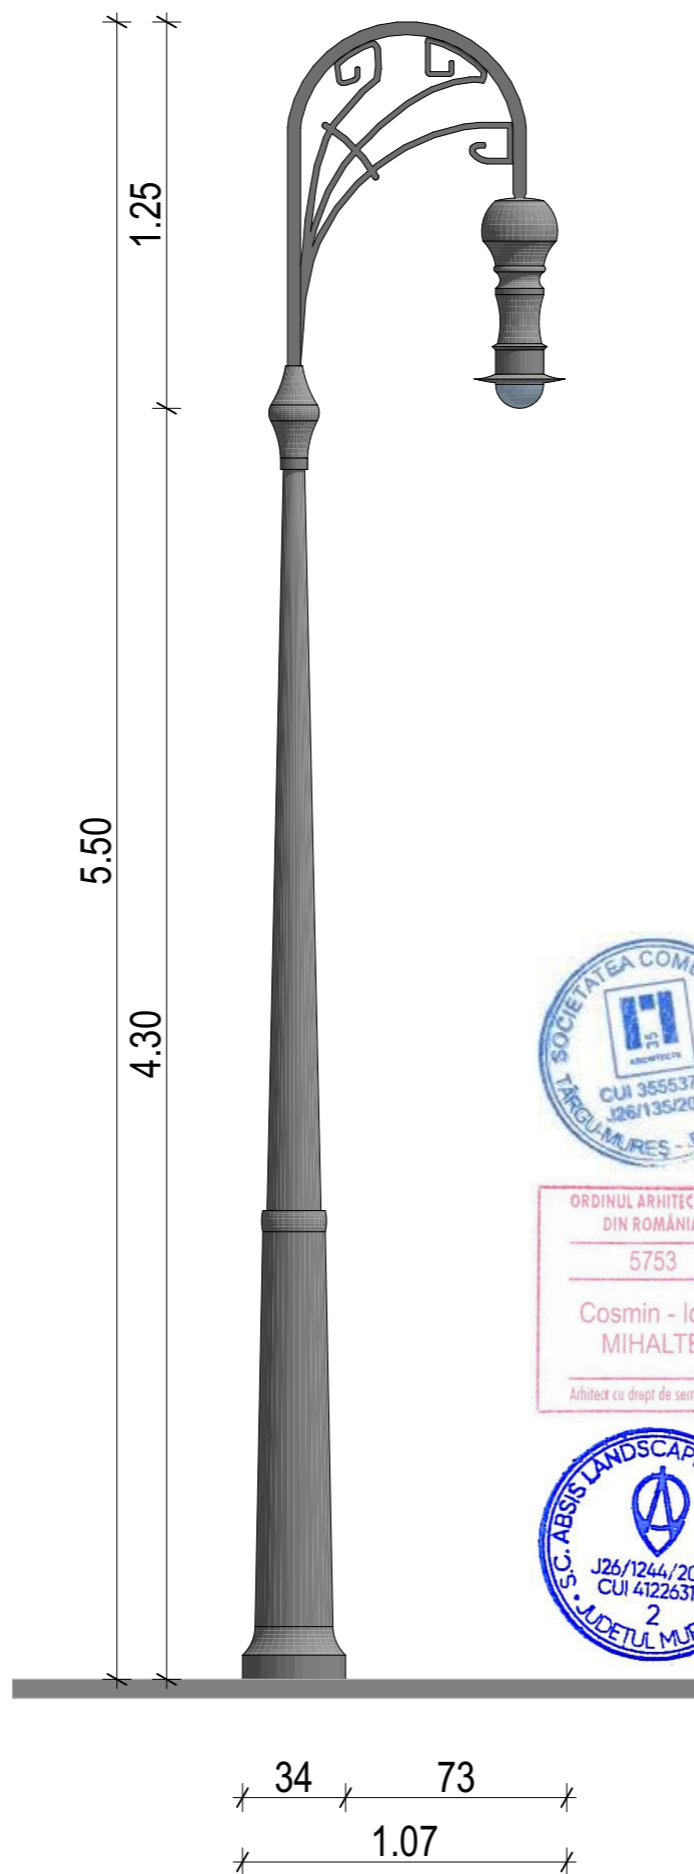

Stâlp de iluminat propus
Vedere frontală