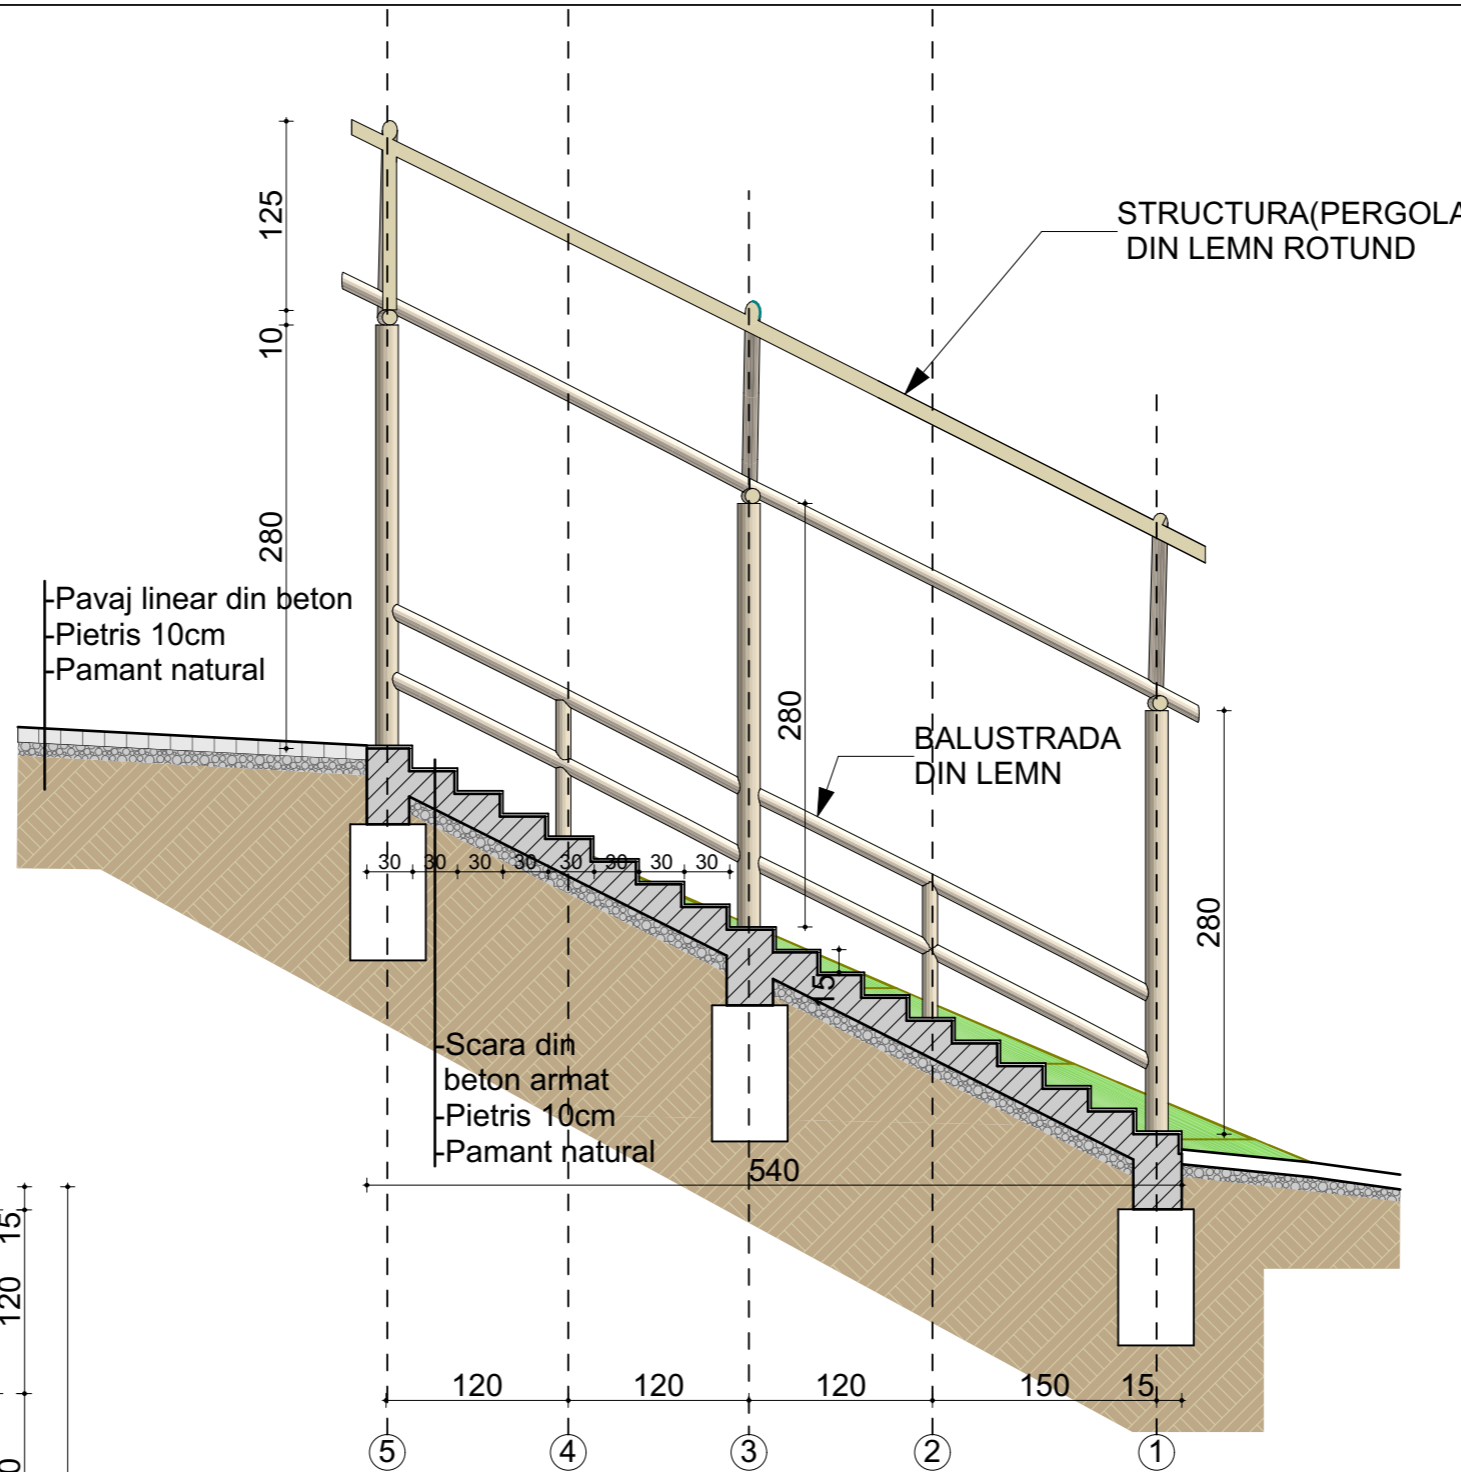

PLAN SCARA EXTERIOARA

SECTIUNE SCARA EXTERIOARA

FATADA SCARA EXTERIOARA

 arhitectura&design s.r.l. <small>Tg-Mures, jud. Mures str. Alesia Carpatii, nr. 47A/ap.8 J26/233/25.01.2019 CUI:40497090</small>		STUDIU DE FAZABILITATE PENTRU GOSPODARIE TARANEASCA AFERENT CLADIRII C6	Proiect nr. 17-2022. Faza: S.F.
Şef proiect arh. Nagy Enikő Tekla		beneficiar: Administratia Gradinii Zoologice Si A Platoului Cornesti	Data: iulie 2022.
Proiectat arh. Nagy Enikő Tekla		adresa: jud. Mures, mun. Targu Mures, str. Verii, nr.57	Scara: 1:50
Desenat arh. Nagy Enikő Tekla		SCARA EXTERIOARA	
			A.09