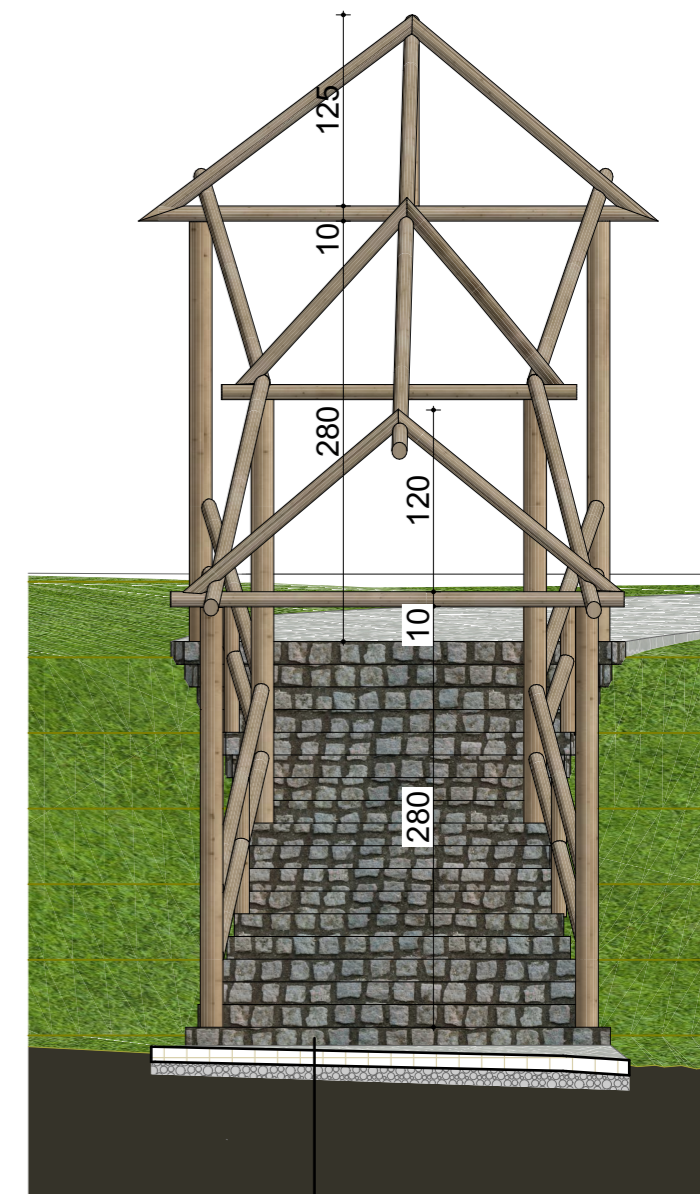

PLAN SCARA EXTERIOARA

SECTIUNE SCARA EXTERIOARA

FATADA SCARA EXTERIOARA

 arhitectura&design s.r.l. <small>Tg-Mures, jud. Mures str. Alesia Carpatii, nr. 47A/ap.8 J26/233/25.01.2019 CUI:40497090</small>		STUDIU DE FAZABILITATE PENTRU GOSPODARIE TARANEASCA AFERENT CLADIRII C6	Proiect nr. 17-2022. Faza: S.F.
Şef proiect arh. Nagy Enikő Tekla		beneficiar: Administratia Gradinii Zoologice Si A Platoului Cornesti	Data: iulie 2022.
Proiectat arh. Nagy Enikő Tekla		adresa: jud. Mures, mun. Targu Mures, str. Verii, nr.57	Scara: 1:50
Desenat arh. Nagy Enikő Tekla		SCARA EXTERIOARA	
			A.09