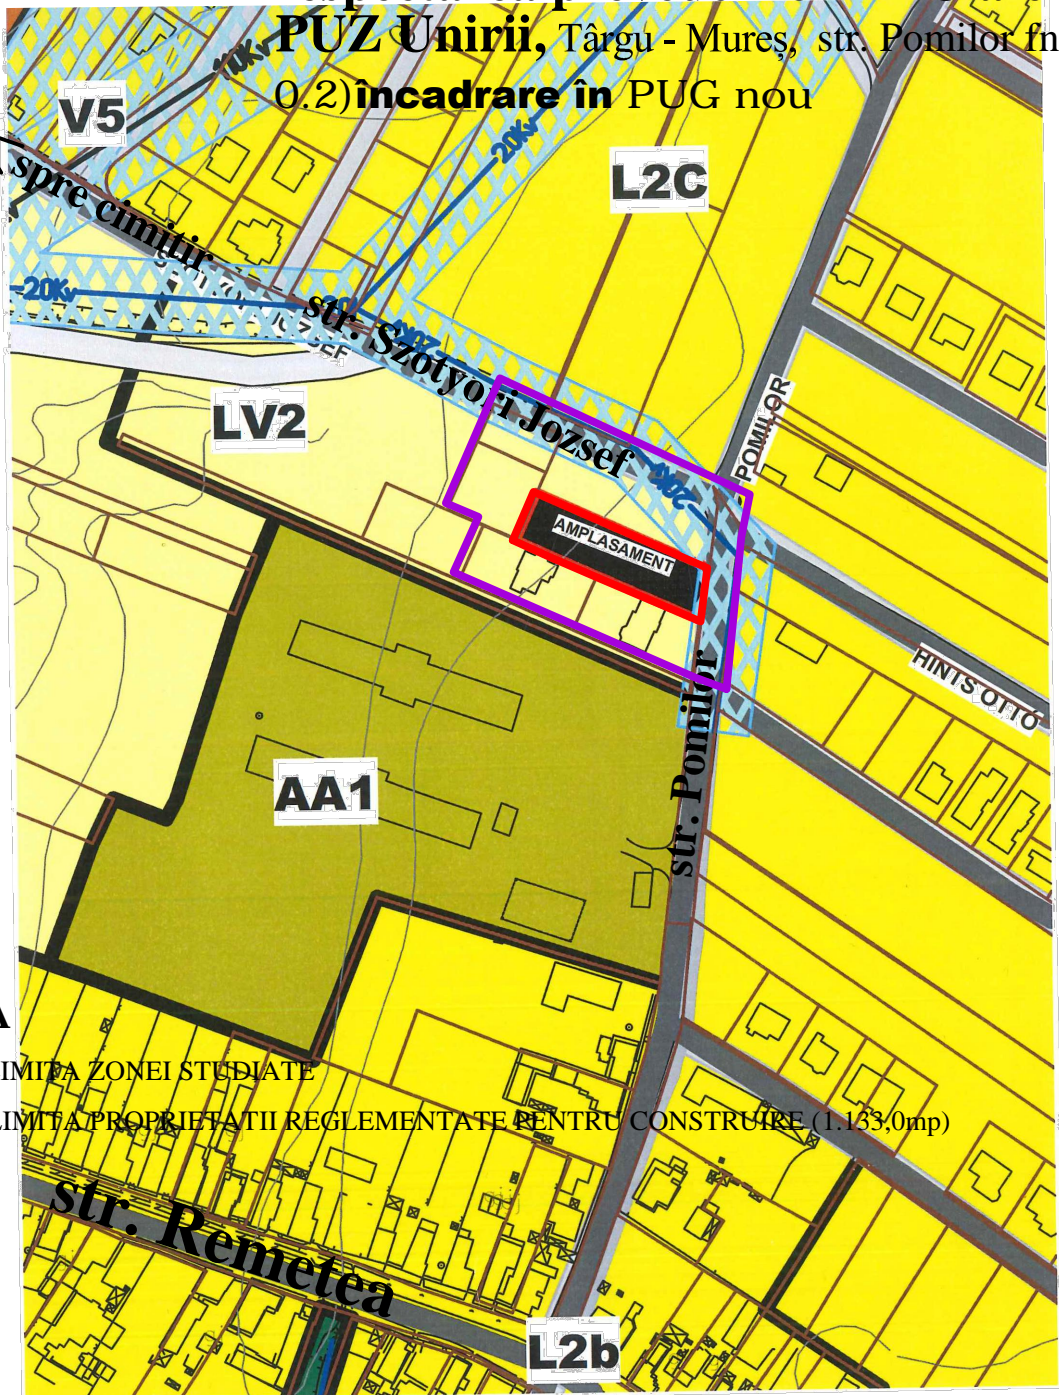

PUD PLAN URBANISTIC DE DETALIU

STUDIU DE AMPLASAMENT

CONSTRUIRE CASĂ DE LOCUIT cu respectarea prevederilor RLU aferent

PUZ Unirii, Târgu - Mureș, str. Pomilor fn.

0.2) încadrare în PUG nou

LEGENDA

- LIMITA ZONEI STUDIATE
- LIMITA PROPRIETATII REGLEMENTATE PENTRU CONSTRUIRE (1.133,0mp)

STUDIU DE AMPLASAMENT
CONSTRUIRE CASĂ DE LOCUIT cu respectarea
prevederilor RLU aferent PUZ Unirii
Târgu - Mureș, str. Pomilor fn.

Faza:
PUD

ÎNCADRARE ÎN PUG NOU

Pl. S0.2