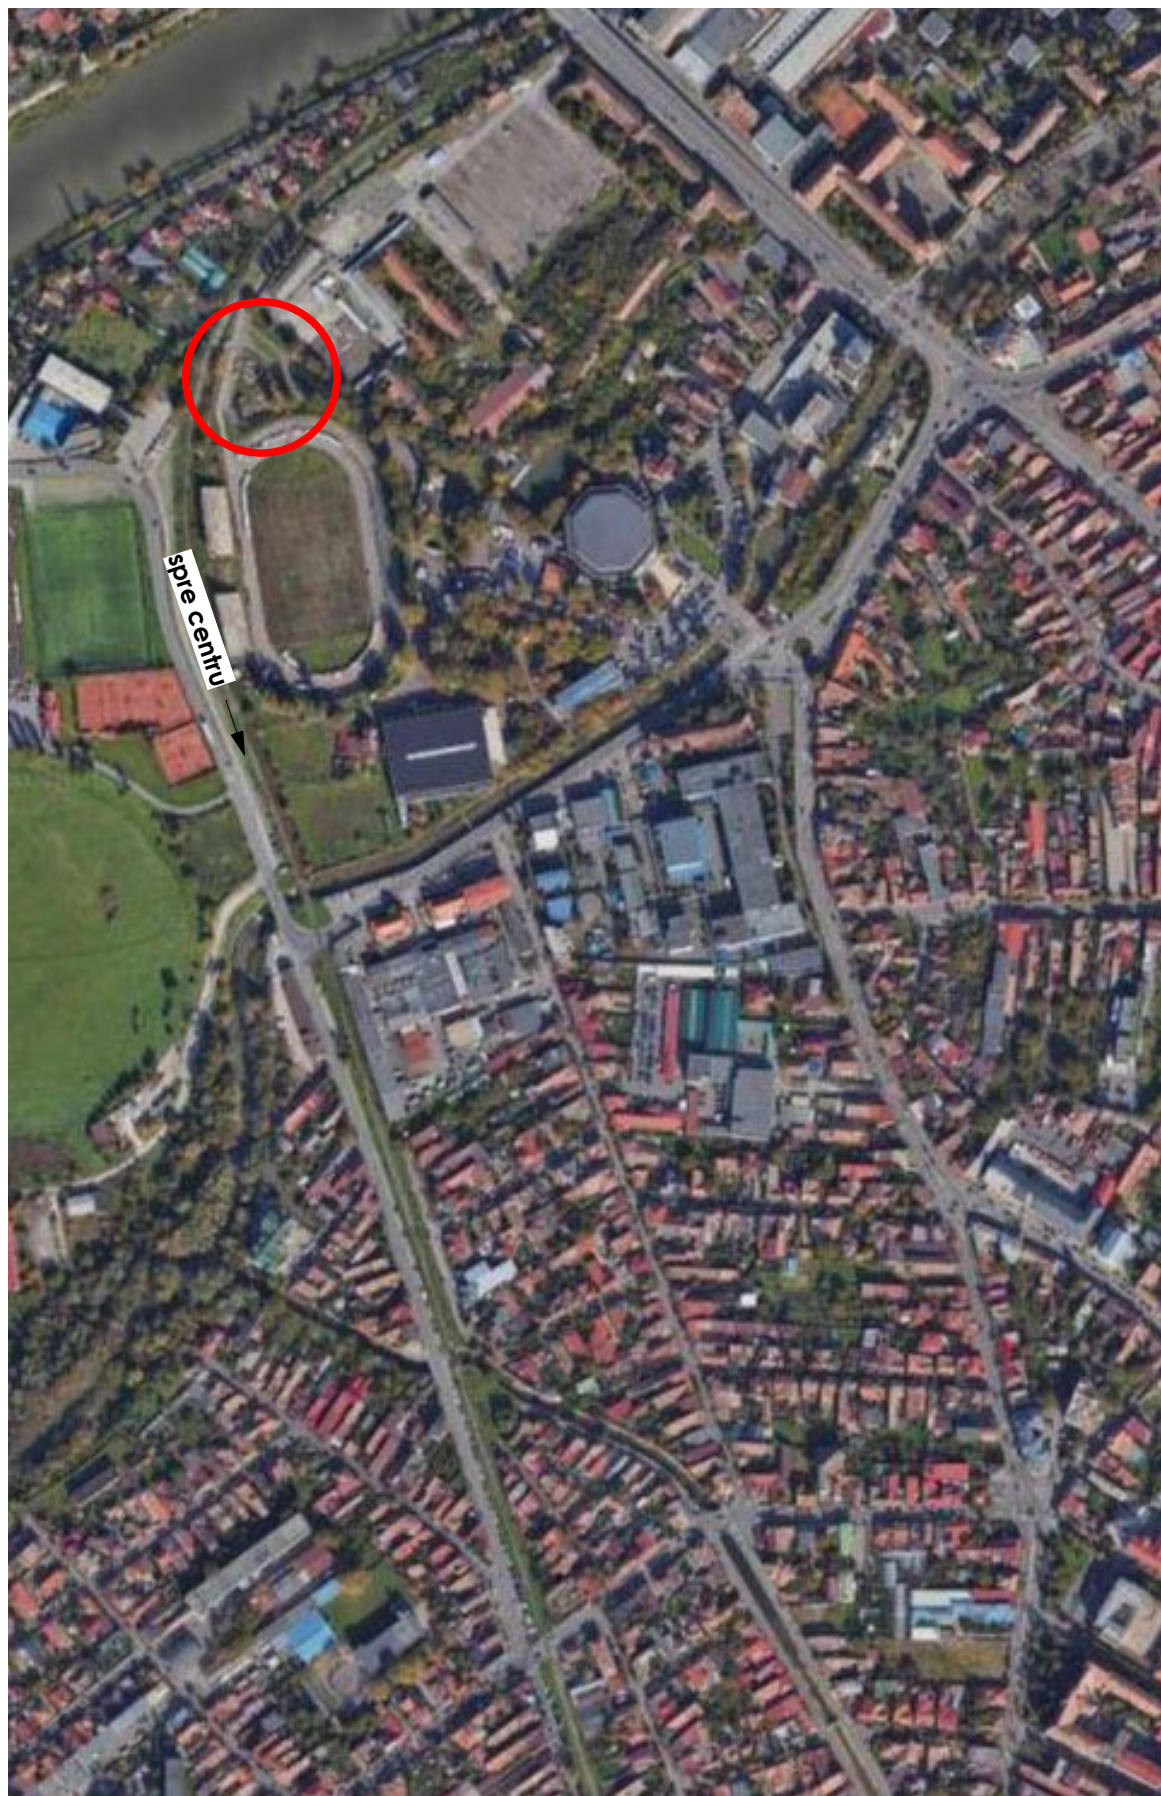

JUDETUL: Mures  
LOCALITATEA : Targu Mures  
ADRESA: str. Parcul Sportiv Municipal, nr. 4  
NR. C.F.: 129302  
NR. TOPO/CAD Cad.: 129302

**sportplay**  
ENGINEERING GAME SYSTEMS

pr. general:  
**sc SPORT PLAY SYSTEMS srl**  
Adresa:  
str. Calea Victoriei, nr. 7/19,  
Turda, jud. Cluj,  
Romania  
0040 742 774 046  
office@sportplay.ro

pr. specialitate:  
**sc PATRU NOUA STUDIO srl**  
Adresa:  
str. Horea, nr. 4/18, Cluj-  
Napoca, jud. Cluj,  
Romania  
office@49studio.ro

nr. pr.:  
**20 | 2023**  
data:  
**11.2023**

beneficiar:  
**Municipiul Targu Mures**  
adresa:  
str. Parcul Sportiv Municipal, nr. 4, mun.  
Targu Mures, jud. Mures

titlu proiect:  
**Amplasare Skatepark in Parcul Sportiv Municipal, mun. Targu Mures, jud. Mures**  
str. Parcul Sportiv Municipal, nr. 4, mun.  
Targu Mures, jud. Mures  
titlu plansa:  
**Plan de incadrare**