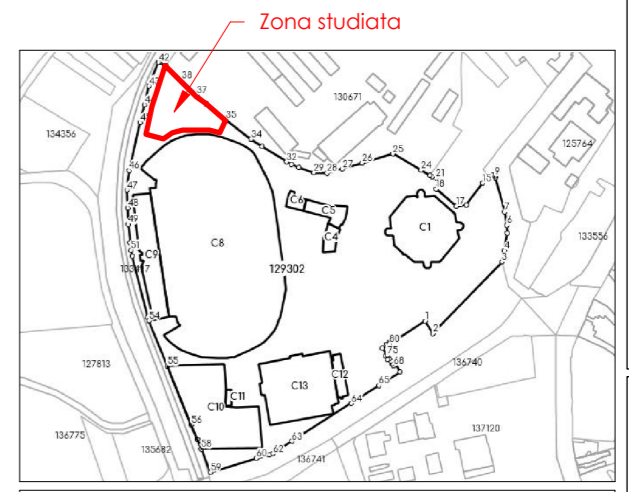

JUDETUL: Mures
LOCALITATEA : Targu Mures
ADRESA: str. Parcul Sportiv Municipal, nr. 4
NR. C.F.: 129302
NR. TOPO/CAD Cad.: 129302

nr. pr.: **20 | 2023**
data: **11.2023**