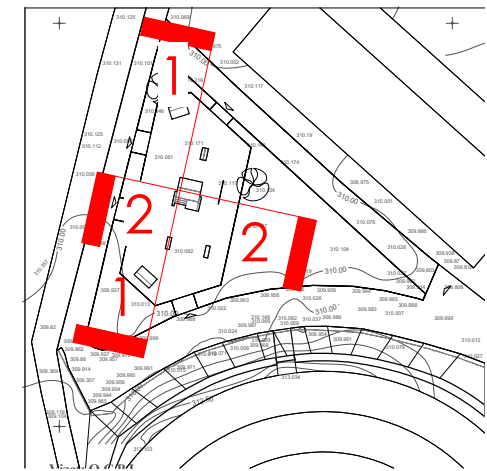

titlu proiect:
Amenajare Skatepark in Parcul Sportiv Municipal, mun. Targu Mures, jud. Mures
 str. Parcul Sportiv Municipal, nr. 4, mun. Targu Mures, jud. Mures
 titlu plansa:
Sectioni generale - Scenariul 2

sef proiect:
arh. Mihai Balas
 proiectat:
arh. Alexandra Mihalca
 desenat:
arh. Ioana Patrut

scara:
1:200

faza:
S.F.

nr. plansa:

A02.2

Scenariu 2 - Sectiunea 2

1 : 200

Scenariu 2 - Sectiunea 1

1 : 200