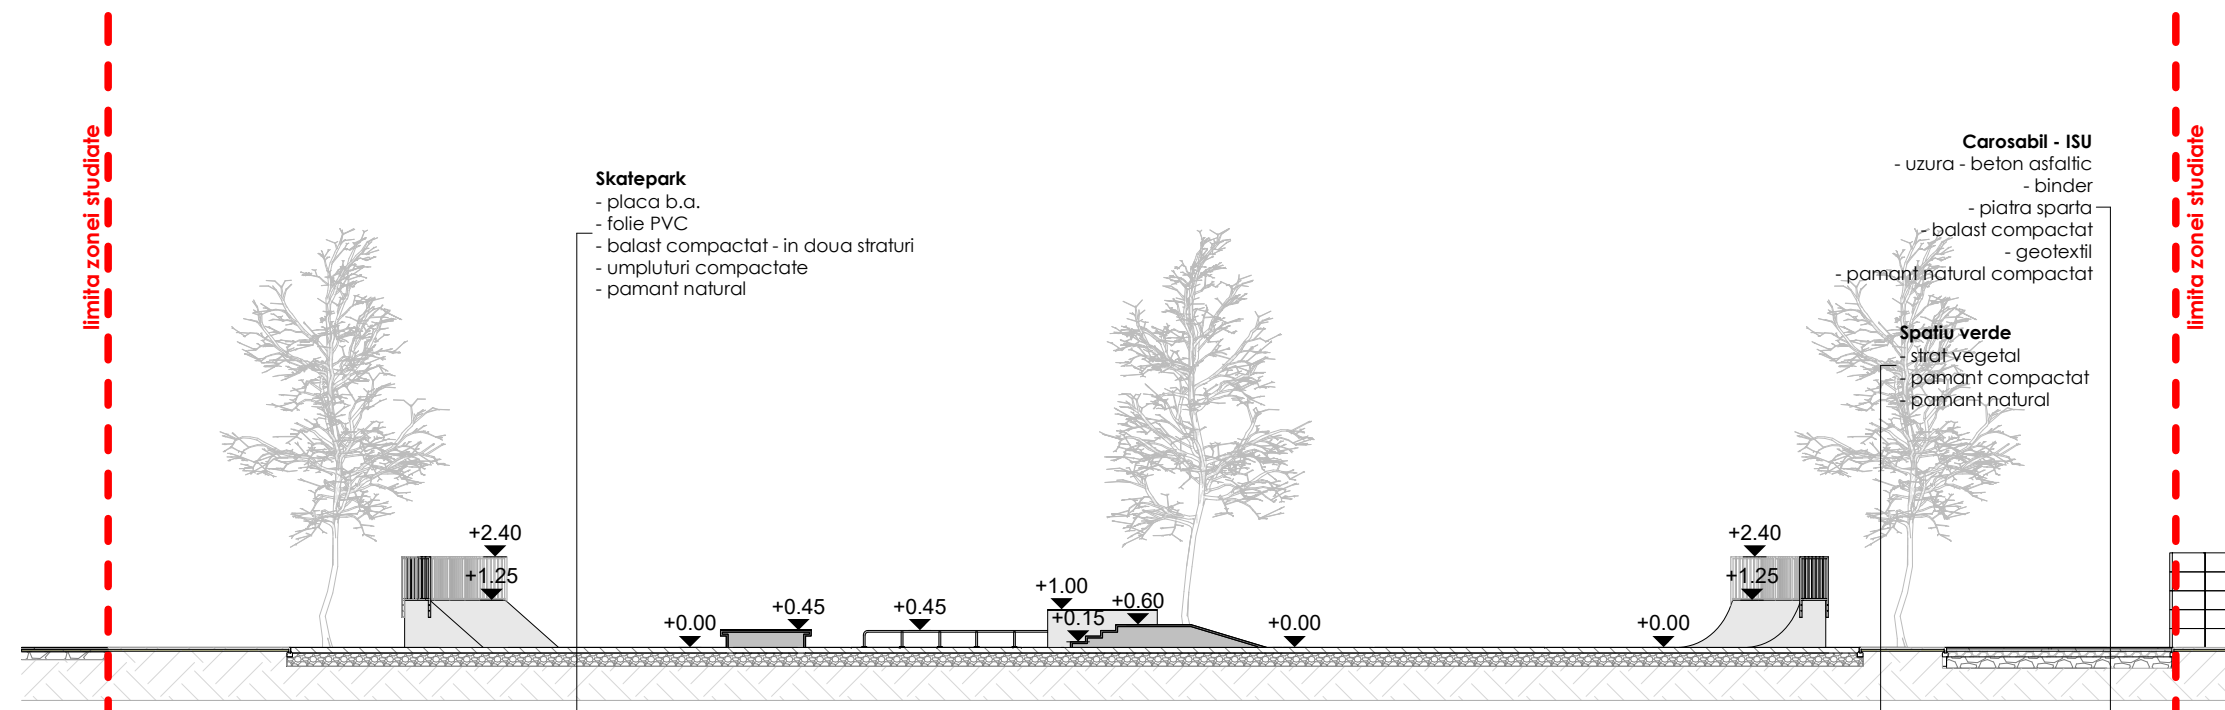

sef proiect:
arh. Mihai Balas
 proiectat:
arh. Alexandra Mihalca
 desenat:
arh. Ioana Patrut

scara:
1:200

faza:
S.F.

nr. plansa:

A02.2

Scenariu 2 - Sectiunea 2

1 : 200

Scenariu 2 - Sectiunea 1

1 : 200