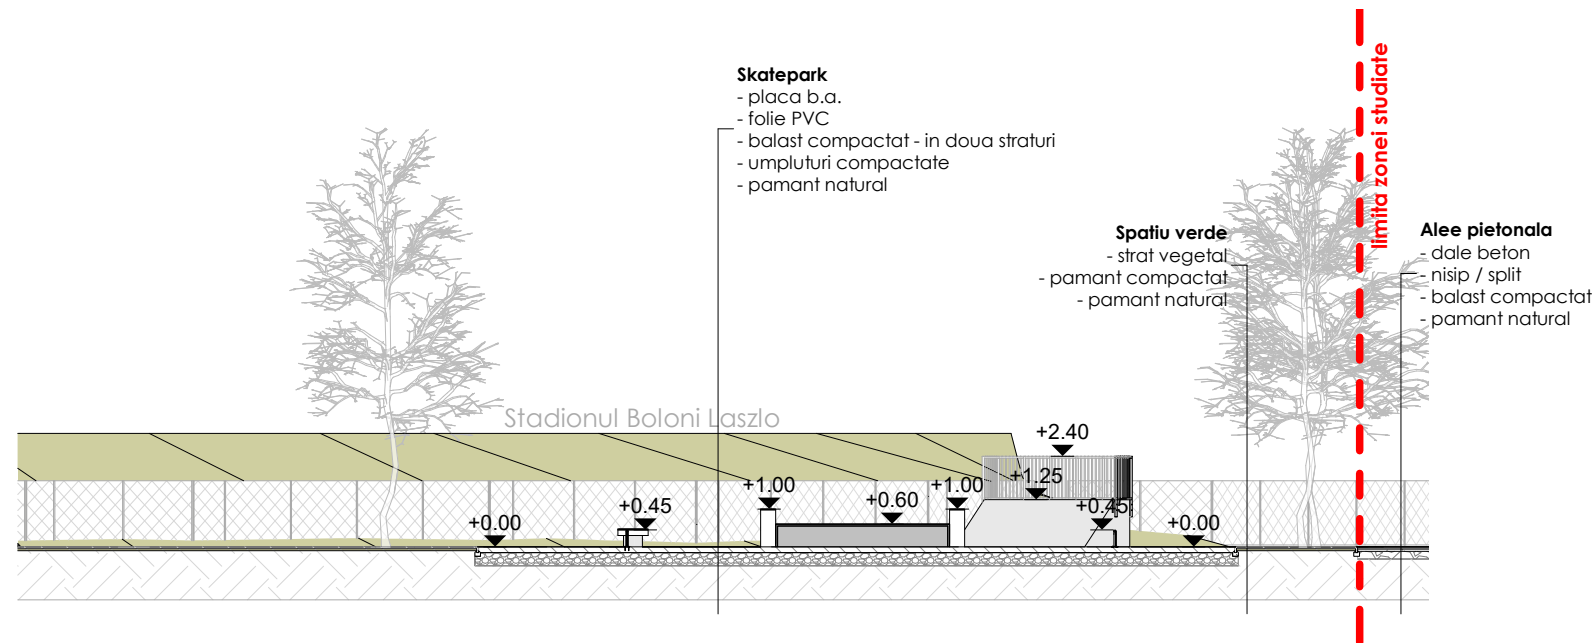

titlu proiect:
Amenajare Skatepark in Parcul Sportiv Municipal, mun. Targu Mures, jud. Mures
 str. Parcul Sportiv Municipal, nr. 4, mun. Targu Mures, jud. Mures
 titlu plansa:
Sectioni generale - Scenariul 2

sef proiect:
arh. Mihai Balas
 proiectat:
arh. Alexandra Mihalca
 desenat:
arh. Ioana Patrut

scara:
1:200

faza:
S.F.

nr. plansa:

A02.2

Scenariu 2 - Sectiunea 2

1 : 200

Scenariu 2 - Sectiunea 1