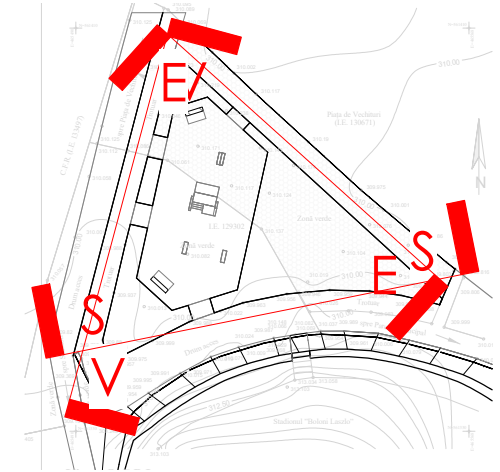

titlu proiect:
Amenajare Skatepark in Parcul Sportiv Municipal, mun. Targu Mures, jud. Mures
 str. Parcul Sportiv Municipal, nr. 4, mun. Targu Mures, jud. Mures
 titlu plansa:
Profile generale - Scenariul 2

sef proiect:
arh. Mihai Balas
 proiectat:
arh. Alexandra Mihalca
 desenat:
arh. Ioana Patrut

scara:
1:200
 faza:
S.F.

nr. plansa:
A03.2

Profil V
 1 : 200

Profil S
 1 : 200

Profil E
 1 : 200