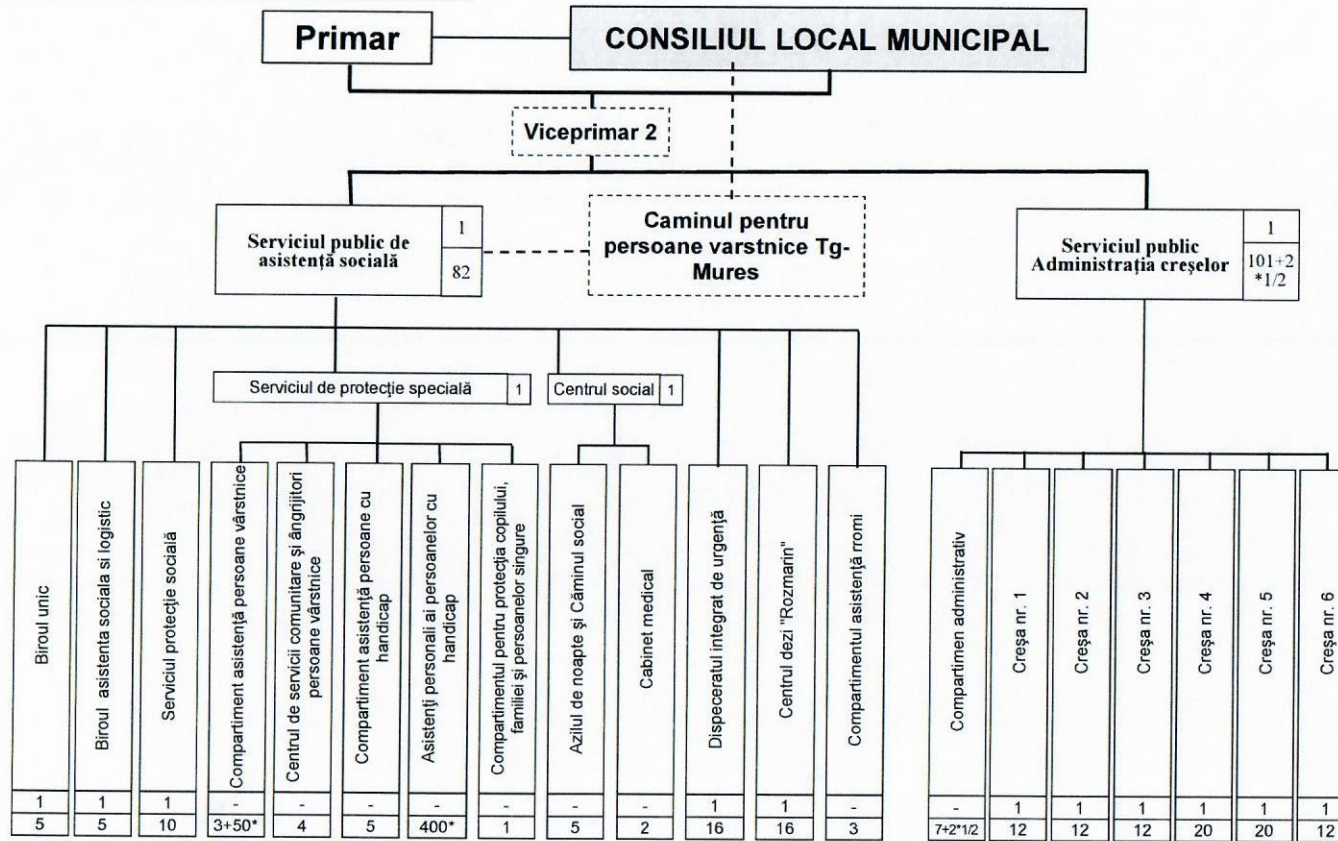

Alexa 2

TOTAL PERSONAL	532
DEMNITARI	3
Funcționari publici	414
Funcții de conducere	54
Funcții de execuție	360
Personal contractual	115
Funcții de conducere	1
Funcții de execuție	29+10+*76*

*conf. pct.4 din anexa OUG 63/2010
 **conf. art.3 alin. 2) din OUG 63/2010

PRIMAR
dr. DORIN FLOREA

TOTAL PERSONAL	377
FUNCȚIONARI PUBLICI	29
- funcții de conducere	3
- funcții de execuție	26
PERSONAL CONTRACTUAL	348
- funcții de conducere	37
- funcții de execuție	311

Primar
dr. Dorin Florea