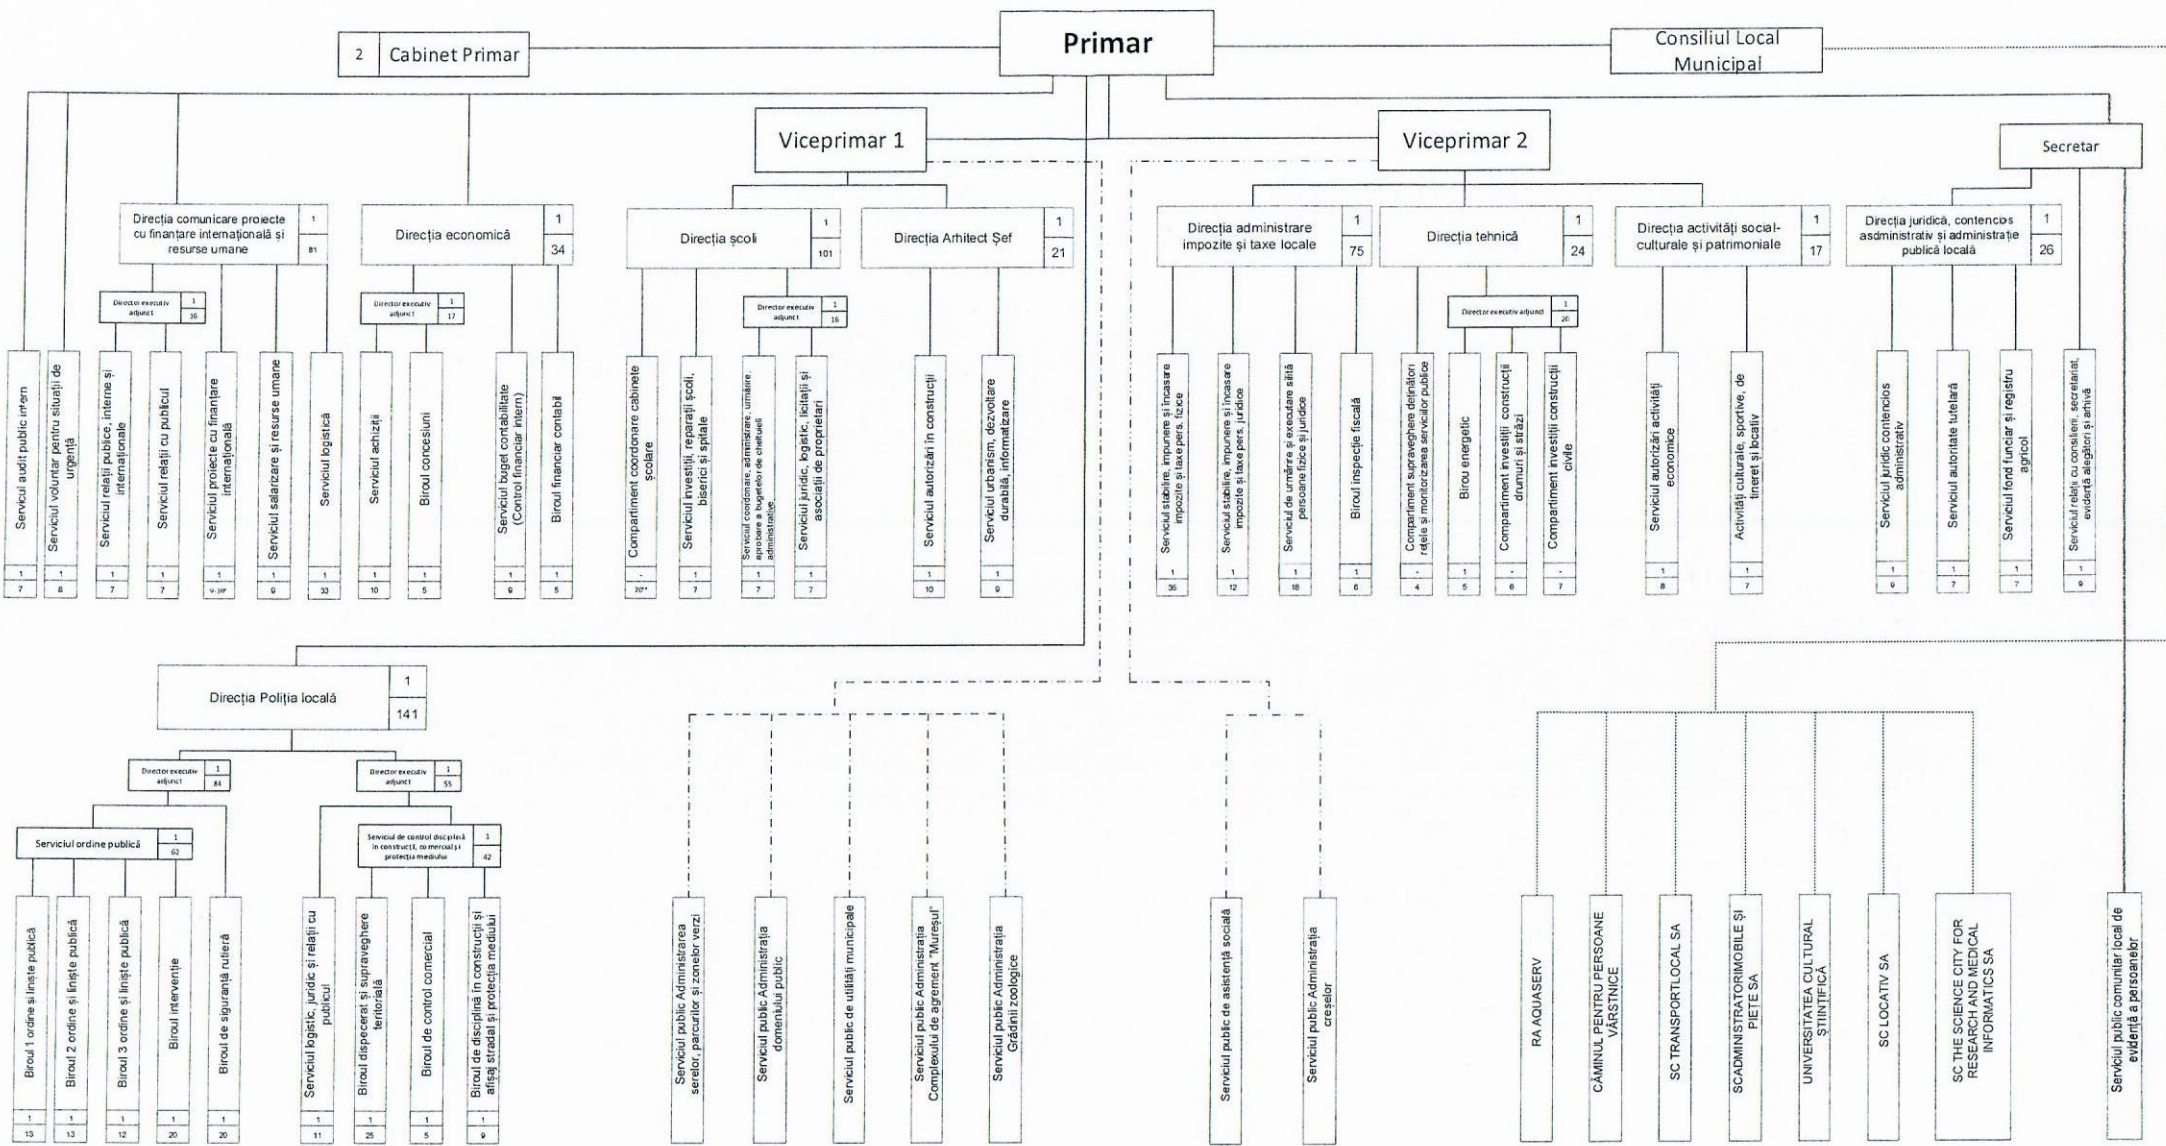

Alexa 2

TOTAL PERSONAL	532
DEMNITARI	3
Funcționari publici	414
Funcții de conducere	54
Funcții de execuție	360
Personal contractual	115
Funcții de conducere	1
Funcții de execuție	29+10+*76*

*conf. pct.4 din anexa OUG 63/2010
 **conf. art.3 alin. 2) din OUG 63/2010

PRIMAR
dr. DORIN FLOREA

TOTAL PERSONAL	377
FUNCȚIONARI PUBLICI	29
- funcții de conducere	3
- funcții de execuție	26
PERSONAL CONTRACTUAL	348
- funcții de conducere	37
- funcții de execuție	311

Primar
dr. Dorin Florea

TOTAL PERSONAL	637
PERSONAL CONTRACTUAL	603
- funcții de conducere	10
- funcții de execuție	593
FUNCTIONARI PUBLICI	34
- funcții de conducere	5
- funcții de execuție	29

Primar
dr. Dorin Florea