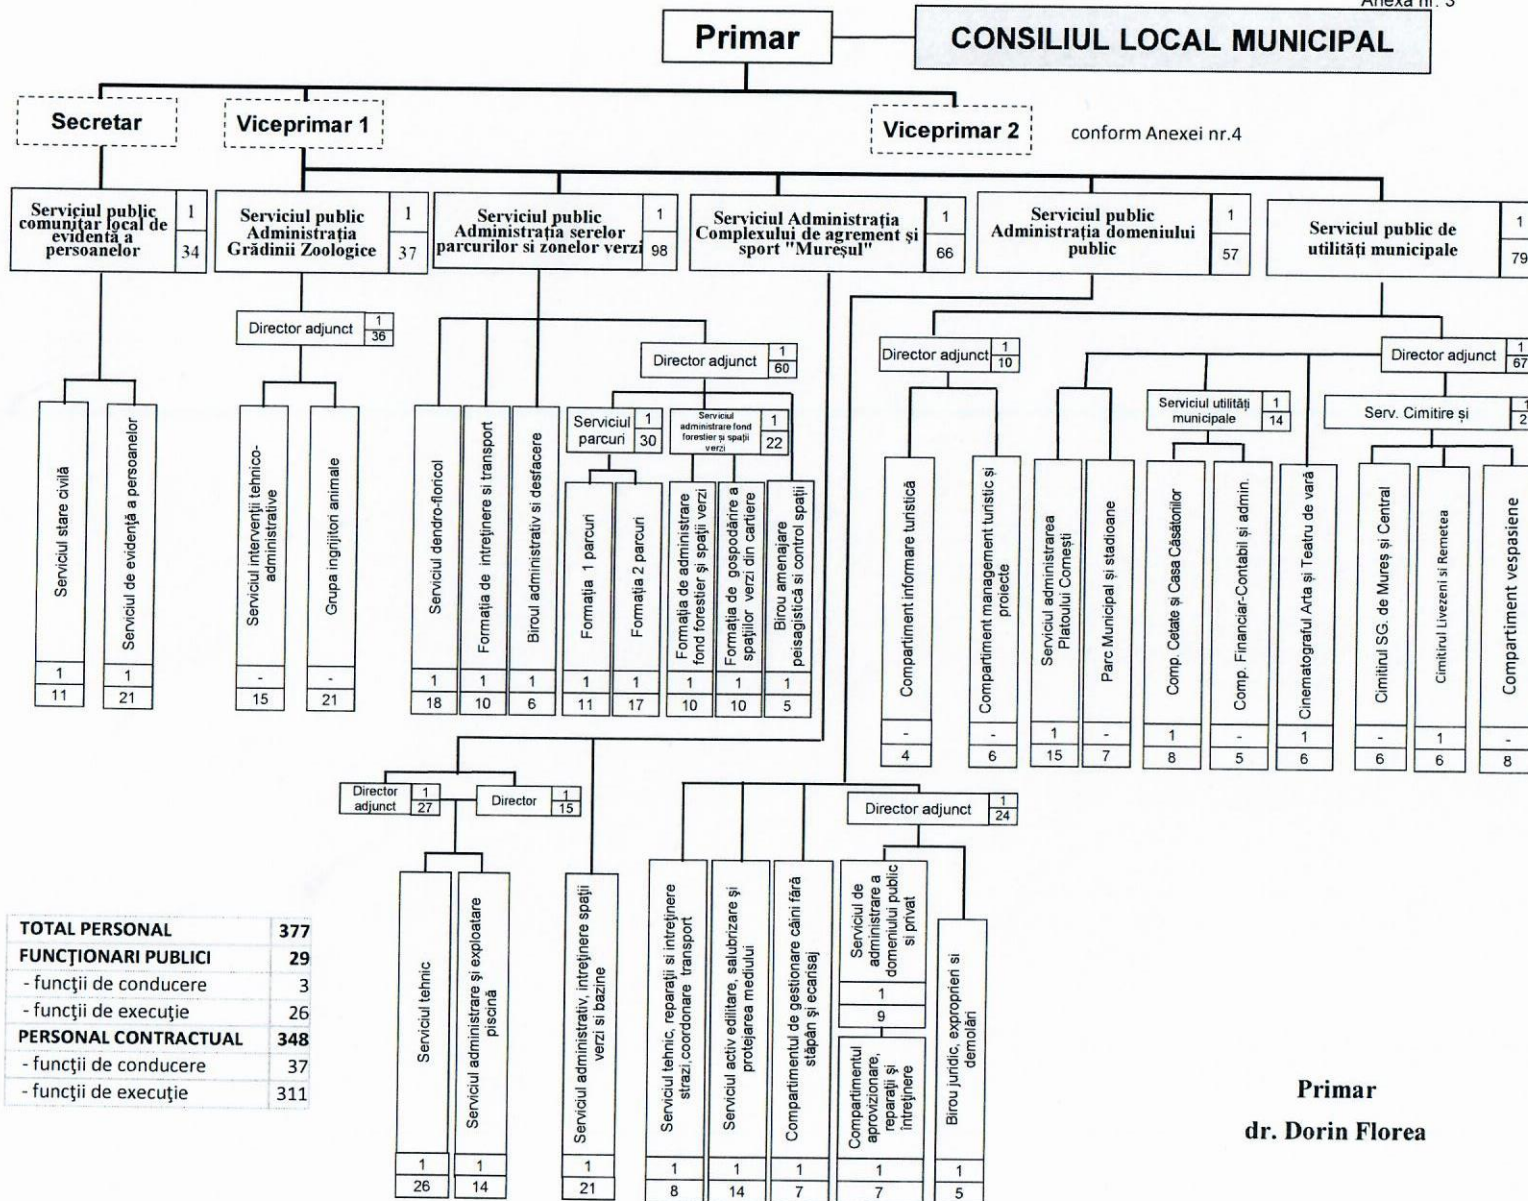

Alexa 2

TOTAL PERSONAL	532
DEMNITARI	3
Funcționari publici	414
Funcții de conducere	54
Funcții de execuție	360
Personal contractual	115
Funcții de conducere	1
Funcții de execuție	29+10+*76*

*conf. pct.4 din anexa OUG 63/2010
 **conf. art.3 alin. 2) din OUG 63/2010

PRIMAR
dr. DORIN FLOREA

TOTAL PERSONAL	377
FUNCȚIONARI PUBLICI	29
- funcții de conducere	3
- funcții de execuție	26
PERSONAL CONTRACTUAL	348
- funcții de conducere	37
- funcții de execuție	311

Primar
dr. Dorin Florea

TOTAL PERSONAL	637
PERSONAL CONTRACTUAL	603
- funcții de conducere	10
- funcții de execuție	593
FUNCTIONARI PUBLICI	34
- funcții de conducere	5
- funcții de execuție	29

Primar
dr. Dorin Florea