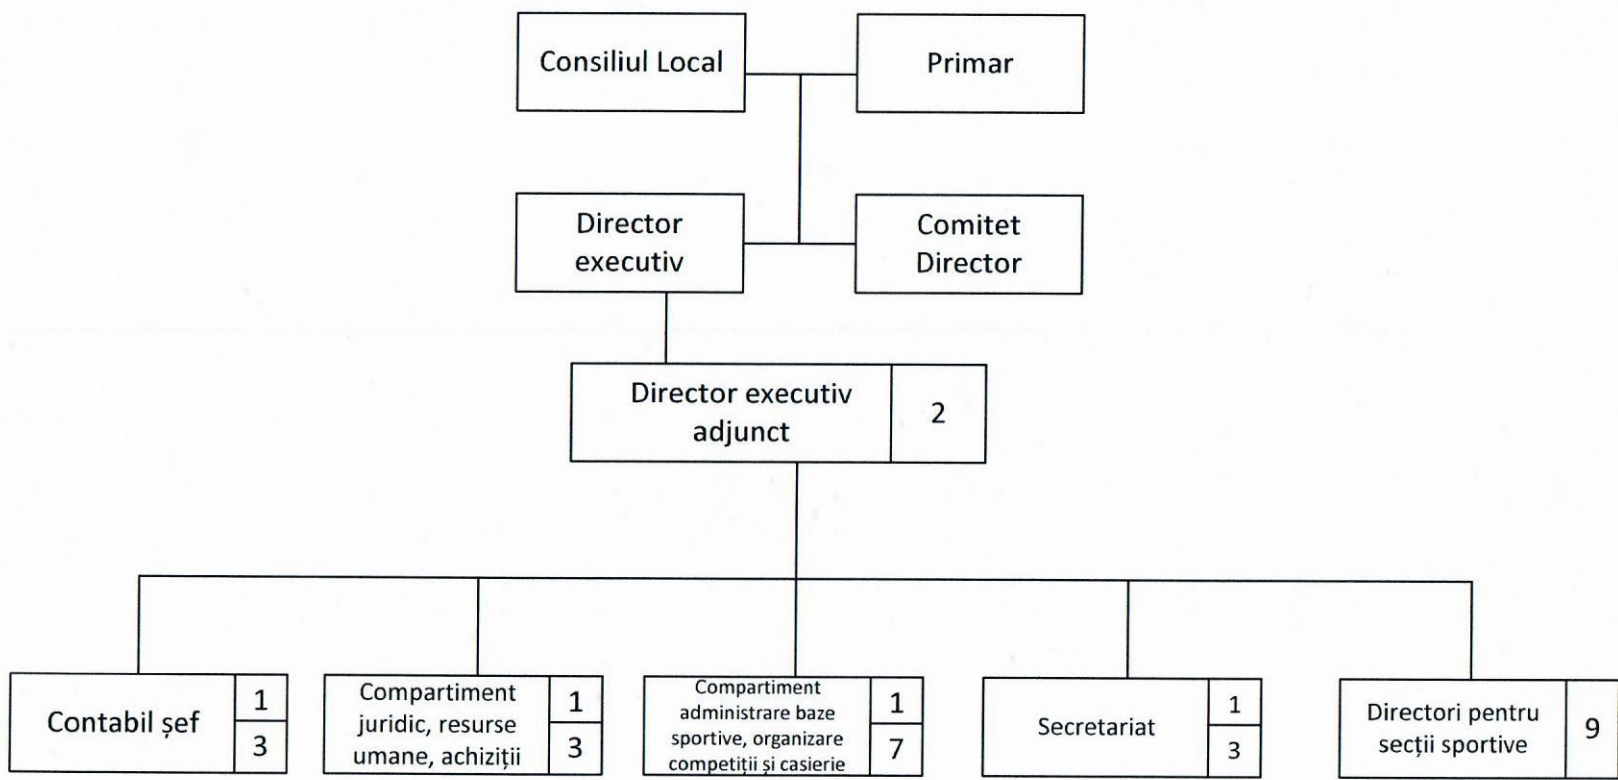

ORGANIGRAMĂ CLUB SPORTIV MUNICIPAL TÎRGU MUREȘ

*Comitetul Director, în funcție de bugetul alocat, va stabili ramurile funcționale din cadrul certificatului de identitate sportivă și va numi Directorii pe fiecare ramură sportivă