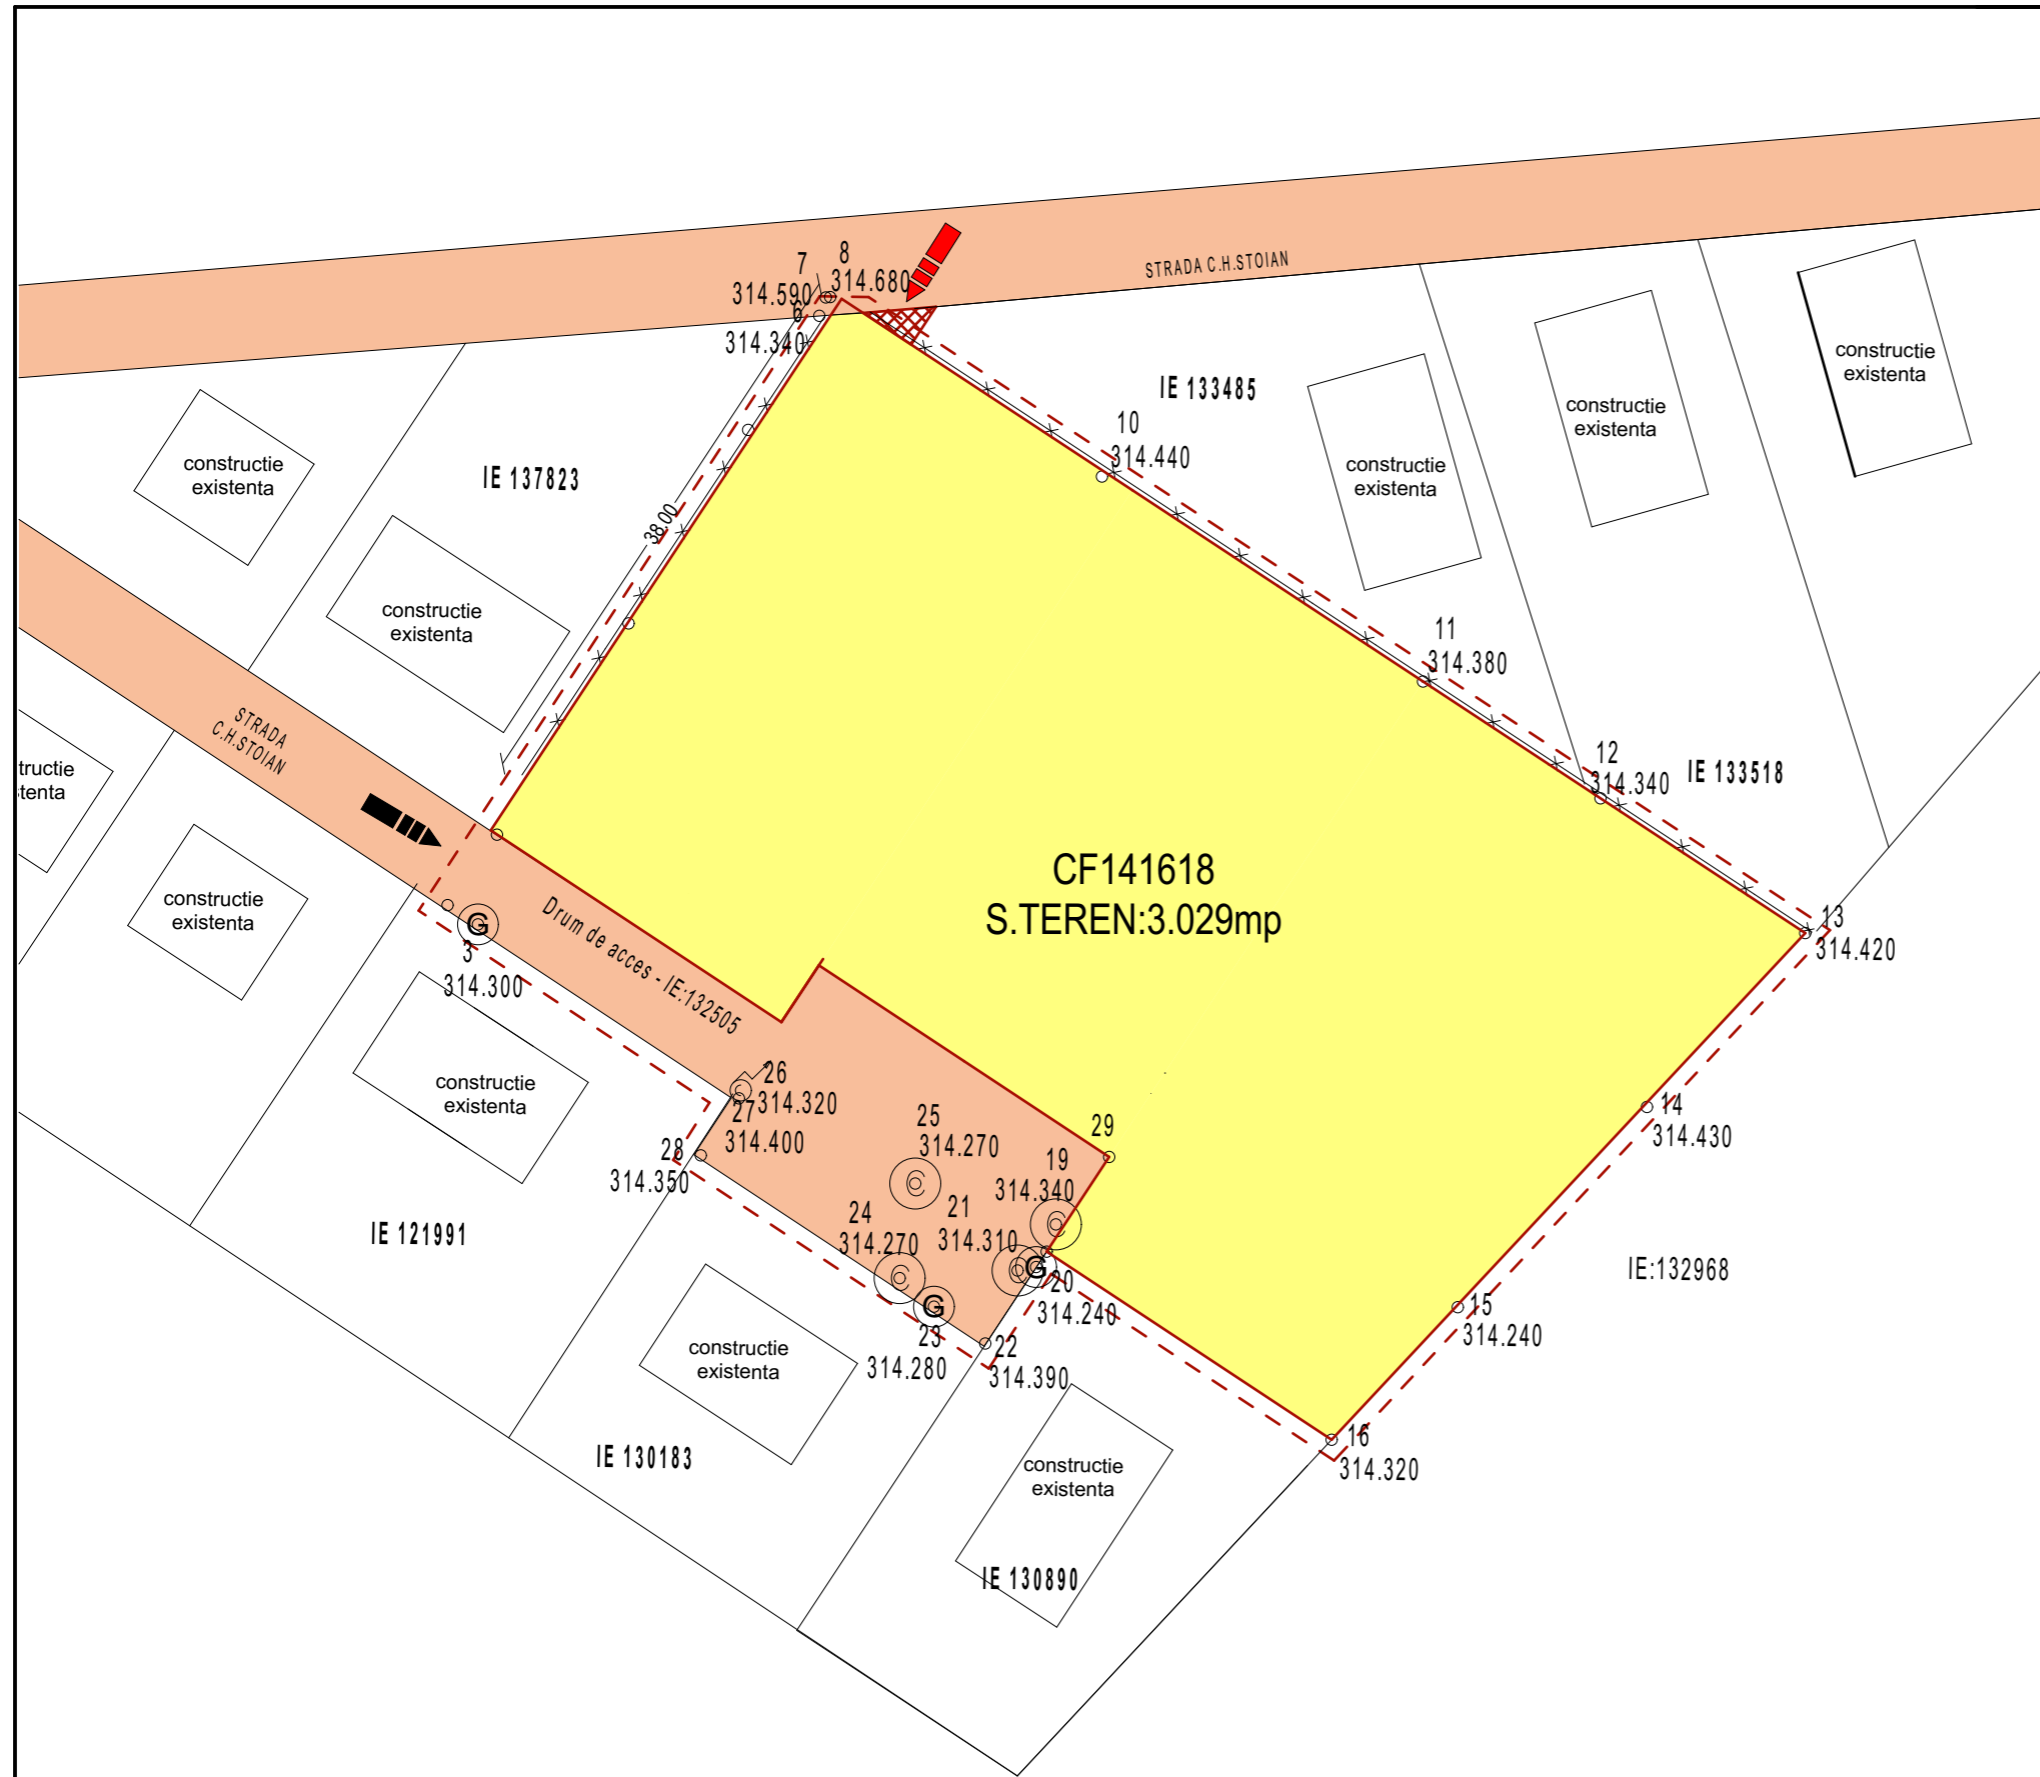

LEGENDA

LIMITE

- - - - - LIMITA ZONEI STUDIATE
- — — — — LIMITA PROPRIETATE CF: 141618
- x — — — LIMITA ZONEI DE INTERVENTIE

2 REGLEMENTARI

- PROPRIETATE PRIVATA PERSOANE FIZICE/JURIDICE
- DOMENIU PUBLIC MUNICIPIU TARGU MURES
- TEREN ACHIZITIONAT DE DEZVOLTATOR PENTRU CREARE ACCES SUPPLEMENTAR PE PARCELA

Verificator	Nume	Semnatura	Cerinta
			Referat / Expertiza nr./Data
S.C. TEKTURAS.R.L. RO 6564459 NR.INREGISTRARE : J26/1285/1994			BENEFICIAR: Muresan - Florea Alin DENUMIREA PR.: RECONFORMARE ZONĂ FUNCȚIONALĂ UTR-L2cz PENTRU CONSTRUIRE IMOBIL DE LOCUINȚE COLECTIVE loc. Tirgu-Mureș, str. Constantin Hagi Stoian, f.nr. , jud. Mureș
Calitatea	Nume	Semnatura	Scara
Sef proiect	Arh. RAUS A.		1:500
Proiectat	Arh. RAUS A.		Data
Desenat	st.arh.Moldovan C.		2021
			Planșa 4M Faza: P.U.Z. Pr. nr: 1/2020
OBIECTIVE DE UTILITATE PUBLICĂ			