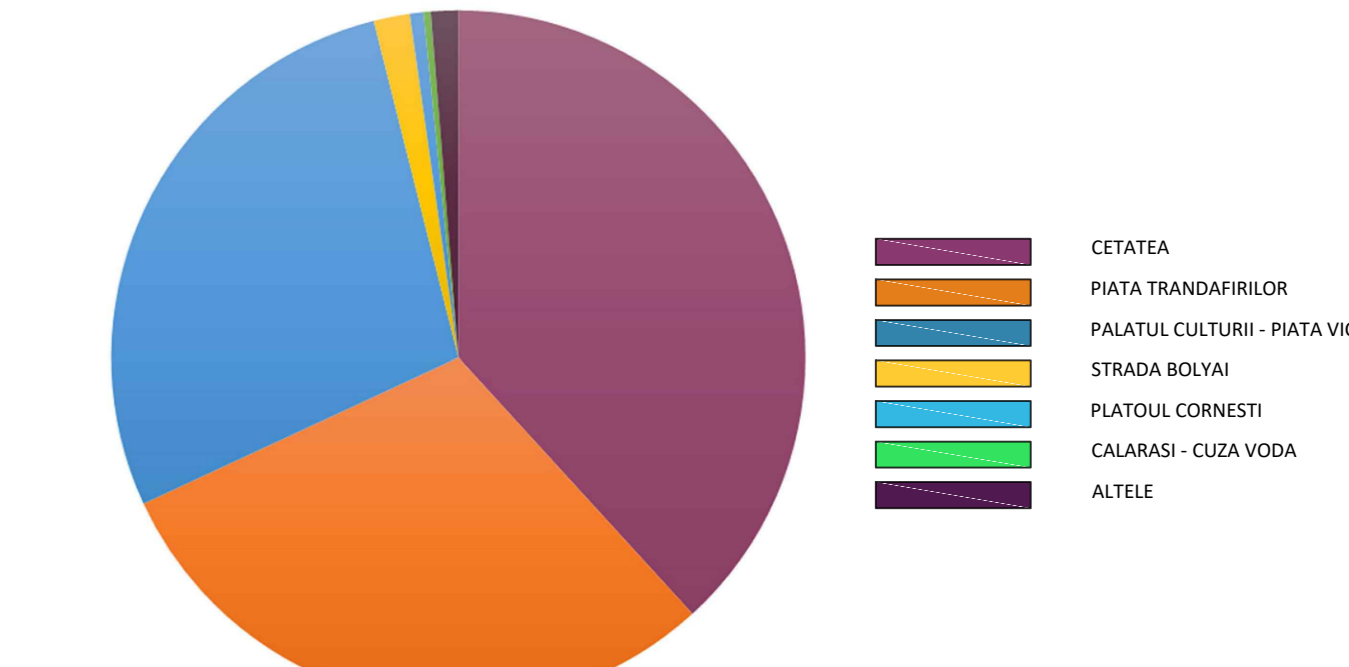

CLASAREA PRINCIPALELOR OBIECTIVE URBANE VALOROASE