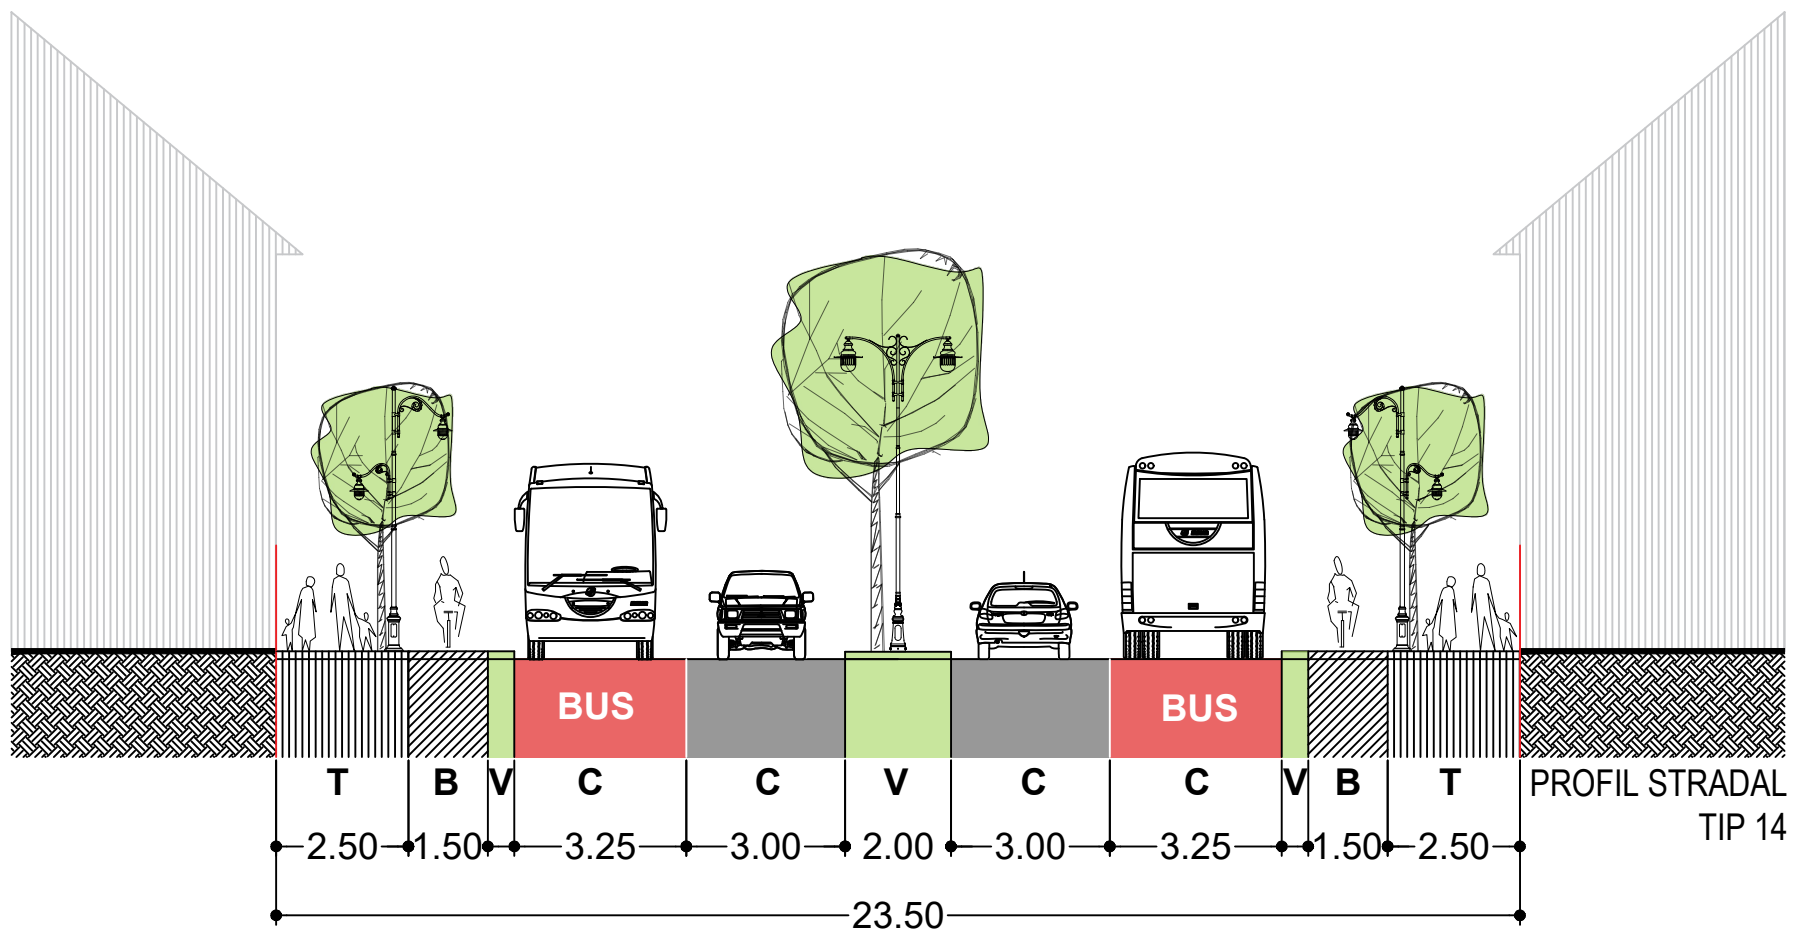

BENEFICIAR MUNICIPIUL TÂRGU MUREȘ Târgu Mureș, Piața Victoriei, nr. 3 CUI: 4322823 tel: 0265 268330 email: primaria@tirgumures.ro	
	PROIECTANT GENERAL : ASOCIEREA SC INNORI DESIGN SRL - SC COSPRO CONSTRUCT SRL - SC KOMORA ENGINEERING SRL	
PUZ - ZONA CONSTRUITA PROTEJATA TÂRGU MUREȘ (PUZCP TÂRGU MUREȘ)		
TITLU PLANSA : REGULAMENT LOCAL DE URBANISM (RLU) ANEXA 10 - PROFILE STRADALE 14 - 15