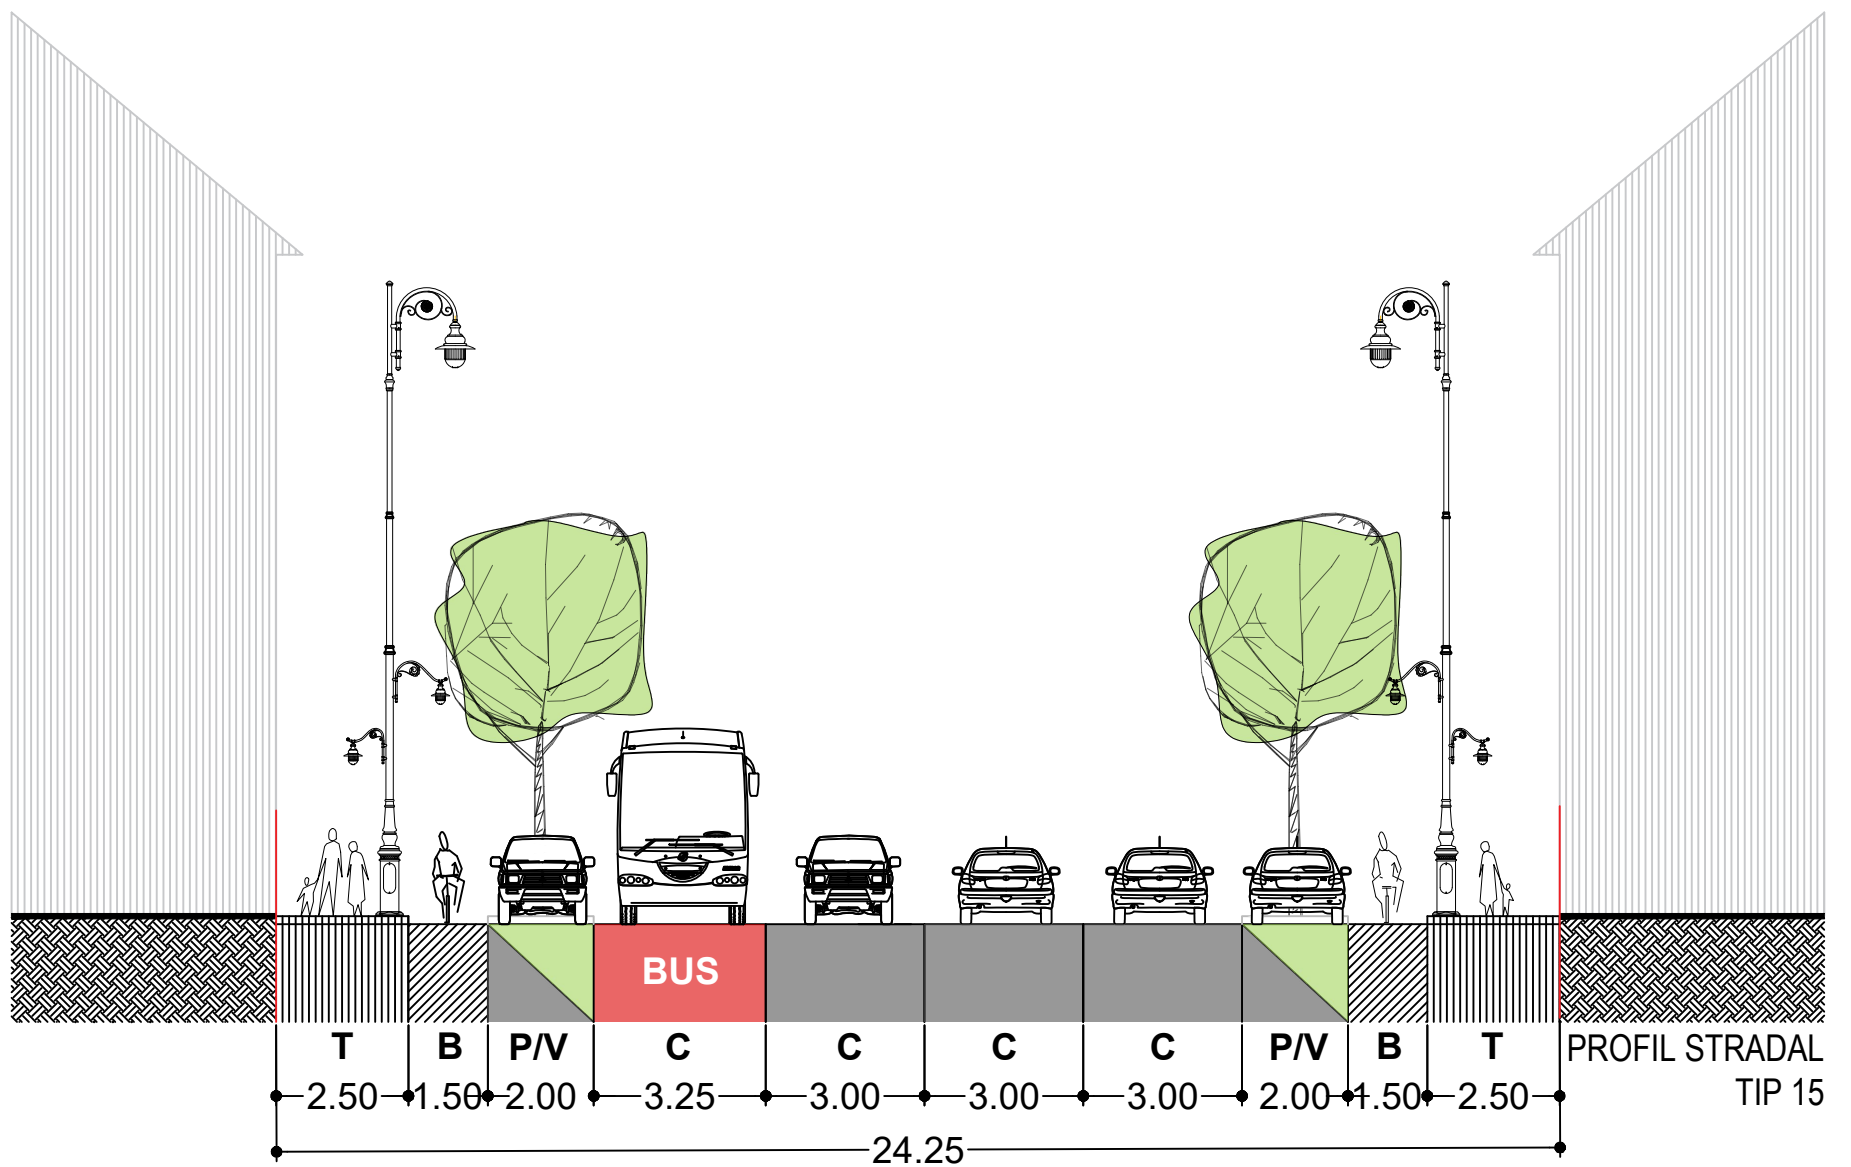

BENEFICIAR MUNICIPIUL TÂRGU MUREȘ Târgu Mureș, Piața Victoriei, nr. 3 CUI: 4322823 tel: 0265 268330 email: primaria@tirgumures.ro	
	PROIECTANT GENERAL : ASOCIEREA SC INNORI DESIGN SRL - SC COSPRO CONSTRUCT SRL - SC KOMORA ENGINEERING SRL	
PUZ - ZONA CONSTRUITA PROTEJATA TÂRGU MUREȘ (PUZCP TÂRGU MUREȘ)		
TITLU PLANSA : REGULAMENT LOCAL DE URBANISM (RLU) ANEXA 10 - PROFILE STRADALE 14 - 15