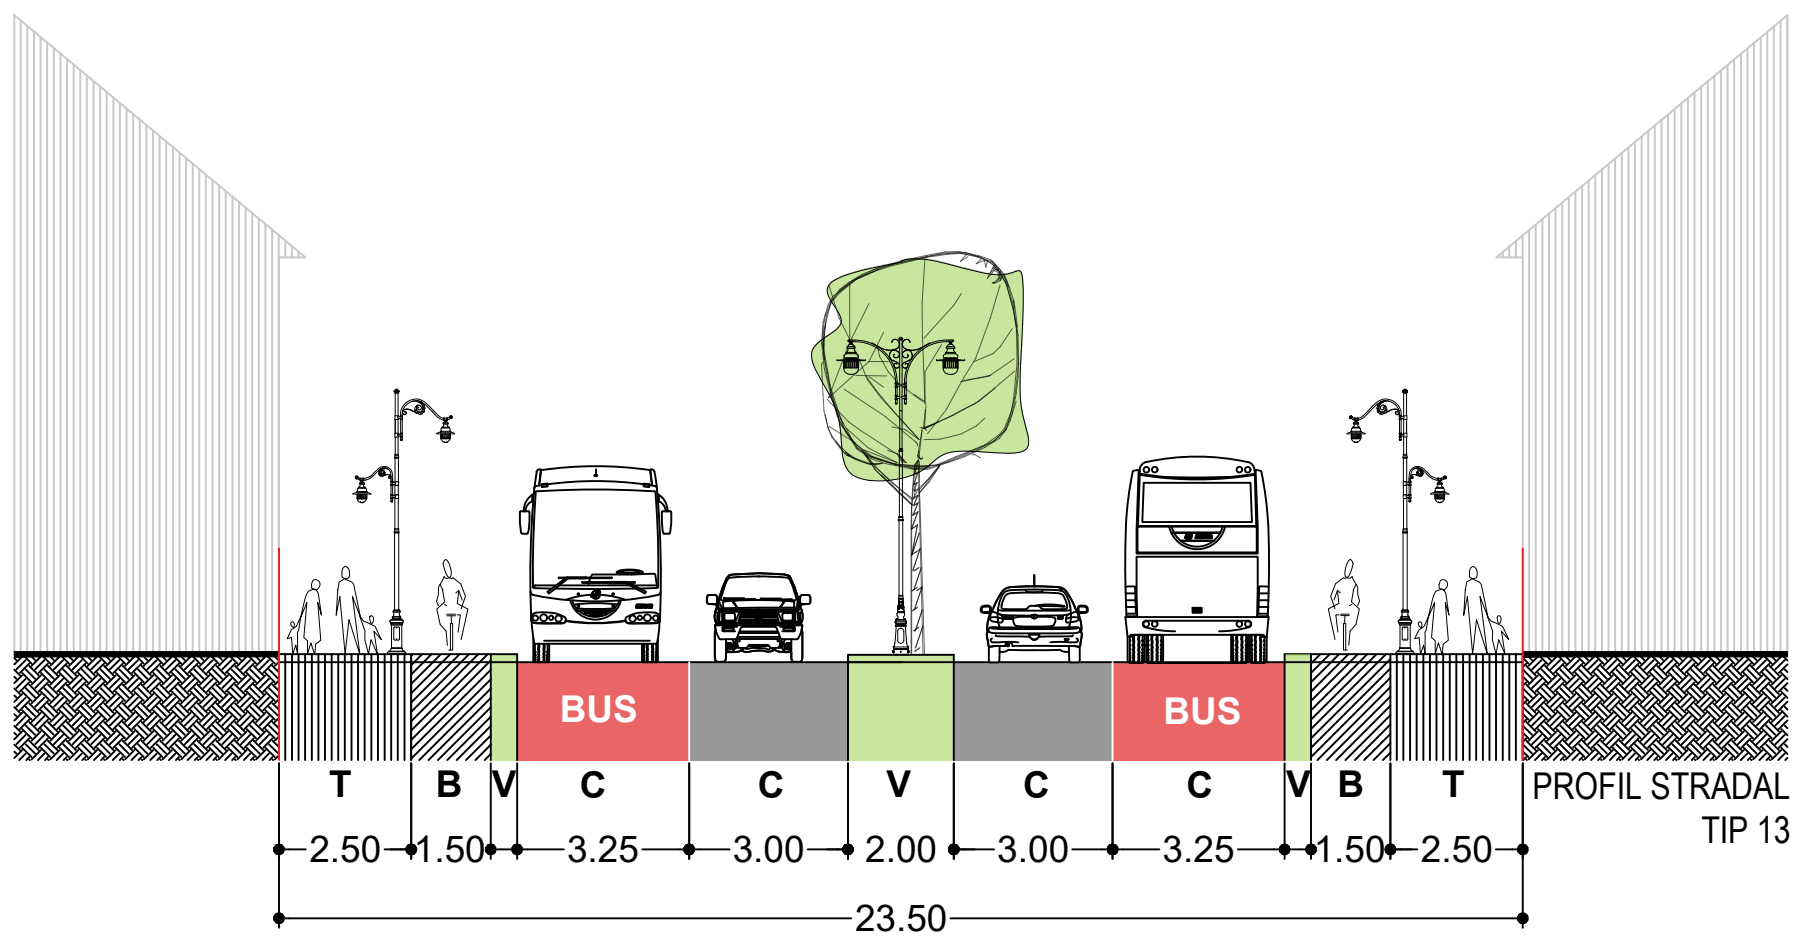

BENEFICIAR MUNICIPIUL TÂRGU MUREȘ Târgu Mureș, Piața Victoriei, nr. 3 CUI: 4322823 tel: 0265 268330 email: primaria@targumures.ro	
	PROIECTANT GENERAL : ASOCIEREA SC INNORI DESIGN SRL - SC COSPRO CONSTRUCT SRL - SC KOMORA ENGINEERING SRL	
PUZ - ZONA CONSTRUITA PROTEJATA TÂRGU MUREȘ (PUZCP TÂRGU MUREȘ)		
TITLU PLANSA : REGULAMENT LOCAL DE URBANISM (RLU) ANEXA 10 - PROFILE STRADALE 12 - 13