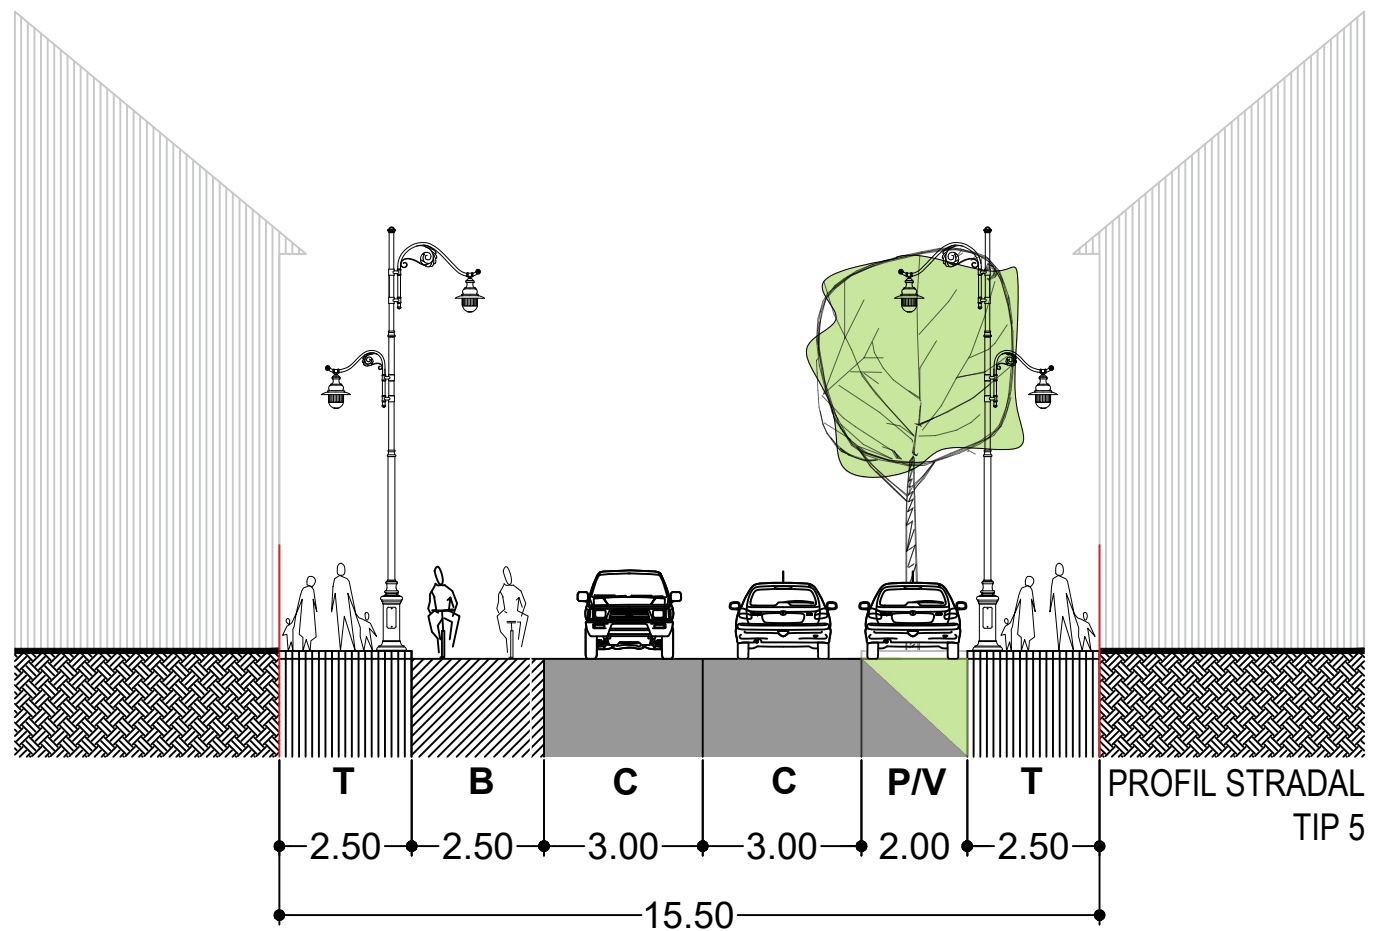

	BENEFICIAR MUNICIPIUL TÂRGU MUREȘ Târgu Mureș, Piața Victoriei, nr. 3 CUI 4322823 tel: 0265 268330 email: primaria@tirgumures.ro	
	PROIECTANT GENERAL : ASOCIEREA SC INNORI DESIGN SRL - SC COSPRO CONSTRUCT SRL - SC KOMORA ENGINEERING SRL	
PUZ - ZONA CONSTRUITA PROTEJATA TÂRGU MUREȘ (PUZCP TÂRGU MUREȘ)		
TITLU PLANSA : REGULAMENT LOCAL DE URBANISM (RLU) ANEXA 10 - PROFILE STRADALE 1 - 3		