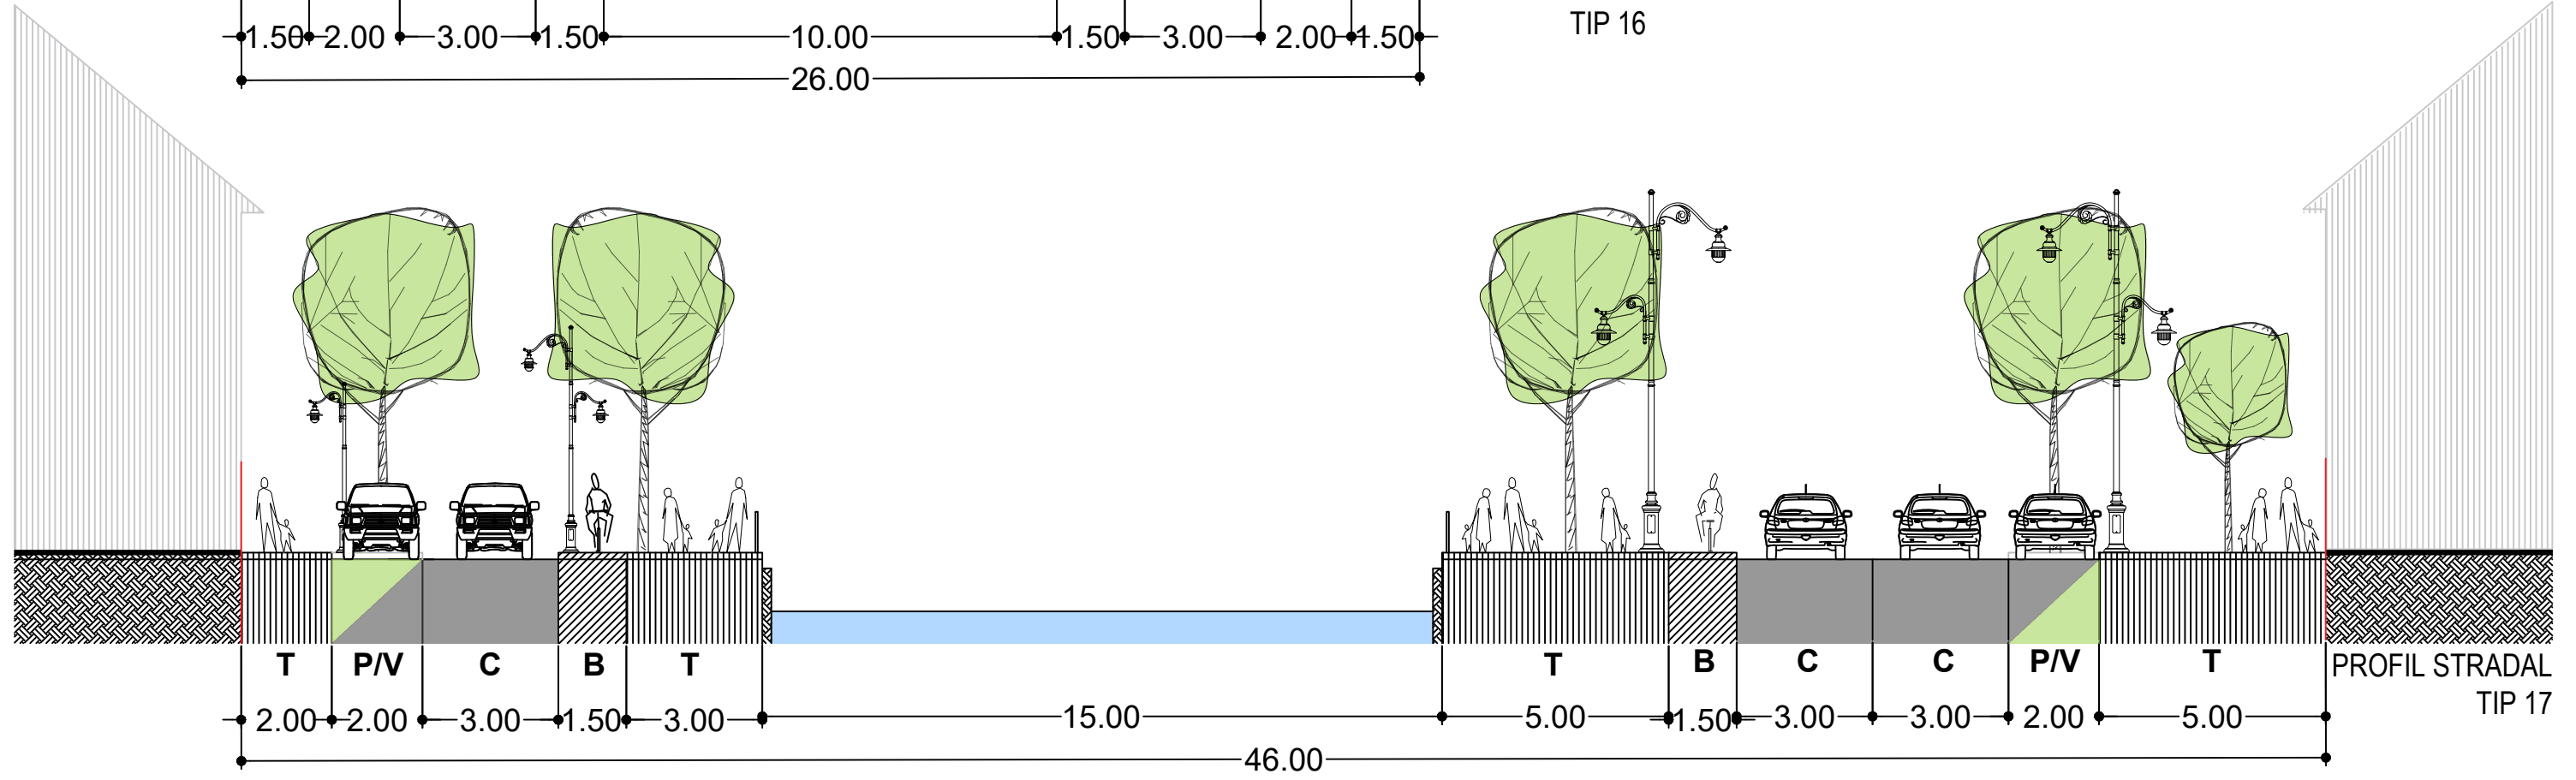

BENEFICIAR MUNICIPIUL TÂRGU MUREȘ Târgu Mureș, Piața Victoriei, nr. 3 CUI 4322823 tel: 0265 268330 email: primaria@tirgumures.ro	
	PROIECTANT GENERAL : ASOCIEREA SC INNORI DESIGN SRL - SC COSPRO CONSTRUCT SRL - SC KOMORA ENGINEERING SRL	
PUZ - ZONA CONSTRUITA PROTEJATA TÂRGU MUREȘ (PUZCP TÂRGU MUREȘ)		
TITLU PLANSA : REGULAMENT LOCAL DE URBANISM (RLU) ANEXA 10 - PROFILE STRADALE 16 - 17