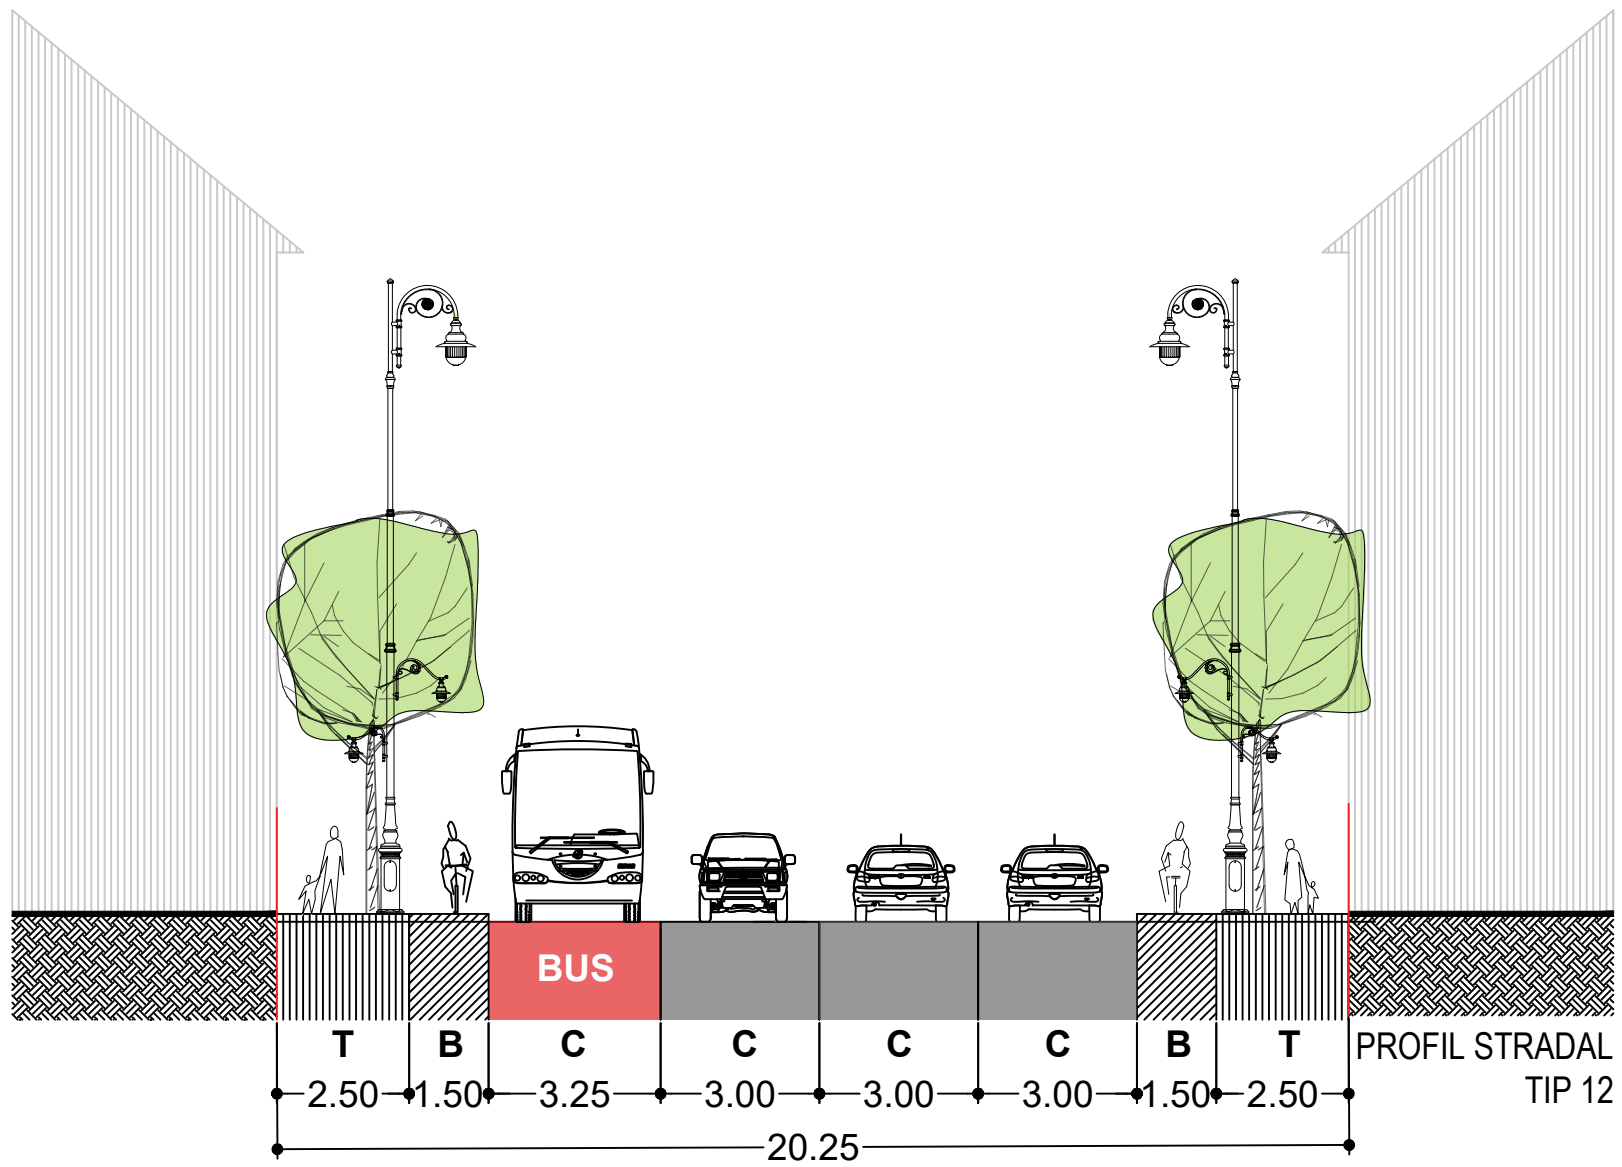

BENEFICIAR MUNICIPIUL TÂRGU MUREȘ Târgu Mureș, Piața Victoriei, nr. 3 CUI: 4322823 tel: 0265 268330 email: primaria@targumures.ro	
	PROIECTANT GENERAL : ASOCIEREA SC INNORI DESIGN SRL - SC COSPRO CONSTRUCT SRL - SC KOMORA ENGINEERING SRL	
PUZ - ZONA CONSTRUITA PROTEJATA TÂRGU MUREȘ (PUZCP TÂRGU MUREȘ)		
TITLU PLANSA : REGULAMENT LOCAL DE URBANISM (RLU) ANEXA 10 - PROFILE STRADALE 12 - 13