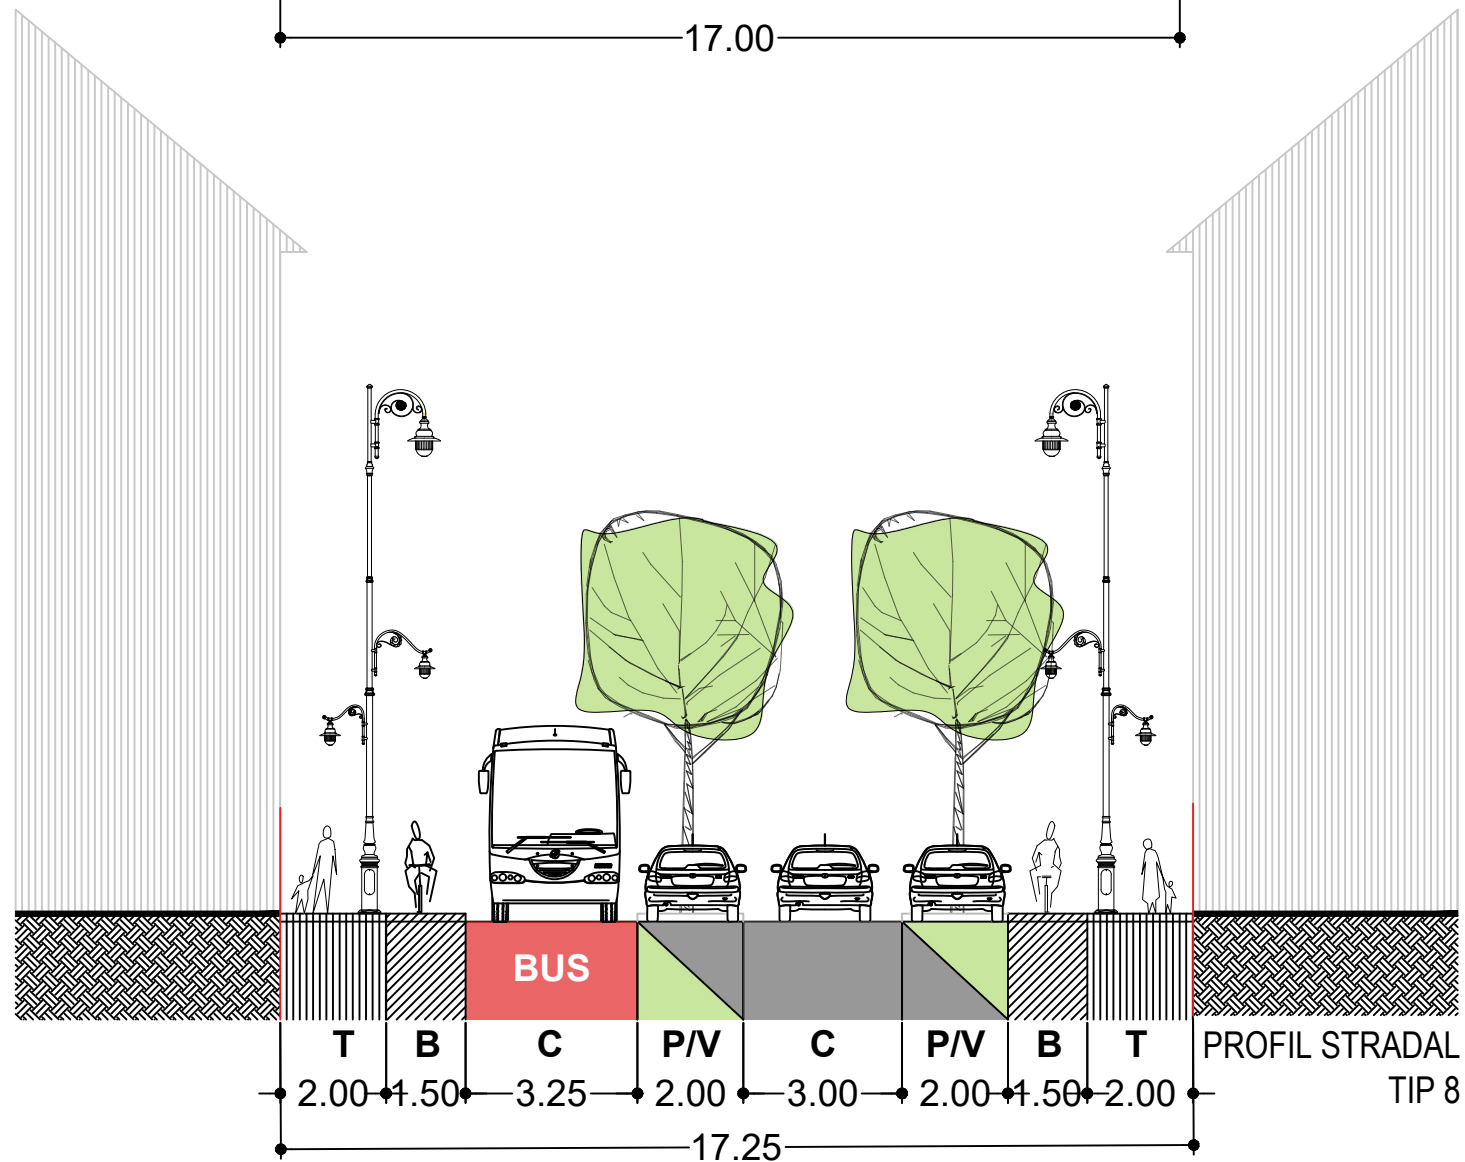

BENEFICIAR MUNICIPIUL TÂRGU MUREȘ Târgu Mureș, Piața Victoriei, nr. 3 CUI 4322823 tel: 0265 268330 email: primaria@tirgumures.ro	
	PROIECTANT GENERAL : ASOCIEREA SC INNOVI DESIGN SRL - SC COSPRO CONSTRUCT SRL - SC KOMORA ENGINEERING SRL	
PUZ - ZONA CONSTRUITA PROTEJATA TÂRGU MUREȘ (PUZCP TÂRGU MUREȘ)		
TITLU PLANSA : REGULAMENT LOCAL DE URBANISM (RLU) ANEXA 10 - PROFILE STRADALE 7 - 9