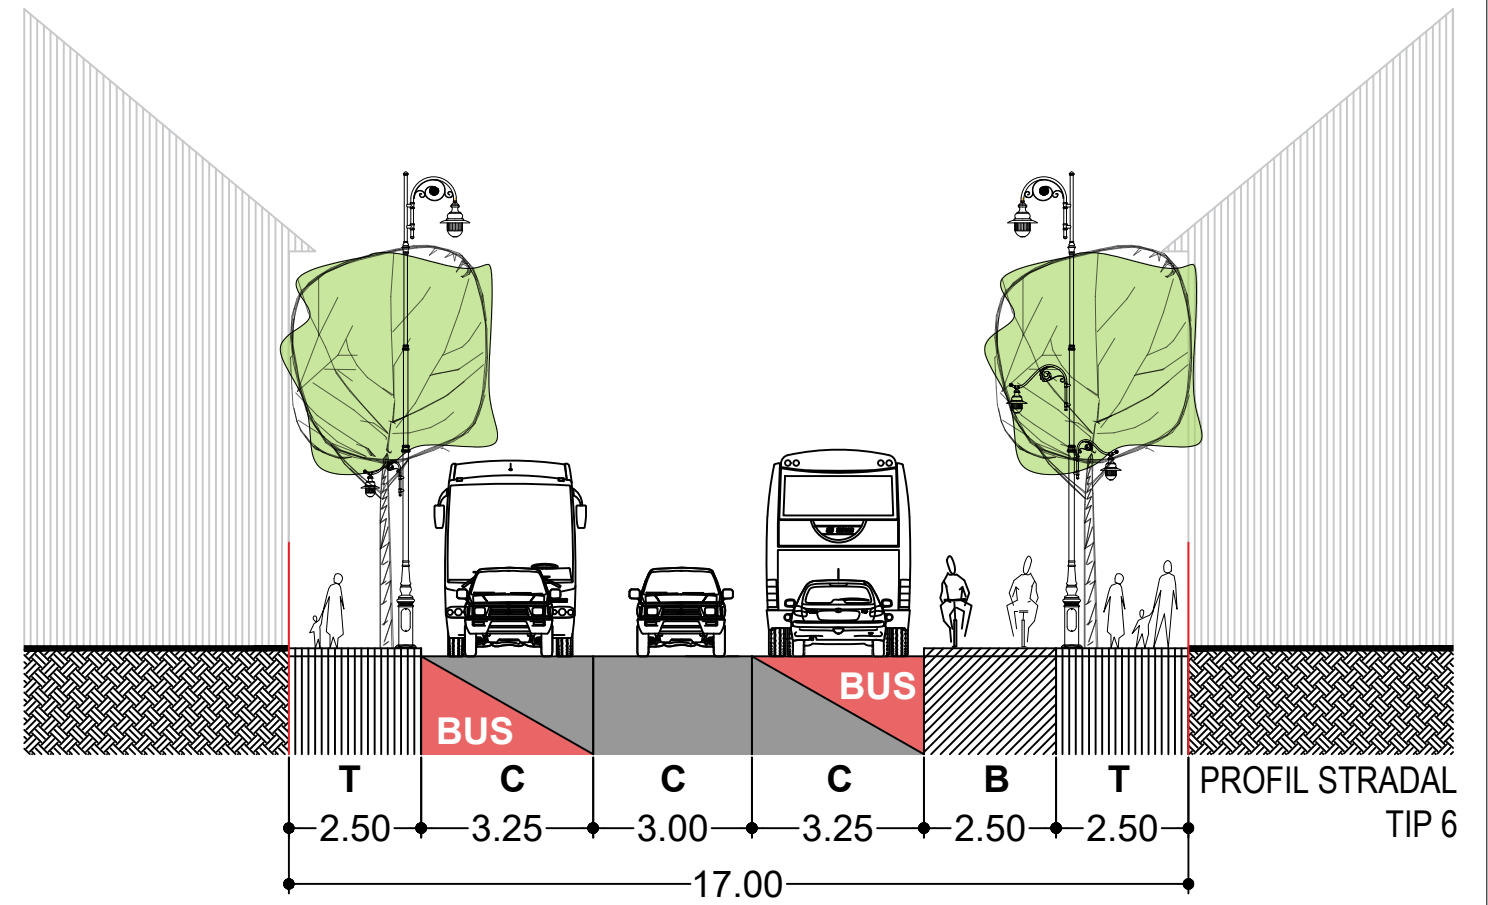

	BENEFICIAR MUNICIPIUL TÂRGU MUREȘ Târgu Mureș, Piața Victoriei, nr. 3 CUI 4322823 tel: 0265 268330 email: primaria@tirgumures.ro	
	PROIECTANT GENERAL : ASOCIEREA SC INNORI DESIGN SRL - SC COSPRO CONSTRUCT SRL - SC KOMORA ENGINEERING SRL	
PUZ - ZONA CONSTRUITA PROTEJATA TÂRGU MUREȘ (PUZCP TÂRGU MUREȘ)		
TITLU PLANSA : REGULAMENT LOCAL DE URBANISM (RLU) ANEXA 10 - PROFILE STRADALE 1 - 3		