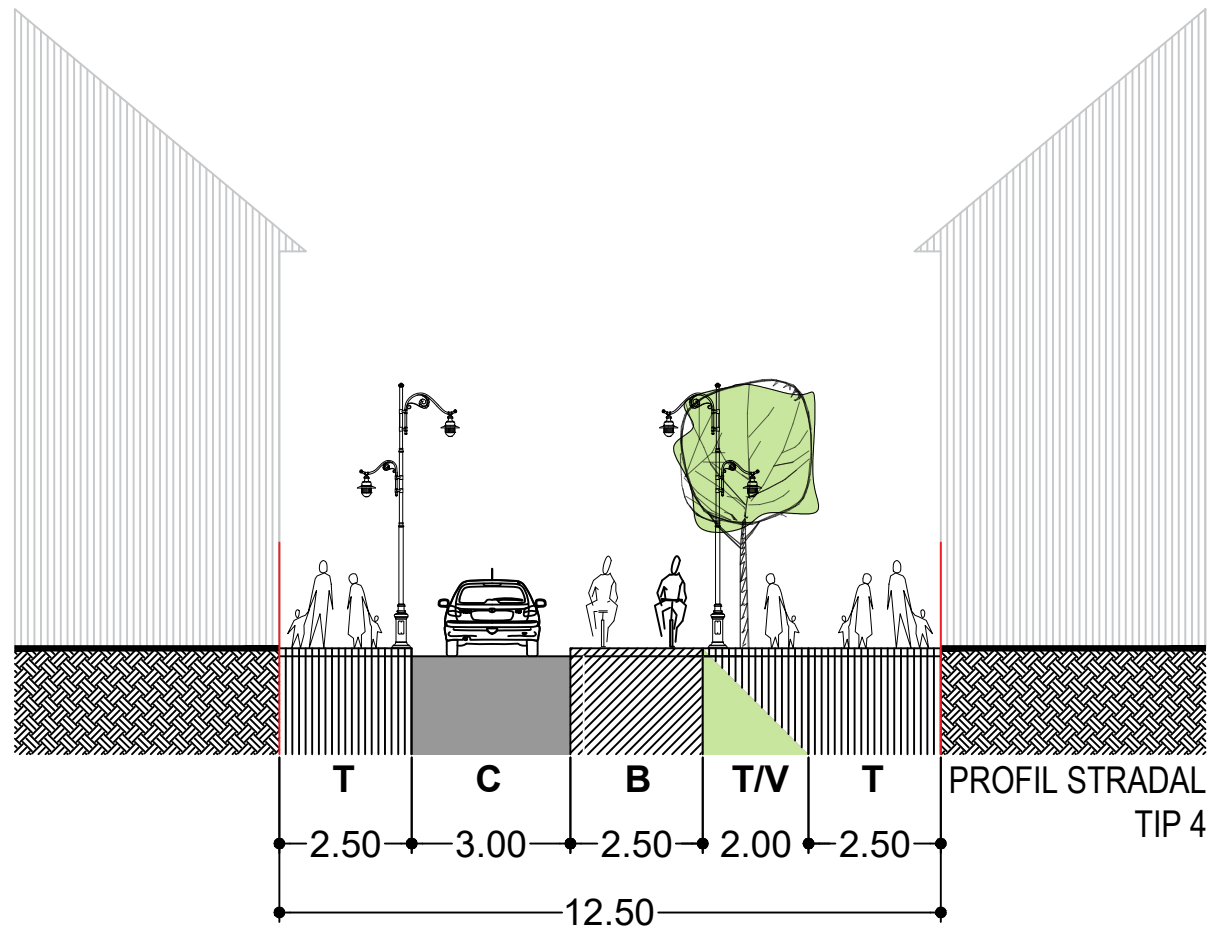

	BENEFICIAR MUNICIPIUL TÂRGU MUREȘ Târgu Mureș, Piața Victoriei, nr. 3 CUI 4322823 tel: 0265 268330 email: primaria@tirgumures.ro	
	PROIECTANT GENERAL : ASOCIEREA SC INNORI DESIGN SRL - SC COSPRO CONSTRUCT SRL - SC KOMORA ENGINEERING SRL	
PUZ - ZONA CONSTRUITA PROTEJATA TÂRGU MUREȘ (PUZCP TÂRGU MUREȘ)		
TITLU PLANSA : REGULAMENT LOCAL DE URBANISM (RLU) ANEXA 10 - PROFILE STRADALE 1 - 3		