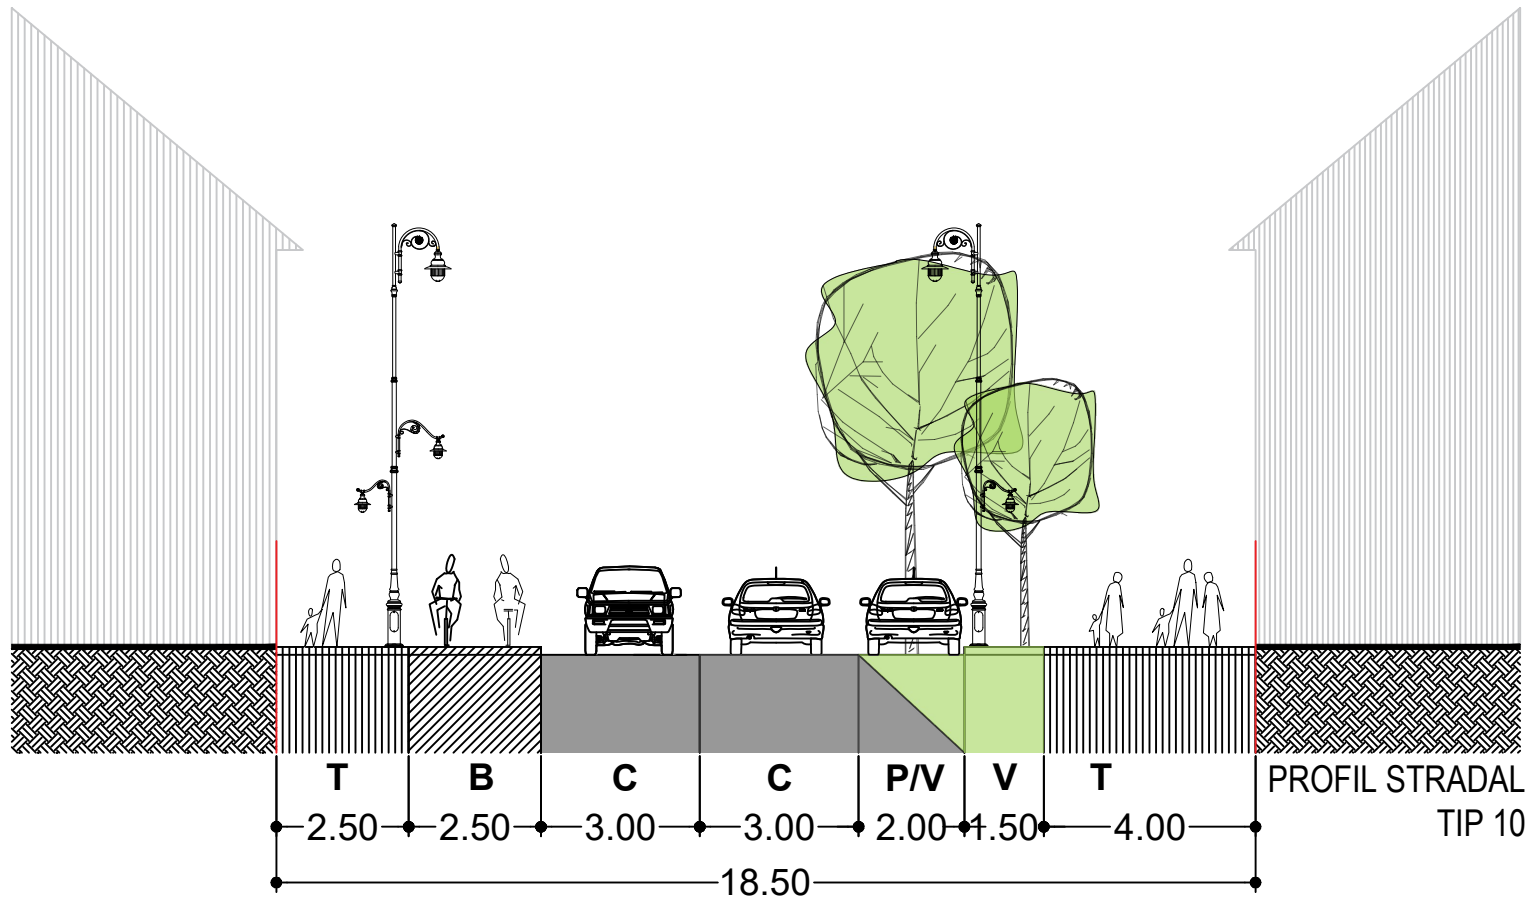

BENEFICIAR MUNICIPIUL TÂRGU MUREȘ Târgu Mureș, Piața Victoriei, nr. 3 CUI: 4322823 tel: 0265 268330 email: primaria@targumures.ro	
	PROIECTANT GENERAL : ASOCIEREA SC INNORI DESIGN SRL - SC COSPRO CONSTRUCT SRL - SC KOMORA ENGINEERING SRL	
PUZ - ZONA CONSTRUITA PROTEJATA TÂRGU MUREȘ (PUZCP TÂRGU MUREȘ) TITLU PLANSA : REGULAMENT LOCAL DE URBANISM (RLU) ANEXA 10 - PROFILE STRADALE 10 - 11