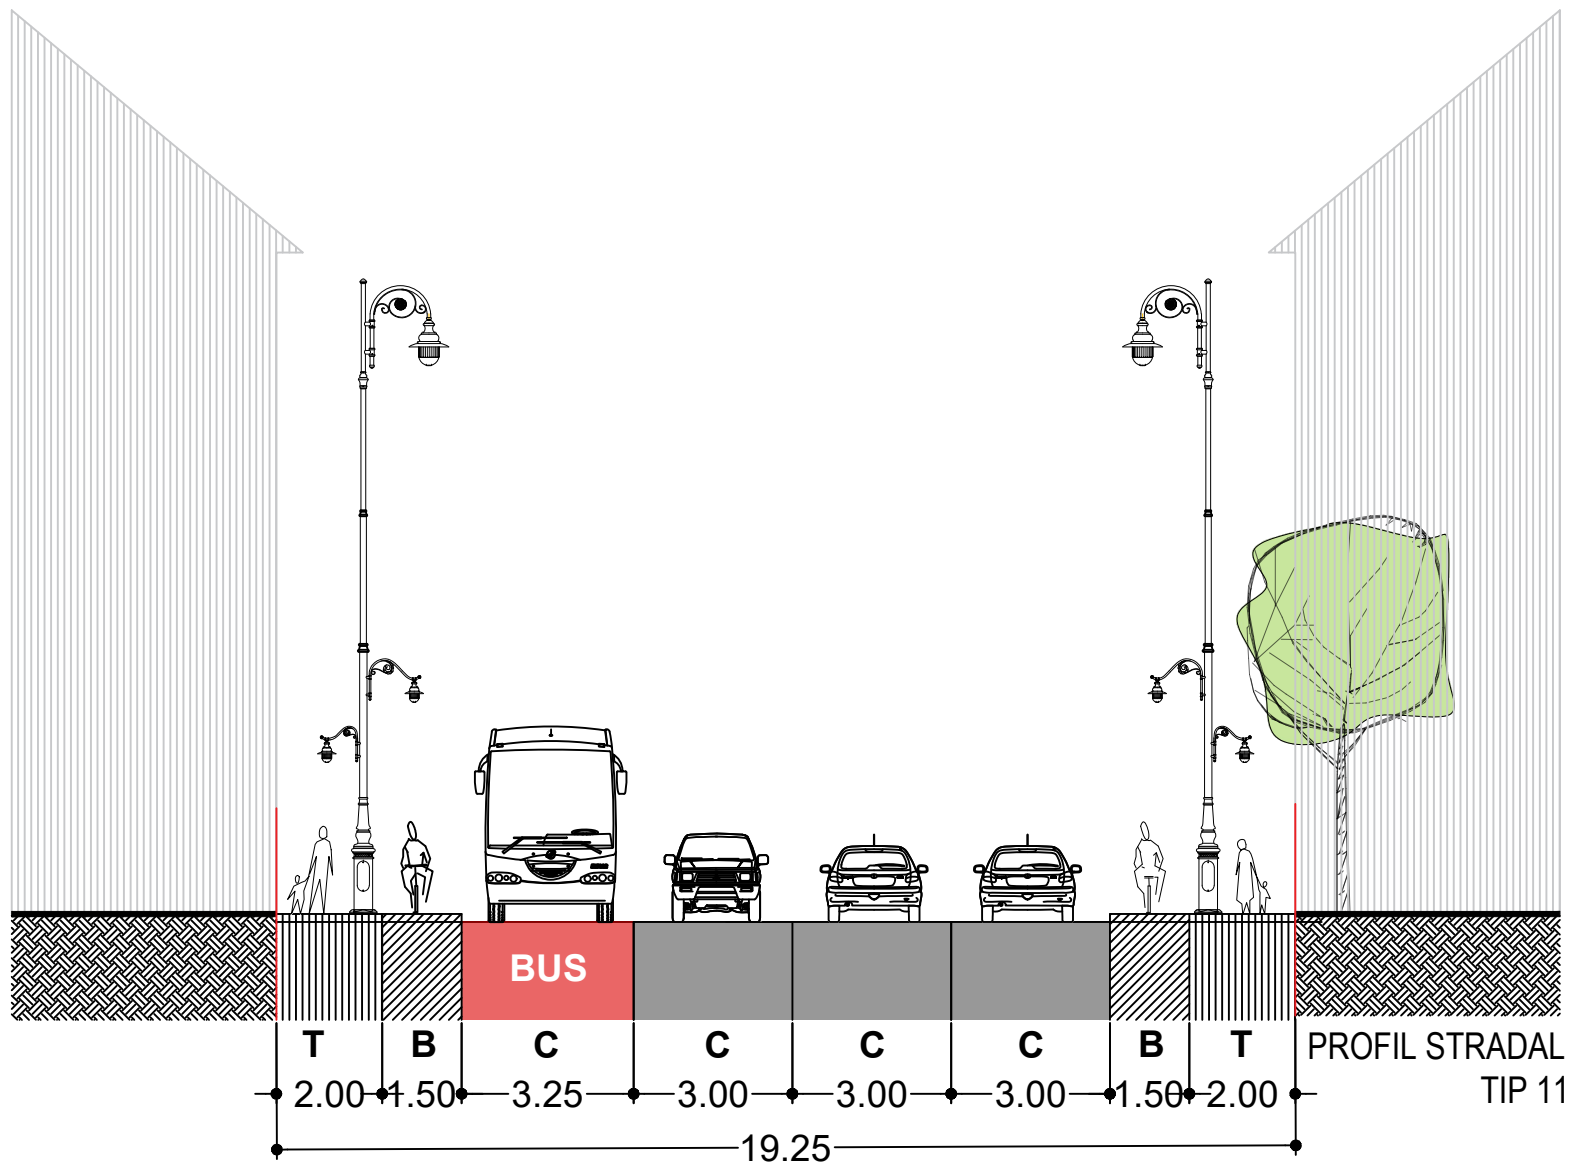

BENEFICIAR MUNICIPIUL TÂRGU MUREȘ Târgu Mureș, Piața Victoriei, nr. 3 CUI: 4322823 tel: 0265 268330 email: primaria@targumures.ro	
	PROIECTANT GENERAL : ASOCIEREA SC INNORI DESIGN SRL - SC COSPRO CONSTRUCT SRL - SC KOMORA ENGINEERING SRL	
PUZ - ZONA CONSTRUITA PROTEJATA TÂRGU MUREȘ (PUZCP TÂRGU MUREȘ) TITLU PLANSA : REGULAMENT LOCAL DE URBANISM (RLU) ANEXA 10 - PROFILE STRADALE 10 - 11