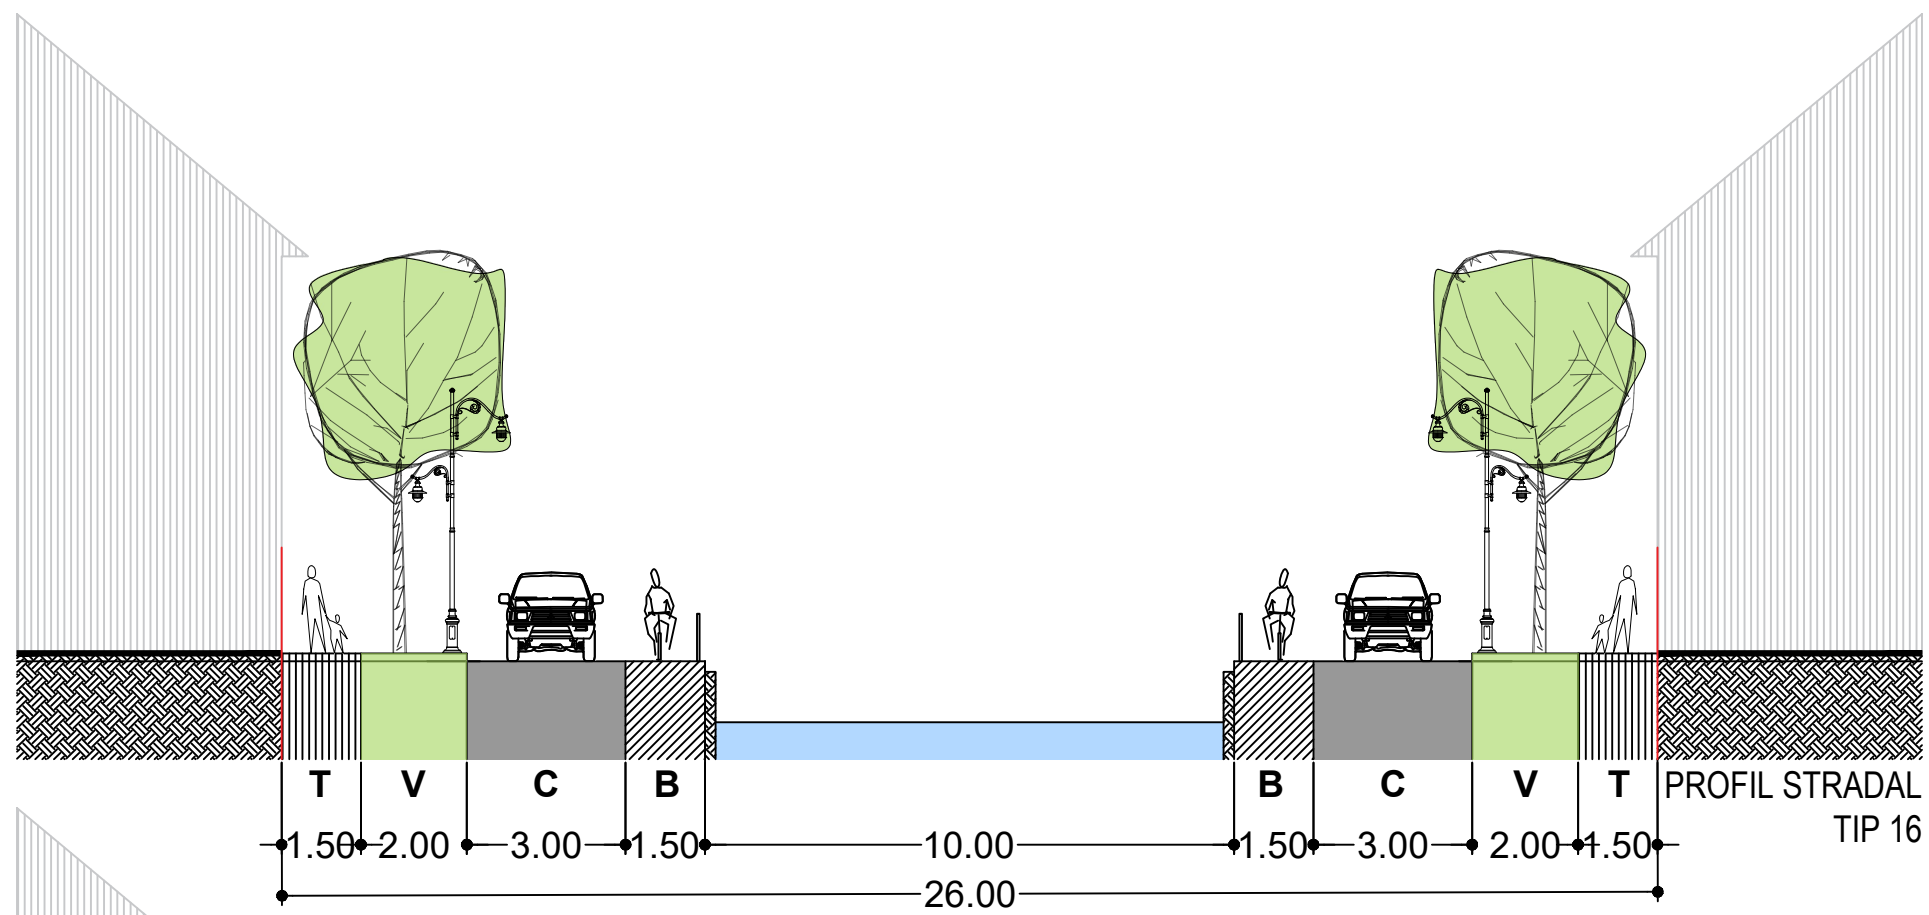

BENEFICIAR MUNICIPIUL TÂRGU MUREȘ Târgu Mureș, Piața Victoriei, nr. 3 CUI 4322823 tel: 0265 268330 email: primaria@tirgumures.ro	
	PROIECTANT GENERAL : ASOCIEREA SC INNORI DESIGN SRL - SC COSPRO CONSTRUCT SRL - SC KOMORA ENGINEERING SRL	
PUZ - ZONA CONSTRUITA PROTEJATA TÂRGU MUREȘ (PUZCP TÂRGU MUREȘ)		
TITLU PLANSA : REGULAMENT LOCAL DE URBANISM (RLU) ANEXA 10 - PROFILE STRADALE 16 - 17