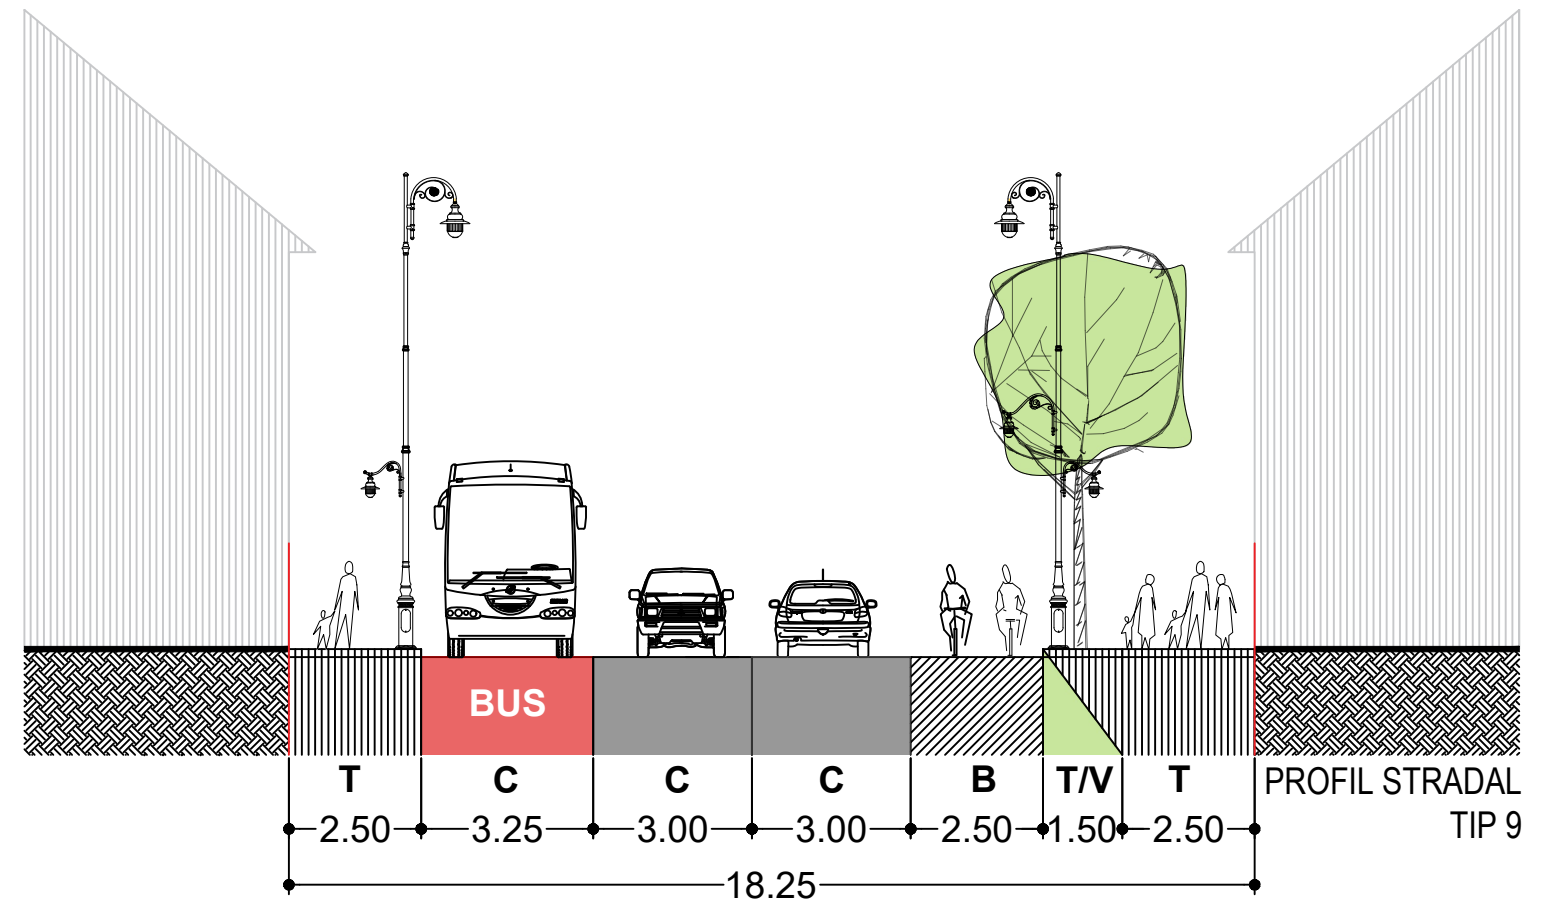

BENEFICIAR MUNICIPIUL TÂRGU MUREȘ Târgu Mureș, Piața Victoriei, nr. 3 CUI 4322823 tel: 0265 268330 email: primaria@tirgumures.ro	
	PROIECTANT GENERAL : ASOCIEREA SC INNOVI DESIGN SRL - SC COSPRO CONSTRUCT SRL - SC KOMORA ENGINEERING SRL	
PUZ - ZONA CONSTRUITA PROTEJATA TÂRGU MUREȘ (PUZCP TÂRGU MUREȘ)		
TITLU PLANSA : REGULAMENT LOCAL DE URBANISM (RLU) ANEXA 10 - PROFILE STRADALE 7 - 9