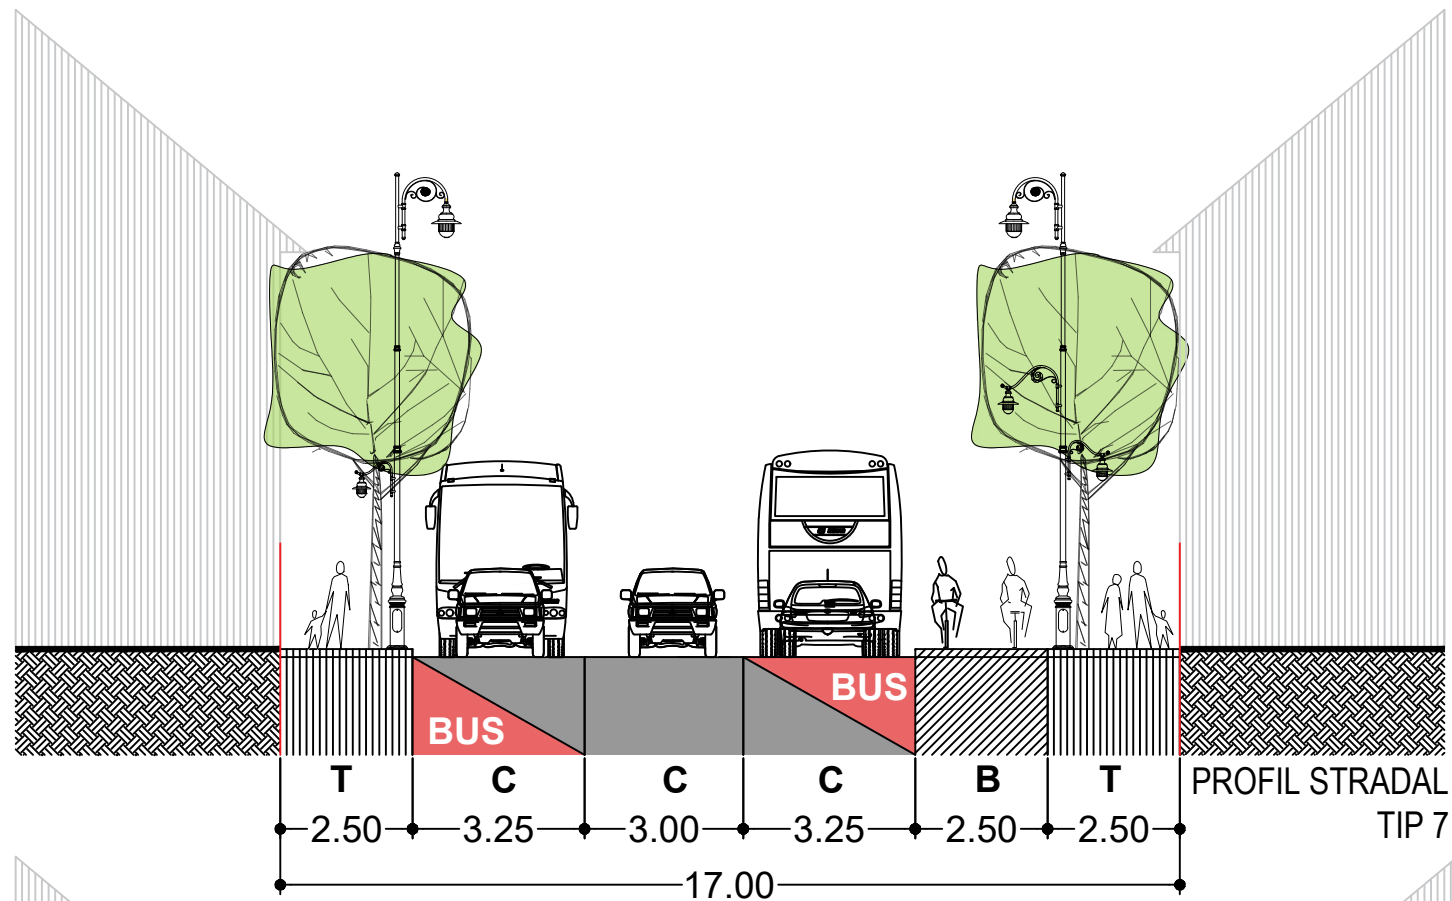

BENEFICIAR MUNICIPIUL TÂRGU MUREȘ Târgu Mureș, Piața Victoriei, nr. 3 CUI 4322823 tel: 0265 268330 email: primaria@tirgumures.ro	
	PROIECTANT GENERAL : ASOCIEREA SC INNOVI DESIGN SRL - SC COSPRO CONSTRUCT SRL - SC KOMORA ENGINEERING SRL	
PUZ - ZONA CONSTRUITA PROTEJATA TÂRGU MUREȘ (PUZCP TÂRGU MUREȘ)		
TITLU PLANSA : REGULAMENT LOCAL DE URBANISM (RLU) ANEXA 10 - PROFILE STRADALE 7 - 9