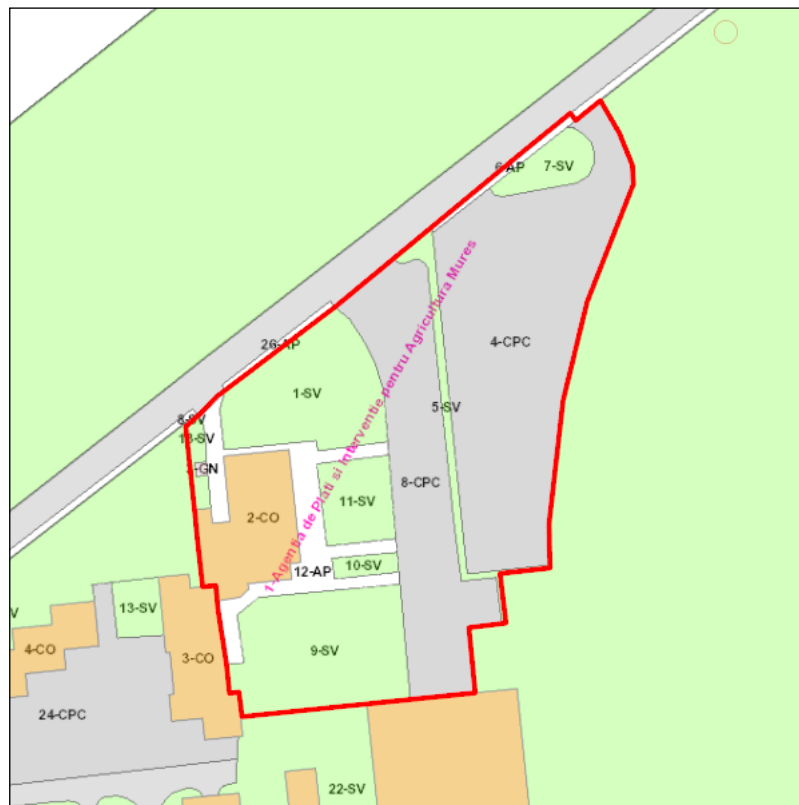

Judetul: Mures
Localitatea: Targu Mures
SIRUTA: 114328
Identificator imobil: 1

Nr. cadastral imobil: 132549; 136775;
Nr. carte funciara: 132549; 136775;
Suprafata imobil: 6938 mp

Cod zona valorica:
Cod zona protejata:
Cod postal:

FISA SPATIULUI VERDE

1. SCHITA AMPLASAMENTULUI TERENULUI SPATIU VERDE:

2. DENUMIRE OBIECTIV: Agentia de Plati si Interventie pentru Agricultura Mures, Str. Insulei, Nr. 2

3. DATE DESPRE TERENUL SPATIU VERDE:

4. CENTRALIZATOR SUPRAFETE:

Nr. crt.	Categorie de folosinta	Descriere	Suprafata [mp]	Procent [%]
1	AP	Acces pietonal	586	8.44
2	CO	Constructii	495	7.13
3	CPC	Parcare amenajata	3541	51.04
4	GN	Platforme depozitare gunoi menajer	7	0.10
5	SV	Spatiu verde	2310	33.29
Total teren			6938	100
din care zona verde (SV + AF + ZC + PD)			2310	33.29