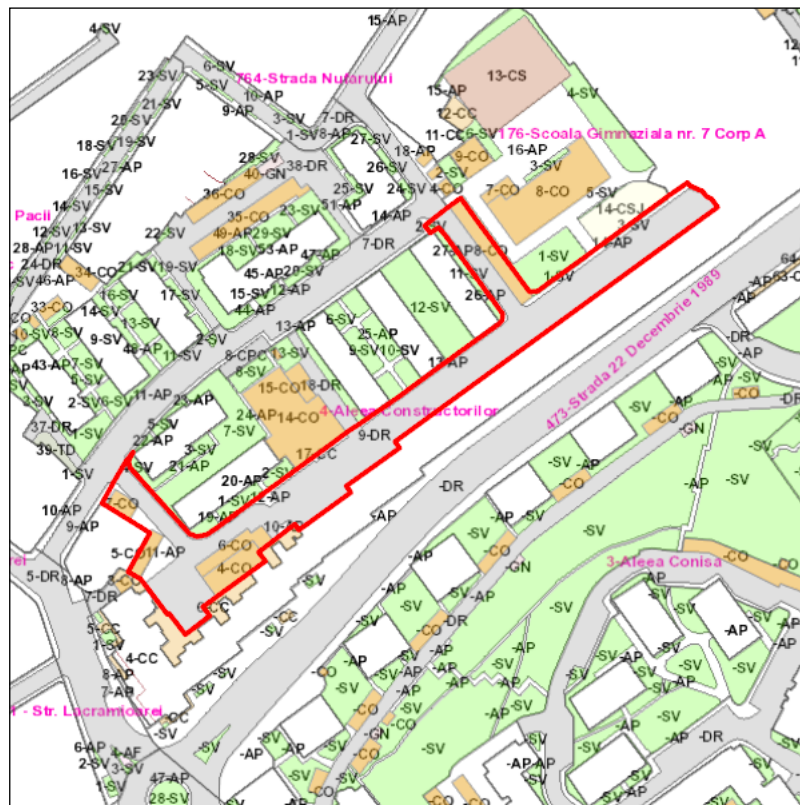

Judetul: Mures
 Localitatea: Targu Mures
 SIRUTA: 114328
 Identificator imobil: 4

Nr. cadastral imobil: 137392
 Nr. carte funciara: 137392
 Suprafata imobil: 5836 mp

Cod zona valorica:
 Cod zona protejata:
 Cod postal:

FISA SPATIULUI VERDE

1. SCHITA AMPLASAMENTULUI TERENULUI SPATIU VERDE:

2. DENUMIRE OBIECTIV: Aleea Constructorilor

3. DATE DESPRE TERENUL SPATIU VERDE:

Nr. crt.	Proprietar/ Detinator spatiu verde	Tip proprietate	Mod administrare	Categorie de folosinta	Reglementare urbanistica	Suprafata masurata [mp]		Total teren [mp]	Observatii
						Teren exclusiv	Teren indiviz.		
1	Mun. Targu Mures	L	A	SV		33		33	
2	Mun. Targu Mures	L	A	SV		11		11	
3	Mun. Targu Mures	L	A	SV		38		38	
4	Mun. Targu Mures	L	A	CO		227		227	
5	Mun. Targu Mures	L	A	CO		102		102	
6	Mun. Targu Mures	L	A	CO		175		175	
7	Mun. Targu Mures	L	A	CO		77		77	
8	Mun. Targu Mures	L	A	CO		272		272	
9	Mun. Targu Mures	L	A	DR		4144		4144	
10	Mun. Targu Mures	L	A	AP		18		18	
11	Mun. Targu Mures	L	A	AP		209		209	
12	Mun. Targu Mures	L	A	AP		204		204	
13	Mun. Targu Mures	L	A	AP		170		170	
14	Mun. Targu Mures	L	A	AP		155		155	
Total teren								5836	

4. CENTRALIZATOR SUPRAFETE:

Nr. crt.	Categorie de folosinta	Descriere	Suprafata [mp]	Procent [%]
1	AP	Acces pietonal	755	12.94
2	CO	Constructii	854	14.63
3	DR	Drumuri, trotuare, alei acces	4144	71.02
4	SV	Spatiu verde	83	1.42
Total teren			5836	100
din care zona verde (SV + AF + ZC + PD)			83	1.42