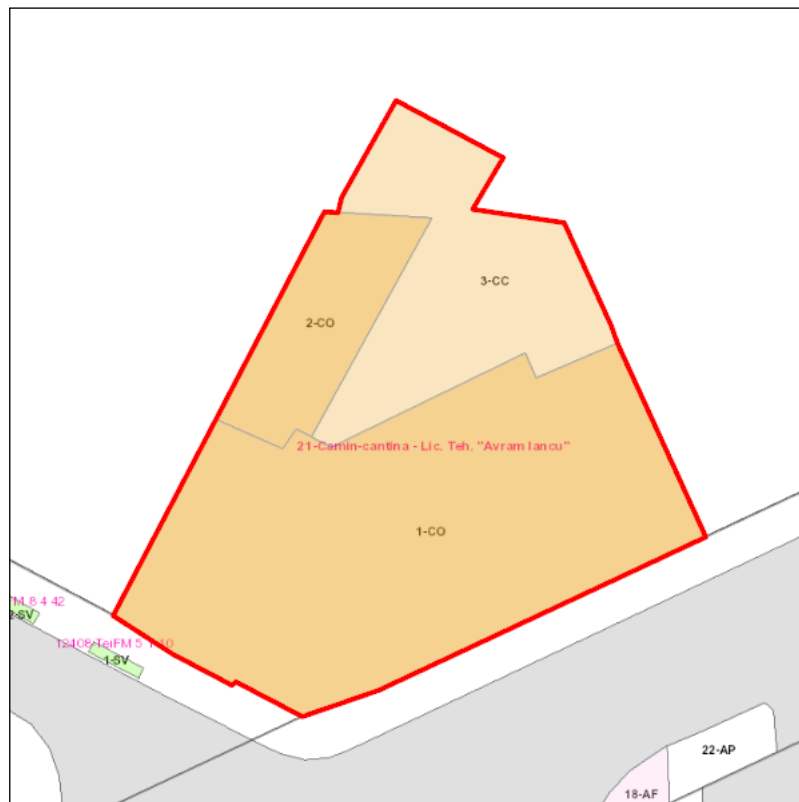

Judetul: Mures
Localitatea: Targu Mures
SIRUTA: 114328
Identificator imobil: 21

Nr. cadastral imobil:
Nr. carte funciara:
Suprafata imobil: 712 mp

Cod zona valorica:
Cod zona protejata:
Cod postal:

FISA SPATIULUI VERDE

1. SCHITA AMPLASAMENTULUI TERENULUI SPATIU VERDE:

2. DENUMIRE OBIECTIV: Camin-cantina - Lic. Teh. "Avram Iancu", Str. Iuliu Maniu, Nr. 4

3. DATE DESPRE TERENUL SPATIU VERDE:

Nr. crt.	Proprietar/ Detinator spatiu verde	Tip proprietate	Mod administrare	Categorie de folosinta	Reglementare urbanistica	Suprafata masurata [mp]		Total teren [mp]	Observatii
						Teren exclusiv	Teren indiviz.		
1	Mun. Targu Mures	L	A	CO		454		454	
2	Mun. Targu Mures	L	A	CO		84		84	
3	Mun. Targu Mures	L	A	CC		173		173	
Total teren								712	

4. CENTRALIZATOR SUPRAFETE:

Nr. crt.	Categorie de folosinta	Descriere	Suprafata [mp]	Procent [%]
1	CC	Curti	173	24.34
2	CO	Constructii	539	75.66
Total teren			712	100
din care zona verde (SV + AF + ZC + PD)			0	0