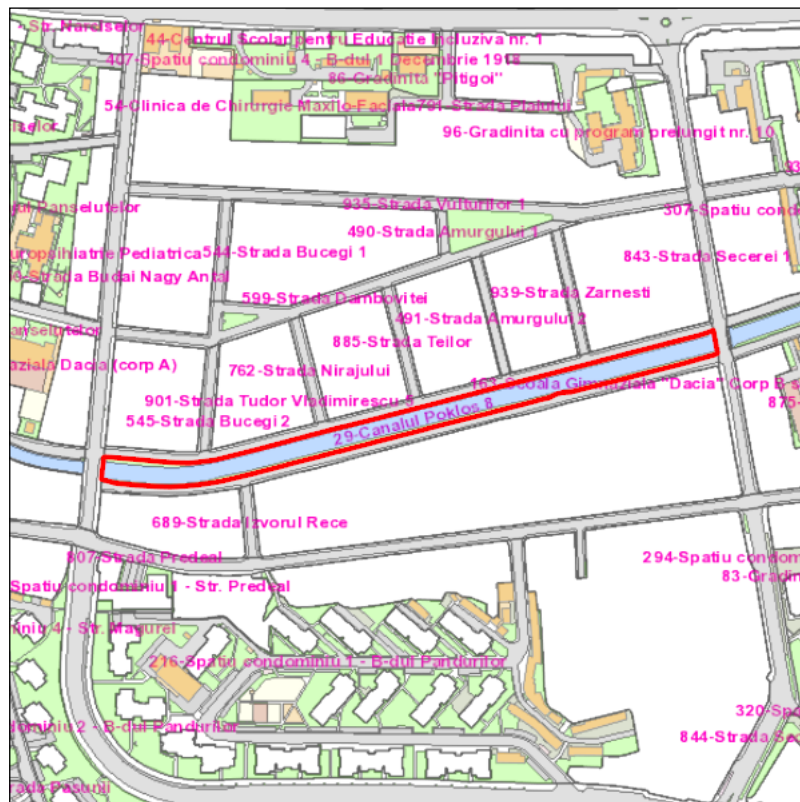

Judetul: Mures
 Localitatea: Targu Mures
 SIRUTA: 114328
 Identificator imobil: 29

Nr. cadastral imobil:
 Nr. carte funciara:
 Suprafata imobil: 7754 mp

Cod zona valorica:
 Cod zona protejata:
 Cod postal:

FISA SPATIULUI VERDE

1. SCHITA AMPLASAMENTULUI TERENULUI SPATIU VERDE:

2. DENUMIRE OBIECTIV: Canalul Poklos 8

3. DATE DESPRE TERENUL SPATIU VERDE:

Nr. crt.	Proprietar/ Detinator spatiu verde	Tip proprietate	Mod administrare	Categorie de folosinta	Reglementare urbanistica	Suprafata masurata [mp]		Total teren [mp]	Observatii
						Teren exclusiv	Teren indiviz.		
1	Mun. Targu Mures	L	A	SV		935		935	
2	Mun. Targu Mures	L	A	SV		308		308	
3	Mun. Targu Mures	L	A	SV		926		926	
4	Mun. Targu Mures	L	A	HC		5584		5584	
Total teren								7754	

4. CENTRALIZATOR SUPRAFETE:

Nr. crt.	Categorie de folosinta	Descriere	Suprafata [mp]	Procent [%]
1	HC	Santuri, canale	5584	72.02
2	SV	Spatiu verde	2169	27.98
Total teren			7754	100
din care zona verde (SV + AF + ZC + PD)			2169	27.98