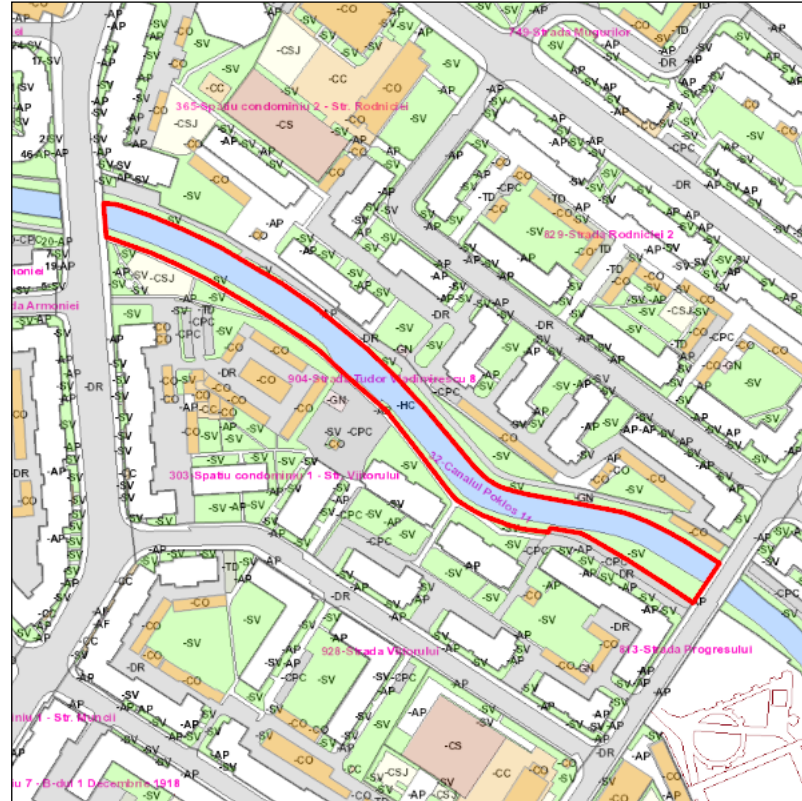

Judetul: Mures
 Localitatea: Targu Mures
 SIRUTA: 114328
 Identificator imobil: 32

Nr. cadastral imobil:
 Nr. carte funciara:
 Suprafata imobil: 6834 mp

Cod zona valorica:
 Cod zona protejata:
 Cod postal:

FISA SPATIULUI VERDE

1. SCHITA AMPLASAMENTULUI TERENULUI SPATIU VERDE:

2. DENUMIRE OBIECTIV: Canalul Poklos 11

3. DATE DESPRE TERENUL SPATIU VERDE:

Nr. crt.	Proprietar/ Detinator spatiu verde	Tip proprietate	Mod administrare	Categorie de folosinta	Reglementare urbanistica	Suprafata masurata [mp]		Total teren [mp]	Observatii
						Teren exclusiv	Teren indiviz.		
1	Mun. Targu Mures	L	A	SV		1115		1115	
2	Mun. Targu Mures	L	A	SV		601		601	
3	Mun. Targu Mures	L	A	HC		5118		5118	
Total teren								6834	

4. CENTRALIZATOR SUPRAFETE:

Nr. crt.	Categorie de folosinta	Descriere	Suprafata [mp]	Procent [%]
1	HC	Santuri, canale	5118	74.89
2	SV	Spatiu verde	1716	25.11
Total teren			6834	100
din care zona verde (SV + AF + ZC + PD)			1716	25.11