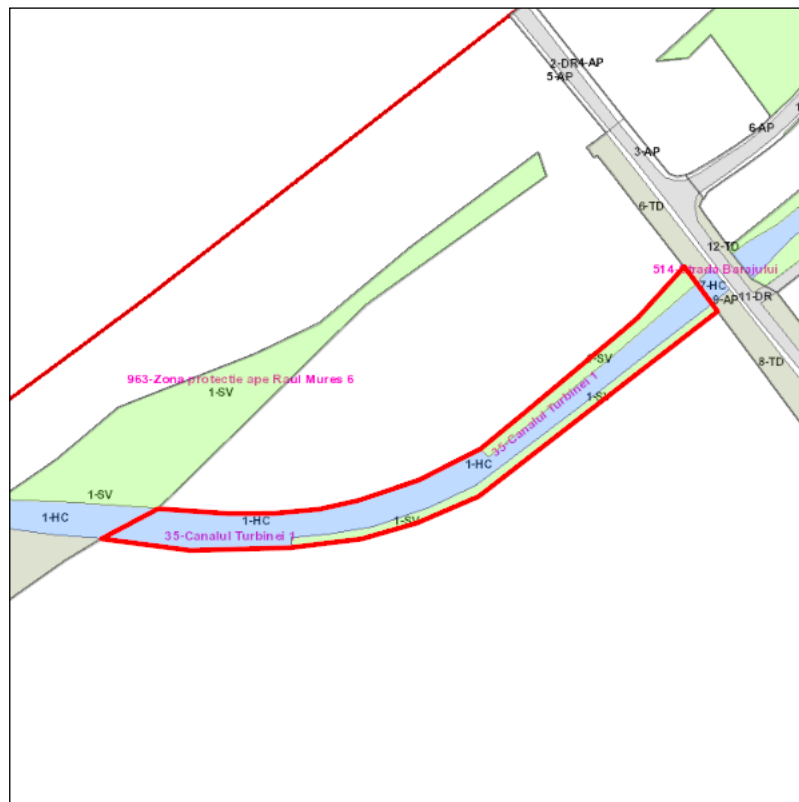

Judetul: Mures
 Localitatea: Targu Mures
 SIRUTA: 114328
 Identificator imobil: 35

Nr. cadastral imobil:
 Nr. carte funciara:
 Suprafata imobil: 6052 mp

Cod zona valorica:
 Cod zona protejata:
 Cod postal:

FISA SPATIULUI VERDE

1. SCHITA AMPLASAMENTULUI TERENULUI SPATIU VERDE:

2. DENUMIRE OBIECTIV: Canalul Turbinei 1

3. DATE DESPRE TERENUL SPATIU VERDE:

Nr. crt.	Proprietar/ Detinator spatiu verde	Tip proprietate	Mod administrare	Categorie de folosinta	Reglementare urbanistica	Suprafata masurata [mp]		Total teren [mp]	Observatii
						Teren exclusiv	Teren indiviz.		
1	Statul Roman	N	A	SV		909		909	
2	Statul Roman	N	A	SV		1042		1042	
3	Statul Roman	N	A	HC		4102		4102	
Total teren								6052	

4. CENTRALIZATOR SUPRAFETE:

Nr. crt.	Categorie de folosinta	Descriere	Suprafata [mp]	Procent [%]
1	HC	Santuri, canale	4102	67.77
2	SV	Spatiu verde	1951	32.23
Total teren			6052	100
din care zona verde (SV + AF + ZC + PD)			1951	32.23