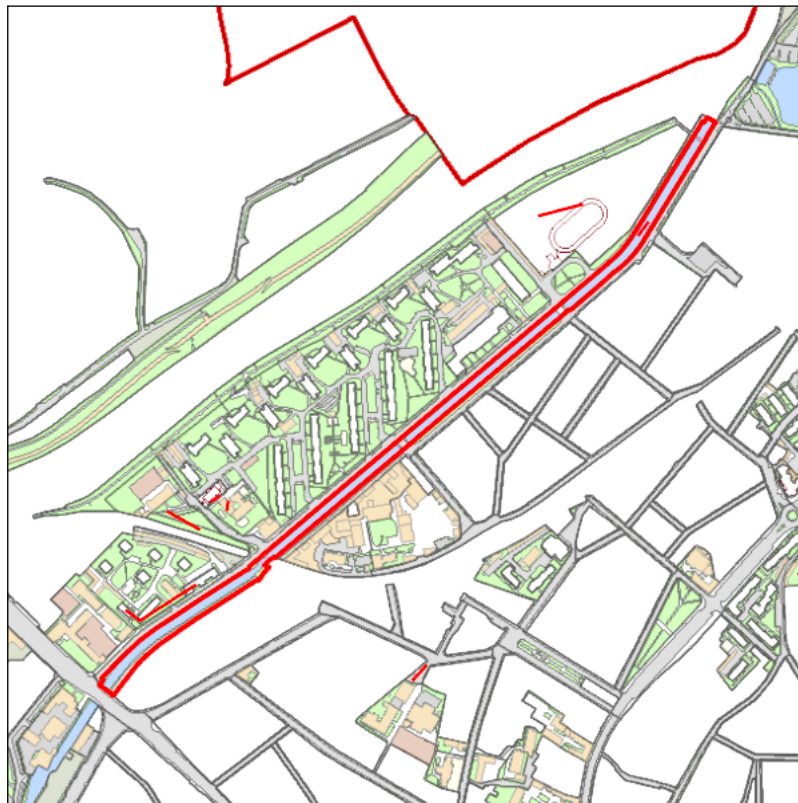

Judetul: Mures
 Localitatea: Targu Mures
 SIRUTA: 114328
 Identificator imobil: 39

Nr. cadastral imobil:
 Nr. carte funciara:
 Suprafata imobil: 25754 mp

Cod zona valorica:
 Cod zona protejata:
 Cod postal:

FISA SPATIULUI VERDE

1. SCHITA AMPLASAMENTULUI TERENULUI SPATIU VERDE:

2. DENUMIRE OBIECTIV: Canalul Turbinei 5

3. DATE DESPRE TERENUL SPATIU VERDE:

Nr. crt.	Proprietar/ Detinator spatiu verde	Tip proprietate	Mod administrare	Categorie de folosinta	Reglementare urbanistica	Suprafata masurata [mp]		Total teren [mp]	Observatii
						Teren exclusiv	Teren indiviz.		
1	Statul Roman	N	A	SV		4		4	
2	Statul Roman	N	A	SV		625		625	
3	Statul Roman	N	A	SV		147		147	
4	Statul Roman	N	A	SV		1485		1485	
5	Statul Roman	N	A	SV		586		586	
6	Statul Roman	N	A	SV		879		879	
7	Statul Roman	N	A	SV		873		873	
8	Statul Roman	N	A	SV		105		105	
9	Statul Roman	N	A	CC		83		83	
10	Statul Roman	N	A	CC		23		23	
11	Statul Roman	N	A	DR		665		665	
12	Statul Roman	N	A	DR		216		216	
13	Statul Roman	N	A	HC		8617		8617	
14	Statul Roman	N	A	HC		4608		4608	
15	Statul Roman	N	A	HC		4745		4745	
16	Statul Roman	N	A	HC		584		584	
17	Statul Roman	N	A	AP		1168		1168	
18	Statul Roman	N	A	AP		48		48	
19	Statul Roman	N	A	AP		47		47	

20	Statul Roman	N	A	AP		206		206	
21	Statul Roman	N	A	AP		42		42	
Total teren								25754	

4. CENTRALIZATOR SUPRAFETE:

Nr. crt.	Categorie de folosinta	Descriere	Suprafata [mp]	Procent [%]
1	AP	Acces pietonal	1510	5.86
2	CC	Curti	105	0.41
3	DR	Drumuri, trotuare, alei acces	881	3.42
4	HC	Santuri, canale	18554	72.04
5	SV	Spatiu verde	4703	18.26
Total teren			25754	100
din care zona verde (SV + AF + ZC + PD)			4703	18.26