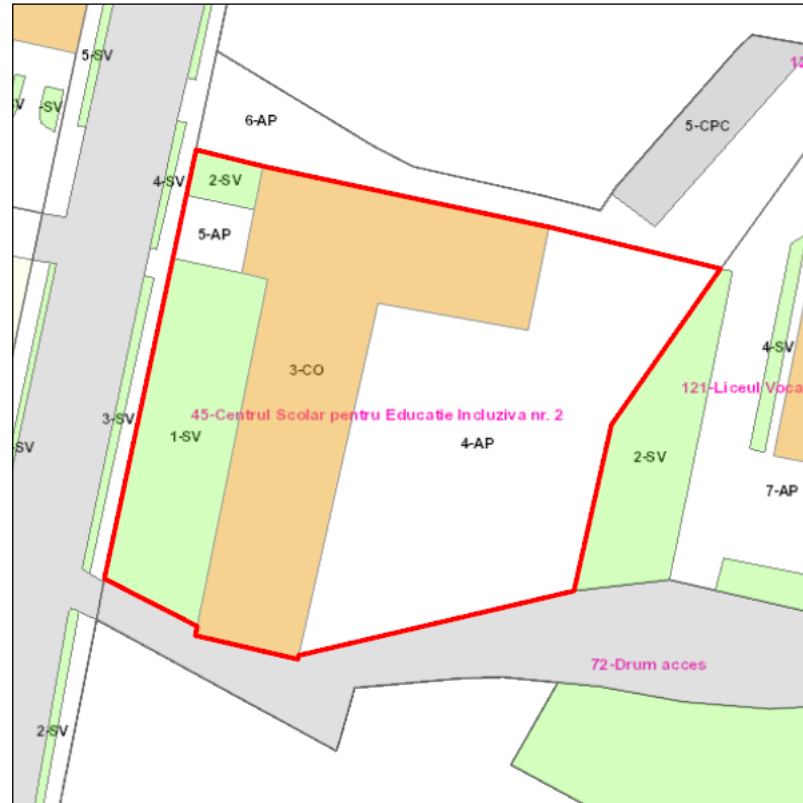

Judetul: Mures
 Localitatea: Targu Mures
 SIRUTA: 114328
 Identificator imobil: 45

Nr. cadastral imobil:
 Nr. carte funciara:
 Suprafata imobil: 1971 mp

Cod zona valorica:
 Cod zona protejata:
 Cod postal:

FISA SPATIULUI VERDE

1. SCHITA AMPLASAMENTULUI TERENULUI SPATIU VERDE:

2. DENUMIRE OBIECTIV: Centrul Scolar pentru Educatie Incluziva nr. 2, Str. Marasti, Nr. 8

3. DATE DESPRE TERENUL SPATIU VERDE:

Nr. crt.	Proprietar/ Detinator spatiu verde	Tip proprietate	Mod administrare	Categorie de folosinta	Reglementare urbanistica	Suprafata masurata [mp]		Total teren [mp]	Observatii
						Teren exclusiv	Teren indiviz.		
1	Jud. Mures	L	A	SV		321		321	
2	Jud. Mures	L	A	SV		30		30	
3	Jud. Mures	L	A	CO		680		680	
4	Jud. Mures	L	A	AP		898		898	
5	Jud. Mures	L	A	AP		43		43	
Total teren								1971	

4. CENTRALIZATOR SUPRAFETE:

Nr. crt.	Categorie de folosinta	Descriere	Suprafata [mp]	Procent [%]
1	AP	Acces pietonal	941	47.75
2	CO	Constructii	680	34.48
3	SV	Spatiu verde	350	17.76
Total teren			1971	100
din care zona verde (SV + AF + ZC + PD)			350	17.76

5. DATE PRIVIND CONSTRUCTIILE EXISTENTE PE TERENUL SPATIU VERDE:

Proprietar/ Detinator constructii	Tip proprietate	Mod de administrare	Nr. corp constructie	Cod grupa destinatie	Suprafata construita la sol [mp]	Observatii
Jud. Mures	L	A	C1	CAS	680	
Total suprafata ocupata din terenul spatiu verde					680	