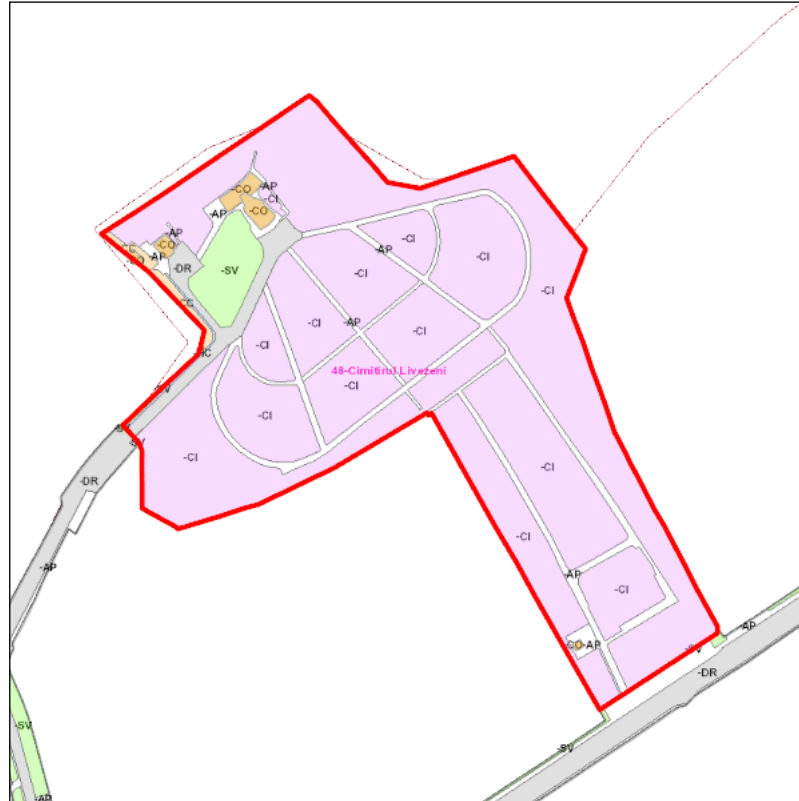

Judetul: Mures
 Localitatea: Targu Mures
 SIRUTA: 114328
 Identificator imobil: 48

Nr. cadastral imobil:
 Nr. carte funciara:
 Suprafata imobil: 48324 mp

Cod zona valorica:
 Cod zona protejata:
 Cod postal:

FISA SPATIULUI VERDE

1. SCHITA AMPLASAMENTULUI TERENULUI SPATIU VERDE:

2. DENUMIRE OBIECTIV: Cimitirul Livezeni, Str. Livezeni, Nr. 71

3. DATE DESPRE TERENUL SPATIU VERDE:

Nr. crt.	Proprietar/ Detinator spatiu verde	Tip proprietate	Mod administrare	Categorie de folosinta	Reglementare urbanistica	Suprafata masurata [mp]		Total teren [mp]	Observatii
						Teren exclusiv	Teren indiviz.		
1	Mun. Targu Mures	L	A	SV		95		95	
2	Mun. Targu Mures	L	A	SV		1441		1441	
3	Mun. Targu Mures	L	A	CO		20		20	
4	Mun. Targu Mures	L	A	CO		31		31	
5	Mun. Targu Mures	L	A	CO		88		88	
6	Mun. Targu Mures	L	A	CO		187		187	
7	Mun. Targu Mures	L	A	CO		189		189	
8	Mun. Targu Mures	L	A	CC		230		230	
9	Mun. Targu Mures	L	A	CC		150		150	
10	Mun. Targu Mures	L	A	DR		1474		1474	
11	Mun. Targu Mures	L	A	CI		1352		1352	
12	Mun. Targu Mures	L	A	CI		3173		3173	
13	Mun. Targu Mures	L	A	CI		3699		3699	
14	Mun. Targu Mures	L	A	CI		1959		1959	
15	Mun. Targu Mures	L	A	CI		1573		1573	
16	Mun. Targu Mures	L	A	CI		5401		5401	
17	Mun. Targu Mures	L	A	CI		773		773	
18	Mun. Targu Mures	L	A	CI		1673		1673	
19	Mun. Targu Mures	L	A	CI		1548		1548	

4. CENTRALIZATOR SUPRAFETE:

Nr. crt.	Categorie de folosinta	Descriere	Suprafata [mp]	Procent [%]
1	AP	Acces pietonal	4769	9.87
2	CC	Curti	380	0.79
3	CI	Cimitire	39538	81.82
4	CO	Constructii	515	1.06
5	DR	Drumuri, trotuare, alei acces	1474	3.05
6	HC	Santuri, canale	112	0.23
7	SV	Spatiu verde	1536	3.18
Total teren			48324	100
din care zona verde (SV + AF + ZC + PD)			1536	3.18