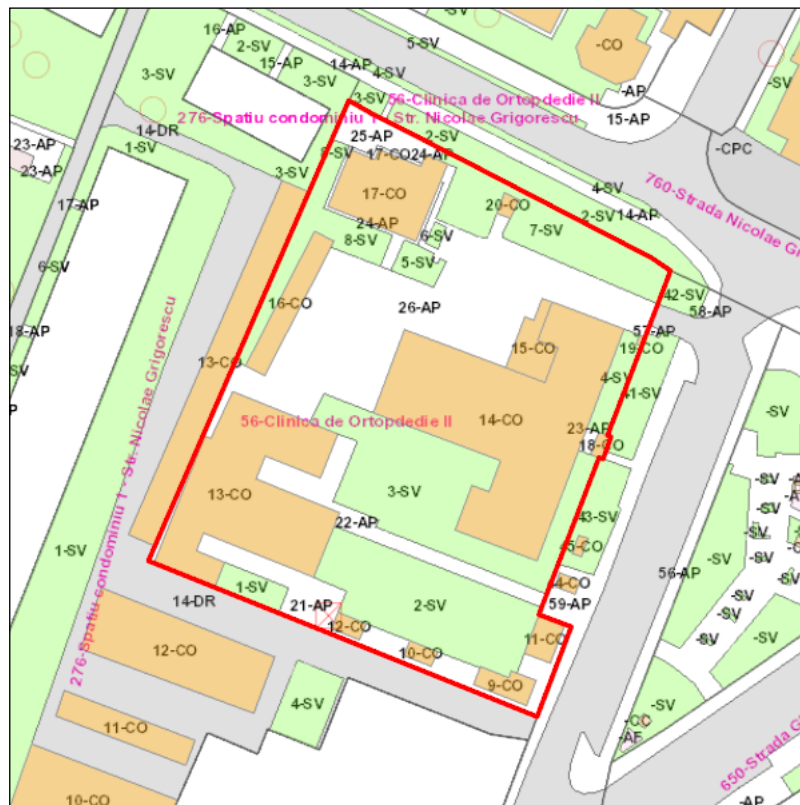

Judetul: Mures
Localitatea: Targu Mures
SIRUTA: 114328
Identificator imobil: 56

Nr. cadastral imobil:
Nr. carte funciara:
Suprafata imobil: 6520 mp

Cod zona valorica:
Cod zona protejata:
Cod postal:

FISA SPATIULUI VERDE

1. SCHITA AMPLASAMENTULUI TERENULUI SPATIU VERDE:

2. DENUMIRE OBIECTIV: Clinica de Ortopedie II, Str. Mihai Viteazul, Nr. 31

3. DATE DESPRE TERENUL SPATIU VERDE:

Nr. crt.	Proprietar/ Detinator spatiu verde	Tip proprietate	Mod administrare	Categorie de folosinta	Reglementare urbanistica	Suprafata masurata [mp]		Total teren [mp]	Observatii
						Teren exclusiv	Teren indiviz.		
1	Mun. Targu Mures	L	A	SV		66		66	
2	Mun. Targu Mures	L	A	SV		593		593	
3	Mun. Targu Mures	L	A	SV		721		721	
4	Mun. Targu Mures	L	A	SV		81		81	
5	Mun. Targu Mures	L	A	SV		50		50	
6	Mun. Targu Mures	L	A	SV		11		11	
7	Mun. Targu Mures	L	A	SV		397		397	
8	Mun. Targu Mures	L	A	SV		231		231	
9	Mun. Targu Mures	L	A	CO		46		46	
10	Mun. Targu Mures	L	A	CO		17		17	
11	Mun. Targu Mures	L	A	CO		40		40	
12	Mun. Targu Mures	L	A	CO		19		19	
13	Mun. Targu Mures	L	A	CO		713		713	
14	Mun. Targu Mures	L	A	CO		1061		1061	
15	Mun. Targu Mures	L	A	CO		76		76	
16	Mun. Targu Mures	L	A	CO		116		116	
17	Mun. Targu Mures	L	A	CO		241		241	
18	Mun. Targu Mures	L	A	CO		11		11	
19	Mun. Targu Mures	L	A	CO		2		2	

4. CENTRALIZATOR SUPRAFETE:

Nr. crt.	Categorie de folosinta	Descriere	Suprafata [mp]	Procent [%]
1	AP	Acces pietonal	2016	30.92
2	CO	Constructii	2354	36.10
3	SV	Spatiu verde	2150	32.97
Total teren			6520	100
din care zona verde (SV + AF + ZC + PD)			2150	32.97