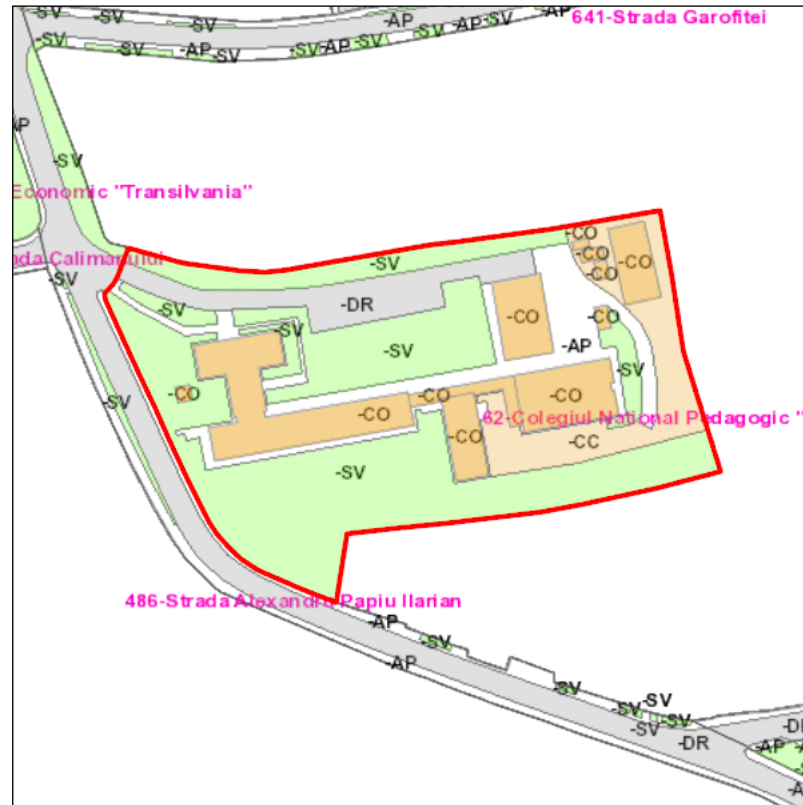

Judetul: Mures
 Localitatea: Targu Mures
 SIRUTA: 114328
 Identificator imobil: 62

Nr. cadastral imobil:
 Nr. carte funciara:
 Suprafata imobil: 14541 mp

Cod zona valorica:
 Cod zona protejata:
 Cod postal:

FISA SPATIULUI VERDE

1. SCHITA AMPLASAMENTULUI TERENULUI SPATIU VERDE:

2. DENUMIRE OBIECTIV: Colegiul National Pedagogic "Mihai Eminescu" si Gradinita p.p.nr. 11, Str. Al. Papiu Ilarian, Nr. 37

3. DATE DESPRE TERENUL SPATIU VERDE: