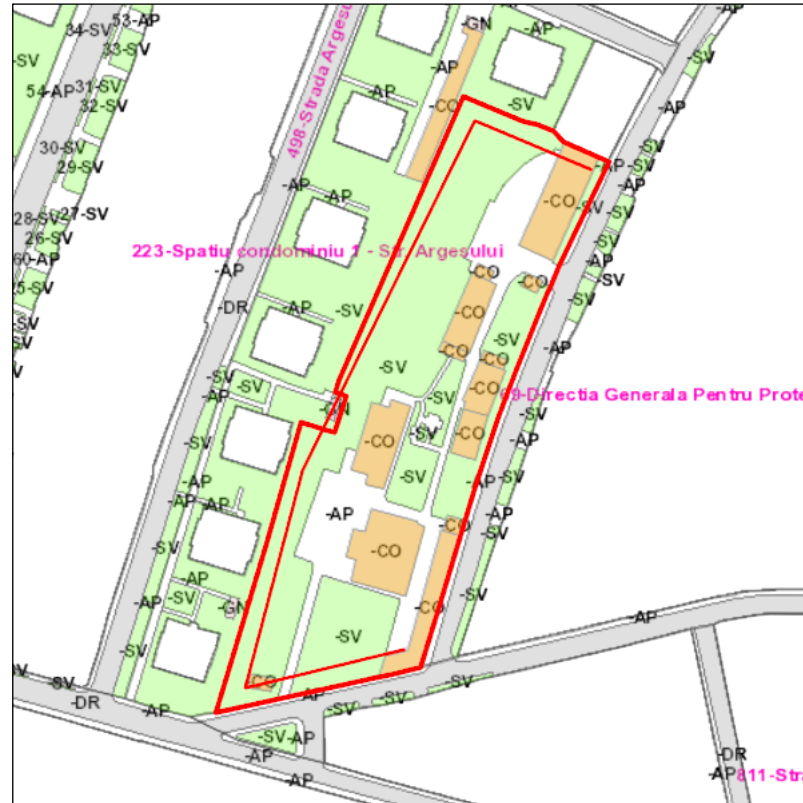

Judetul: Mures  
 Localitatea: Targu Mures  
 SIRUTA: 114328  
 Identificator imobil: 69

Nr. cadastral imobil:  
 Nr. carte funciara:  
 Suprafata imobil: 10938 mp

Cod zona valorica:  
 Cod zona protejata:  
 Cod postal:

## FISA SPATIULUI VERDE

### 1. SCHITA AMPLASAMENTULUI TERENULUI SPATIU VERDE:

### 2. DENUMIRE OBIECTIV: Directia Generala Pentru Protectia Drepturilor Copilului, Str. Padurii, Nr. 3