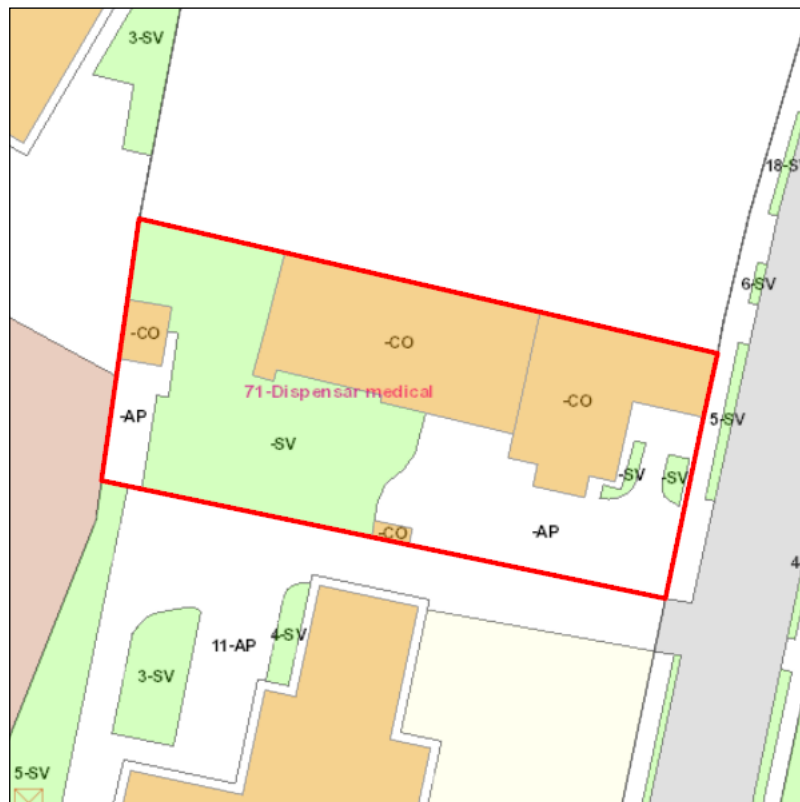

Judetul: Mures  
 Localitatea: Targu Mures  
 SIRUTA: 114328  
 Identificator imobil: 71

Nr. cadastral imobil:  
 Nr. carte funciara:  
 Suprafata imobil: 1112 mp

Cod zona valorica:  
 Cod zona protejata:  
 Cod postal:

## FISA SPATIULUI VERDE

### 1. SCHITA AMPLASAMENTULUI TERENULUI SPATIU VERDE: