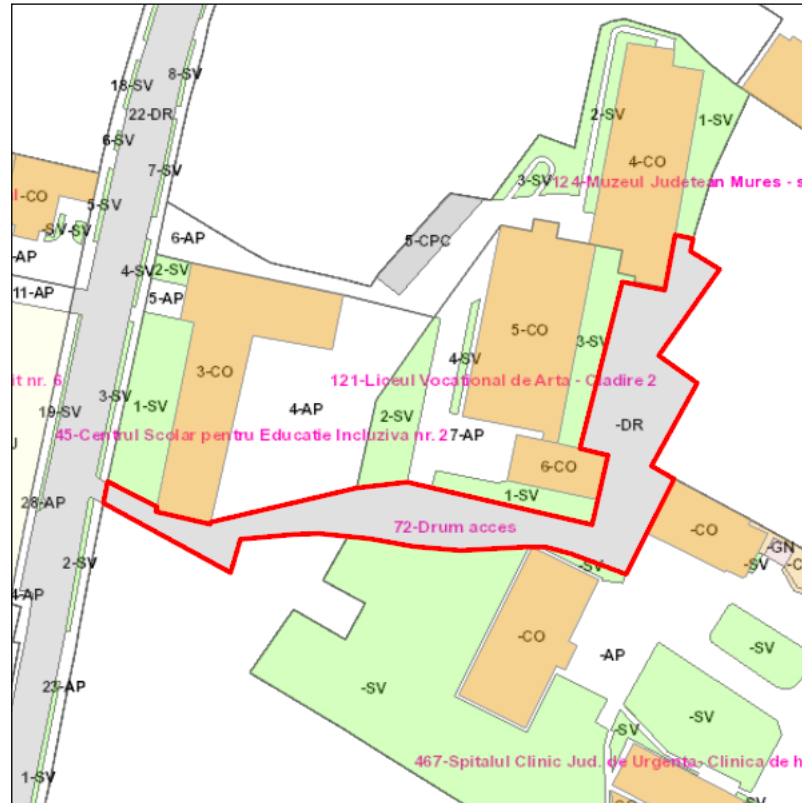

Judetul: Mures  
 Localitatea: Targu Mures  
 SIRUTA: 114328  
 Identificator imobil: 72

Nr. cadastral imobil:  
 Nr. carte funciara:  
 Suprafata imobil: 1387 mp

Cod zona valorica:  
 Cod zona protejata:  
 Cod postal:

## FISA SPATIULUI VERDE

### 1. SCHITA AMPLASAMENTULUI TERENULUI SPATIU VERDE:

### 2. DENUMIRE OBIECTIV: Drum acces