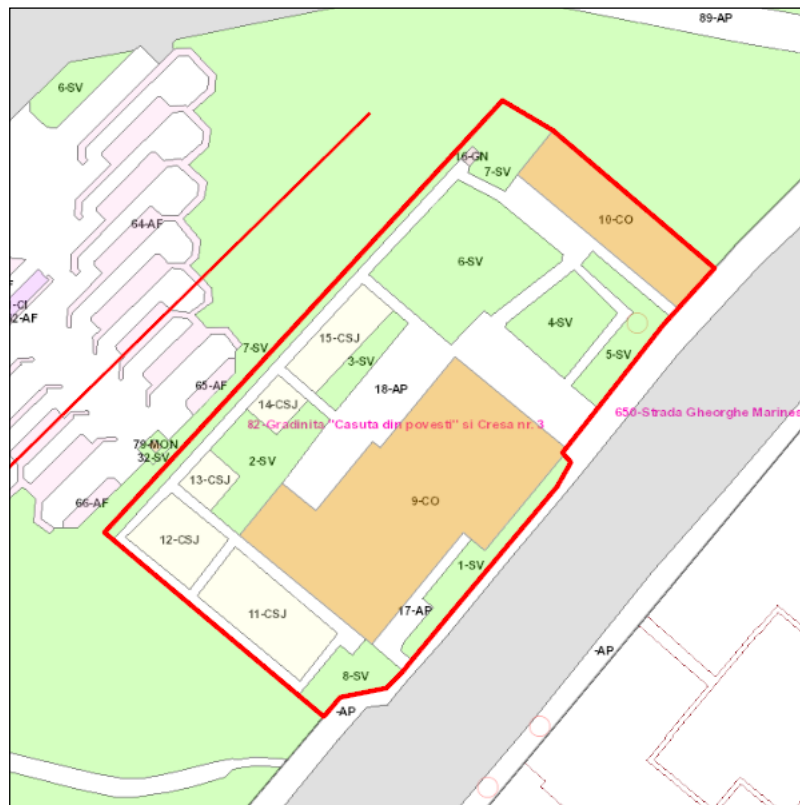

Judetul: Mures
 Localitatea: Targu Mures
 SIRUTA: 114328
 Identificator imobil: 82

Nr. cadastral imobil:
 Nr. carte funciara:
 Suprafata imobil: 2483 mp

Cod zona valorica:
 Cod zona protejata:
 Cod postal:

FISA SPATIULUI VERDE

1. SCHITA AMPLASAMENTULUI TERENULUI SPATIU VERDE:

2. DENUMIRE OBIECTIV: Gradinita "Casuta din povesti" si Cresa nr. 3, Str. Gheorghe Marinescu

3. DATE DESPRE TERENUL SPATIU VERDE:

Nr. crt.	Proprietar/ Detinator spatiu verde	Tip proprietate	Mod administrare	Categorie de folosinta	Reglementare urbanistica	Suprafata masurata [mp]		Total teren [mp]	Observatii
						Teren exclusiv	Teren indiviz.		
1	Mun. Targu Mures	L	A	SV		72		72	
2	Mun. Targu Mures	L	A	SV		104		104	
3	Mun. Targu Mures	L	A	SV		38		38	
4	Mun. Targu Mures	L	A	SV		88		88	
5	Mun. Targu Mures	L	A	SV		74		74	
6	Mun. Targu Mures	L	A	SV		236		236	
7	Mun. Targu Mures	L	A	SV		134		134	
8	Mun. Targu Mures	L	A	SV		55		55	
9	Mun. Targu Mures	L	A	CO		579		579	
10	Mun. Targu Mures	L	A	CO		166		166	
11	Mun. Targu Mures	L	A	CSJ		117		117	
12	Mun. Targu Mures	L	A	CSJ		71		71	
13	Mun. Targu Mures	L	A	CSJ		27		27	
14	Mun. Targu Mures	L	A	CSJ		26		26	
15	Mun. Targu Mures	L	A	CSJ		66		66	
16	Mun. Targu Mures	L	A	GN		3		3	
17	Mun. Targu Mures	L	A	AP		38		38	
18	Mun. Targu Mures	L	A	AP		589		589	
Total teren								2483	

4. CENTRALIZATOR SUPRAFETE:

Nr. crt.	Categorie de folosinta	Descriere	Suprafata [mp]	Procent [%]
1	AP	Acces pietonal	628	25.28
2	CO	Constructii	745	30.00
3	CSJ	Loc de joaca amenajat	306	12.35
4	GN	Platforme depozitare gunoi menajer	3	0.11
5	SV	Spatiu verde	801	32.25
Total teren			2483	100
din care zona verde (SV + AF + ZC + PD)			801	32.25