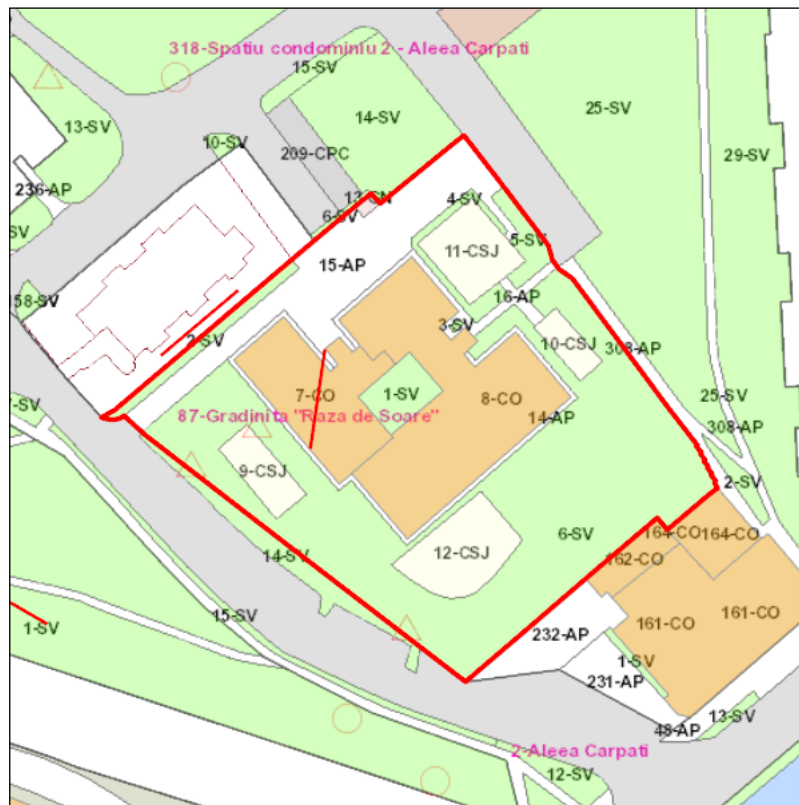

Judetul: Mures
 Localitatea: Targu Mures
 SIRUTA: 114328
 Identificator imobil: 87

Nr. cadastral imobil:
 Nr. carte funciara:
 Suprafata imobil: 4740 mp

Cod zona valorica:
 Cod zona protejata:
 Cod postal:

FISA SPATIULUI VERDE

1. SCHITA AMPLASAMENTULUI TERENULUI SPATIU VERDE:

2. DENUMIRE OBIECTIV: Gradinita "Raza de Soare", Aleea Carpati, Nr. 5

3. DATE DESPRE TERENUL SPATIU VERDE:

Nr. crt.	Proprietar/ Detinator spatiu verde	Tip proprietate	Mod administrare	Categorie de folosinta	Reglementare urbanistica	Suprafata masurata [mp]		Total teren [mp]	Observatii
						Teren exclusiv	Teren indiviz.		
1	Mun. Targu Mures	L	A	SV		99		99	
2	Mun. Targu Mures	L	A	SV		76		76	
3	Mun. Targu Mures	L	A	SV		3		3	
4	Mun. Targu Mures	L	A	SV		63		63	
5	Mun. Targu Mures	L	A	SV		64		64	
6	Mun. Targu Mures	L	A	SV		1955		1955	
7	Mun. Targu Mures	L	A	CO		373		373	
8	Mun. Targu Mures	L	A	CO		791		791	
9	Mun. Targu Mures	L	A	CSJ		100		100	
10	Mun. Targu Mures	L	A	CSJ		59		59	
11	Mun. Targu Mures	L	A	CSJ		166		166	
12	Mun. Targu Mures	L	A	CSJ		213		213	
13	Mun. Targu Mures	L	A	GN		8		8	
14	Mun. Targu Mures	L	A	AP		107		107	
15	Mun. Targu Mures	L	A	AP		576		576	
16	Mun. Targu Mures	L	A	AP		88		88	
Total teren								4740	

4. CENTRALIZATOR SUPRAFETE:

Nr. crt.	Categorie de folosinta	Descriere	Suprafata [mp]	Procent [%]
1	AP	Acces pietonal	771	16.27
2	CO	Constructii	1164	24.56
3	CSJ	Loc de joaca amenajat	537	11.34
4	GN	Platforme depozitare gunoi menajer	8	0.17
5	SV	Spatiu verde	2259	47.66
Total teren			4740	100
din care zona verde (SV + AF + ZC + PD)			2259	47.66

5. DATE PRIVIND CONSTRUCTIILE EXISTENTE PE TERENUL SPATIU VERDE:

Proprietar/ Detinator constructii	Tip proprietate	Mod de administrare	Nr. corp constructie	Cod grupa destinatie	Suprafata construita la sol [mp]	Observatii
Mun. Targu Mures	L	A	C1	CAS	791	
Mun. Targu Mures	L	A	C2	CAS	373	
Total suprafata ocupata din terenul spatiu verde					1164	