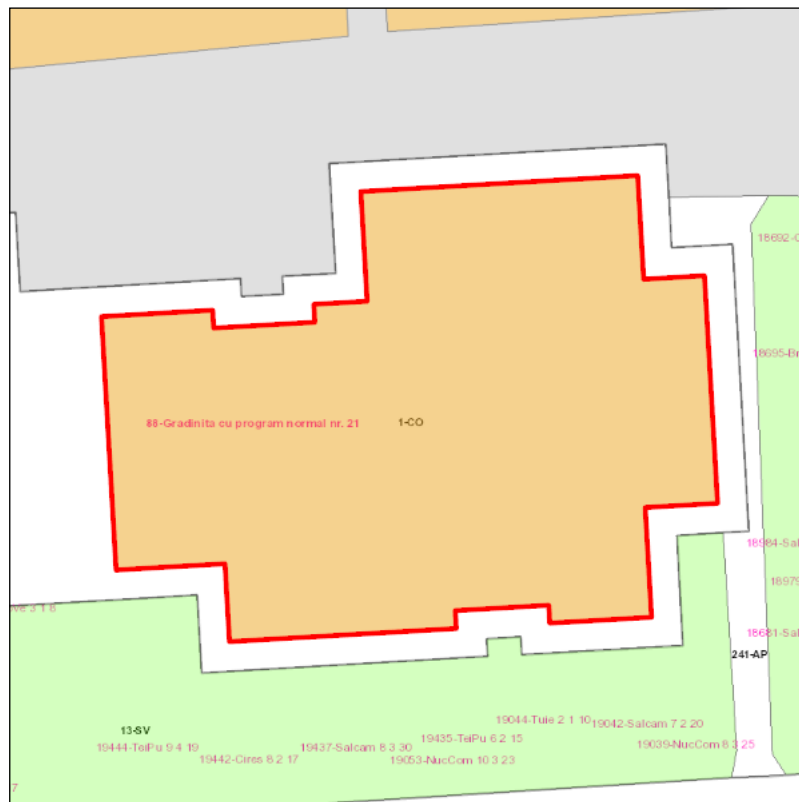

Judetul: Mures
 Localitatea: Targu Mures
 SIRUTA: 114328
 Identificator imobil: 88

Nr. cadastral imobil: 47035
 Nr. carte funciara:
 Suprafata imobil: 237 mp

Cod zona valorica:
 Cod zona protejata:
 Cod postal:

FISA SPATIULUI VERDE

1. SCHITA AMPLASAMENTULUI TERENULUI SPATIU VERDE:

2. DENUMIRE OBIECTIV: Gradinita cu program normal nr. 21, Str. Banat, Nr. 21

3. DATE DESPRE TERENUL SPATIU VERDE:

Nr. crt.	Proprietar/ Detinator spatiu verde	Tip proprietate	Mod administrare	Categorie de folosinta	Reglementare urbanistica	Suprafata masurata [mp]		Total teren [mp]	Observatii
						Teren exclusiv	Teren indiviz.		
1	Mun. Targu Mures	L	A	CO		237		237	
Total teren								237	

4. CENTRALIZATOR SUPRAFETE:

Nr. crt.	Categorie de folosinta	Descriere	Suprafata [mp]	Procent [%]
1	CO	Constructii	237	100.00
Total teren			237	100
din care zona verde (SV + AF + ZC + PD)			0	0

5. DATE PRIVIND CONSTRUCTIILE EXISTENTE PE TERENUL SPATIU VERDE:

Proprietar/ Detinator constructii	Tip proprietate	Mod de administrare	Nr. corp constructie	Cod grupa destinatie	Suprafata construita la sol [mp]	Observatii
Mun. Targu Mures	L	A	C1	CAS	237	
Total suprafata ocupata din terenul spatiu verde					237	