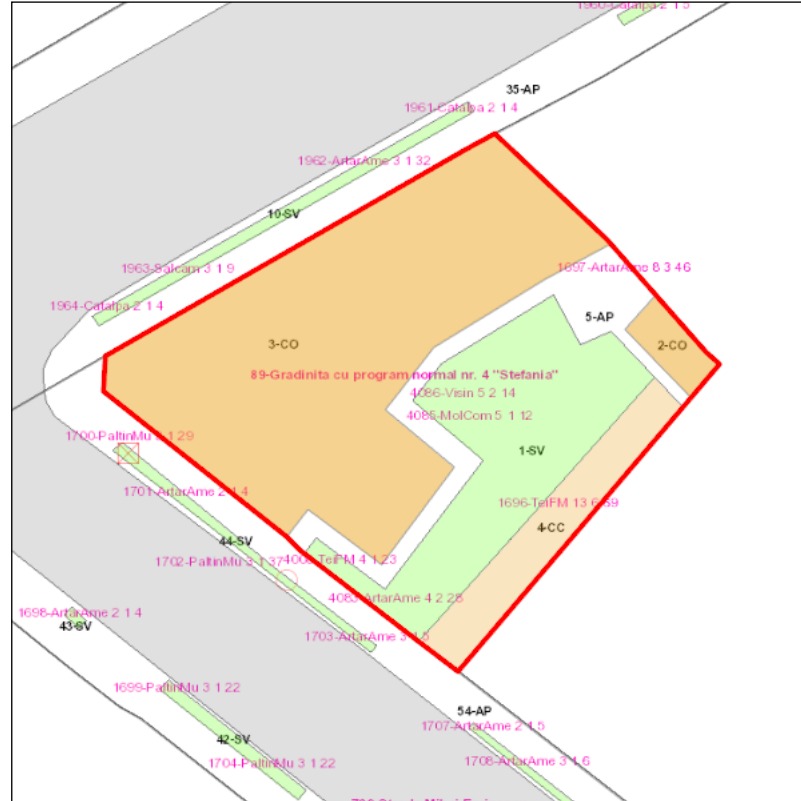

Judetul: Mures
 Localitatea: Targu Mures
 SIRUTA: 114328
 Identificator imobil: 89

Nr. cadastral imobil: 128752
 Nr. carte funciara: 128752
 Suprafata imobil: 591 mp

Cod zona valorica:
 Cod zona protejata:
 Cod postal:

FISA SPATIULUI VERDE

1. SCHITA AMPLASAMENTULUI TERENULUI SPATIU VERDE:

2. DENUMIRE OBIECTIV: Gradinita cu program normal nr. 4 "Stefania", Str. Mihai Eminescu, Nr. 62

3. DATE DESPRE TERENUL SPATIU VERDE:

4. CENTRALIZATOR SUPRAFETE:

Nr. crt.	Categorie de folosinta	Descriere	Suprafata [mp]	Procent [%]
1	AP	Acces pietonal	62	10.41
2	CC	Curti	53	9.03
3	CO	Constructii	341	57.62
4	SV	Spatiu verde	136	22.94
Total teren			591	100
din care zona verde (SV + AF + ZC + PD)			136	22.94