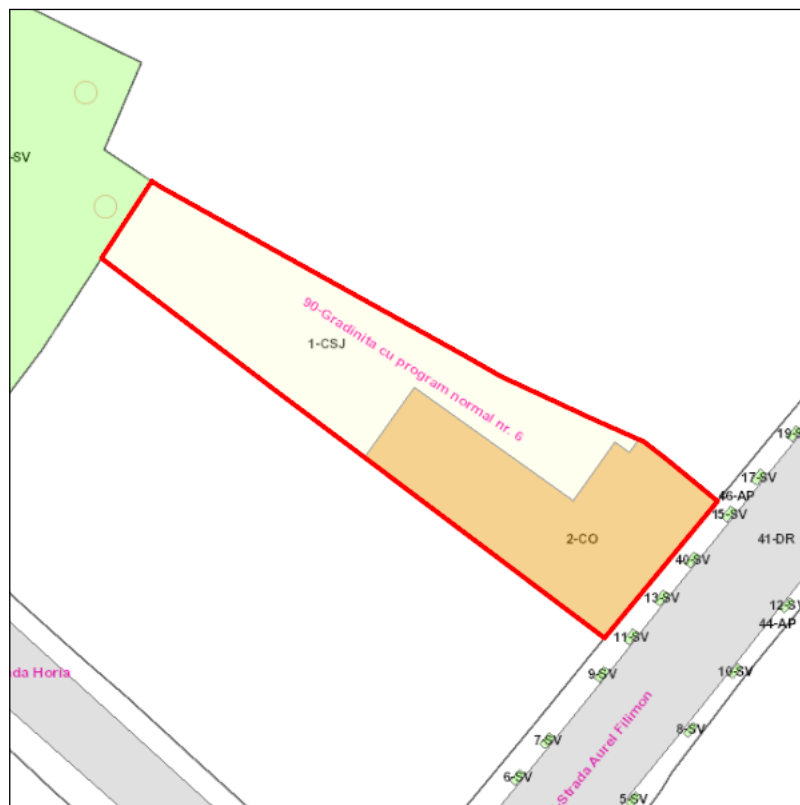

Judetul: Mures

Nr. cadastral imobil: 800/II nr. top 589/2, 570/3, Cod zona valorica: 571, 572

Localitatea: Targu Mures

Nr. carte funciara:

Cod zona protejata:

SIRUTA: 114328

Suprafata imobil: 1026 mp

Cod postal:

Identificator imobil: 90

FISA SPATIULUI VERDE

1. SCHITA AMPLASAMENTULUI TERENULUI SPATIU VERDE:

2. DENUMIRE OBIECTIV: Gradinita cu program normal nr. 6, Str. Aurel Filimon, Nr. 32

3. DATE DESPRE TERENUL SPATIU VERDE:

Nr. crt.	Proprietar/ Detinator spatiu verde	Tip proprietate	Mod administrare	Categorie de folosinta	Reglementare urbanistica	Suprafata masurata [mp]		Total teren [mp]	Observatii
						Teren exclusiv	Teren indiviz.		
1	Mun. Targu Mures	L	T	CO		430		430	
2	Mun. Targu Mures	L	T	CSJ		596		596	
Total teren								1026	

4. CENTRALIZATOR SUPRAFETE:

Nr. crt.	Categorie de folosinta	Descriere	Suprafata [mp]	Procent [%]
1	CO	Constructii	430	41.89
2	CSJ	Loc de joaca amenajat	596	58.11
Total teren			1026	100
din care zona verde (SV + AF + ZC + PD)			0	0

5. DATE PRIVIND CONSTRUCTIILE EXISTENTE PE TERENUL SPATIU VERDE:

Proprietar/ Detinator	Tip proprietate	Mod de	Nr. corp	Cod grupa	Suprafata construita	Observatii