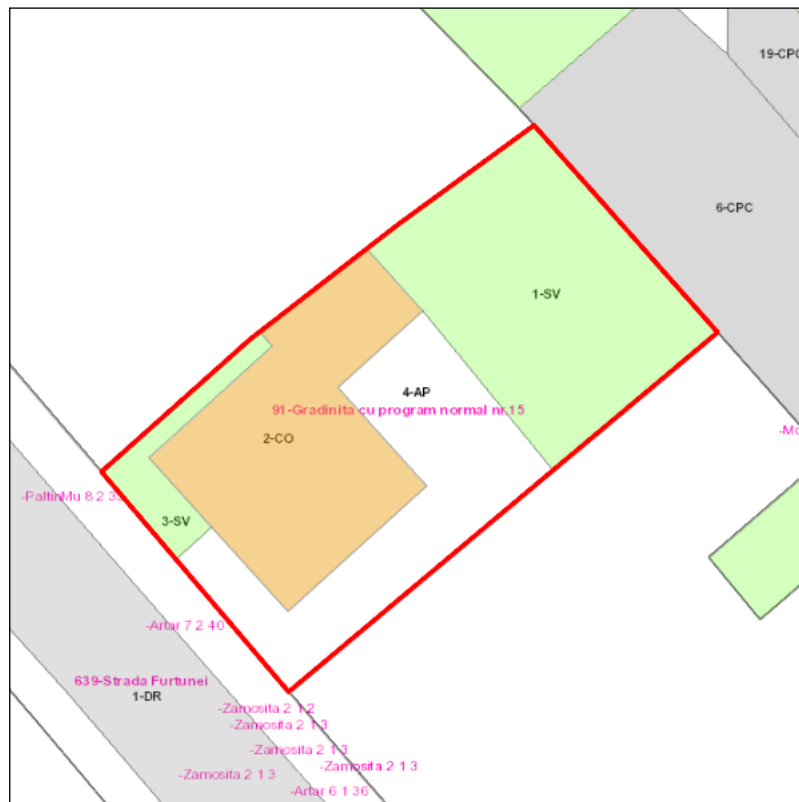

Judetul: Mures
 Localitatea: Targu Mures
 SIRUTA: 114328
 Identificator imobil: 91

Nr. cadastral imobil: 800/III nr. top 4867/2/1/2
 Nr. carte funciara:
 Suprafata imobil: 503 mp

Cod zona valorica:
 Cod zona protejata:
 Cod postal:

FISA SPATIULUI VERDE

1. SCHITA AMPLASAMENTULUI TERENULUI SPATIU VERDE:

2. DENUMIRE OBIECTIV: Gradinita cu program normal nr.15, Str. Furtunei, Nr. 13B

3. DATE DESPRE TERENUL SPATIU VERDE:

Nr. crt.	Proprietar/ Detinator spatiu verde	Tip proprietate	Mod administrare	Categorie de folosinta	Reglementare urbanistica	Suprafata masurata [mp]		Total teren [mp]	Observatii
						Teren exclusiv	Teren indiviz.		
1	Mun. Targu Mures	L	A	SV		186		186	
2	Mun. Targu Mures	L	A	SV		27		27	
3	Mun. Targu Mures	L	A	CO		154		154	
4	Mun. Targu Mures	L	A	AP		135		135	
Total teren								503	

4. CENTRALIZATOR SUPRAFETE:

Nr. crt.	Categorie de folosinta	Descriere	Suprafata [mp]	Procent [%]
1	AP	Acces pietonal	135	26.94
2	CO	Constructii	154	30.62
3	SV	Spatiu verde	213	42.44
Total teren			503	100
din care zona verde (SV + AF + ZC + PD)			213	42.44

5. DATE PRIVIND CONSTRUCTIILE EXISTENTE PE TERENUL SPATIU VERDE:

Proprietar/ Detinator constructii	Tip proprietate	Mod de administrare	Nr. corp constructie	Cod grupa destinatie	Suprafata construita la sol [mp]	Observatii
Mun. Targu Mures	L	A	C1	CAS	154	
Total suprafata ocupata din terenul spatiu verde					154	