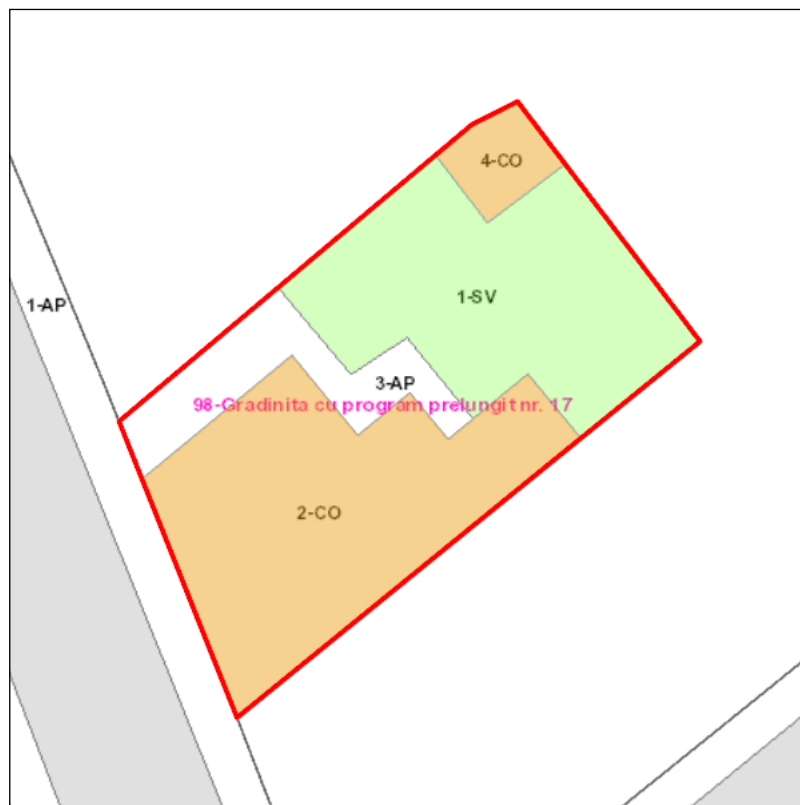

Judetul: Mures

Nr. cadastral imobil: 90387/a nr. top 4646/141
si 4646/1/1/2/1/1/1/2

Cod zona valorica:

Localitatea: Targu Mures

Nr. carte funciara:

Cod zona protejata:

SIRUTA: 114328

Suprafata imobil: 270 mp

Cod postal:

Identificator imobil: 98

FISA SPATIULUI VERDE

1. SCHITA AMPLASAMENTULUI TERENULUI SPATIU VERDE:

2. DENUMIRE OBIECTIV: Gradinita cu program prelungit nr. 17, Str. Lamaitei, Nr. 5

3. DATE DESPRE TERENUL SPATIU VERDE:

Nr. crt.	Proprietar/ Detinator spatiu verde	Tip proprietate	Mod administrare	Categorie de folosinta	Reglementare urbanistica	Suprafata masurata [mp]		Total teren [mp]	Observatii
						Teren exclusiv	Teren indiviz.		
1	Mun. Targu Mures	L	T	SV		103		103	
2	Mun. Targu Mures	L	T	CO		120		120	
3	Mun. Targu Mures	L	T	CO		13		13	
4	Mun. Targu Mures	L	T	AP		34		34	
Total teren								270	

4. CENTRALIZATOR SUPRAFETE:

Nr. crt.	Categorie de folosinta	Descriere	Suprafata [mp]	Procent [%]
1	AP	Acces pietonal	34	12.72
2	CO	Constructii	133	49.25
3	SV	Spatiu verde	103	38.03
Total teren			270	100
din care zona verde (SV + AF + ZC + PD)			103	38.03