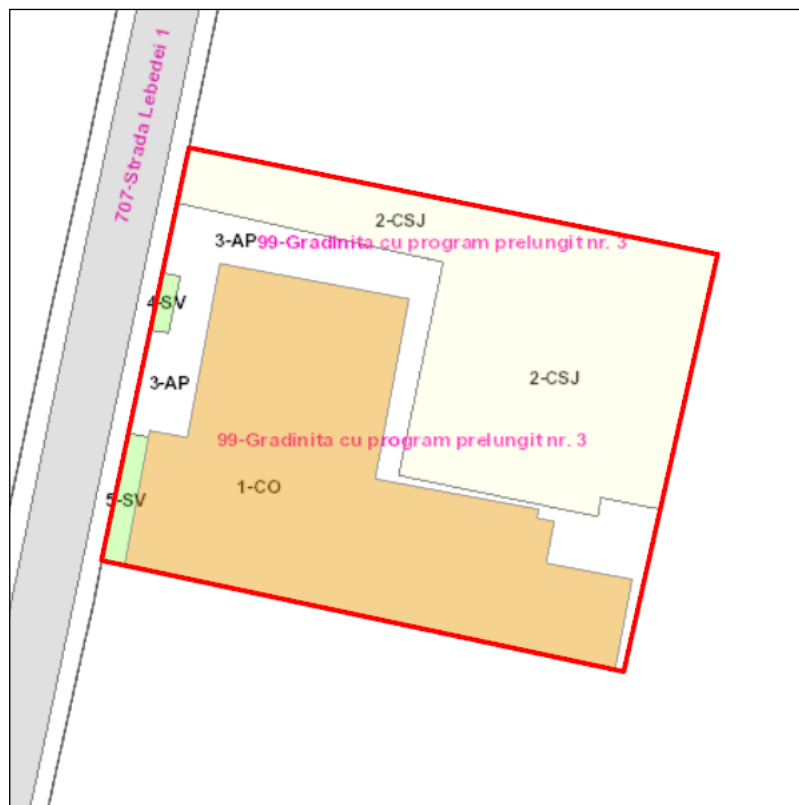

Judetul: Mures

Nr. cadastral imobil: 3374/a/1 nr. top
4859/a/1/223/1/4/8

Cod zona valorica:

Localitatea: Targu Mures

Nr. carte funciara:

Cod zona protejata:

SIRUTA: 114328

Suprafata imobil: 1421 mp

Cod postal:

Identificator imobil: 99

FISA SPATIULUI VERDE

1. SCHITA AMPLASAMENTULUI TERENULUI SPATIU VERDE:

2. DENUMIRE OBIECTIV: Gradinita cu program prelungit nr. 3, Str. Lebedei, Nr. 17

3. DATE DESPRE TERENUL SPATIU VERDE:

4. CENTRALIZATOR SUPRAFETE:

Nr. crt.	Categorie de folosinta	Descriere	Suprafata [mp]	Procent [%]
1	AP	Acces pietonal	220	15.48
2	CO	Constructii	621	43.72
3	CSJ	Loc de joaca amenajat	555	39.07
4	SV	Spatiu verde	24	1.72
Total teren			1421	100
din care zona verde (SV + AF + ZC + PD)			24	1.72