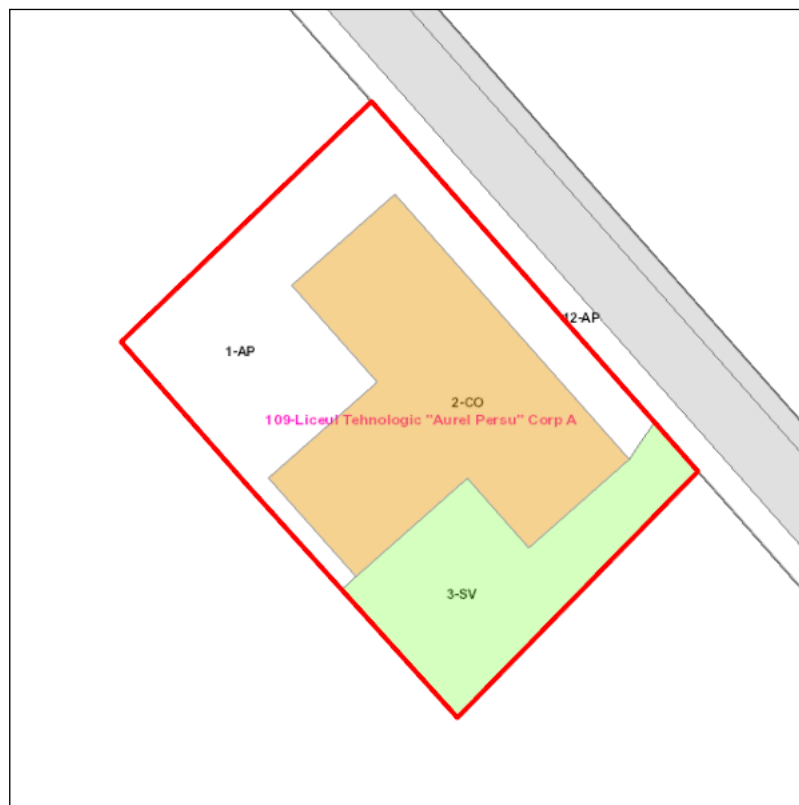

Judetul: Mures
Localitatea: Targu Mures
SIRUTA: 114328
Identificator imobil: 109

Nr. cadastral imobil:
Nr. carte funciara: 9815/l nr. top
4856/1/1/1/1/2/1/1
Suprafata imobil: 1947 mp

Cod zona valorica:
Cod zona protejata:
Cod postal:

FISA SPATIULUI VERDE

1. SCHITA AMPLASAMENTULUI TERENULUI SPATIU VERDE:

2. DENUMIRE OBIECTIV: Liceul Tehnologic "Aurel Persu" Corp A, Pasajul Milcovului, Nr. 3

3. DATE DESPRE TERENUL SPATIU VERDE:

Nr. crt.	Proprietar/ Detinator spatiu verde	Tip proprietate	Mod administrare	Categorie de folosinta	Reglementare urbanistica	Suprafata masurata [mp]		Total teren [mp]	Observatii
						Teren exclusiv	Teren indiviz.		
1	Mun. Targu Mures	L	A	SV		439		439	
2	Mun. Targu Mures	L	A	CO		761		761	
3	Mun. Targu Mures	L	A	AP		747		747	
Total teren								1947	

4. CENTRALIZATOR SUPRAFETE:

Nr. crt.	Categorie de folosinta	Descriere	Suprafata [mp]	Procent [%]
1	AP	Acces pietonal	747	38.35
2	CO	Constructii	761	39.09
3	SV	Spatiu verde	439	22.56
Total teren			1947	100
din care zona verde (SV + AF + ZC + PD)			439	22.56

5. DATE PRIVIND CONSTRUCTIILE EXISTENTE PE TERENUL SPATIU VERDE:

Proprietar/ Detinator constructii	Tip proprietate	Mod de administrare	Nr. corp constructie	Cod grupa destinatie	Suprafata construita la sol [mp]	Observatii
Mun. Targu Mures	L	A	C1	CAS	761	
Total suprafata ocupata din terenul spatiu verde					761	