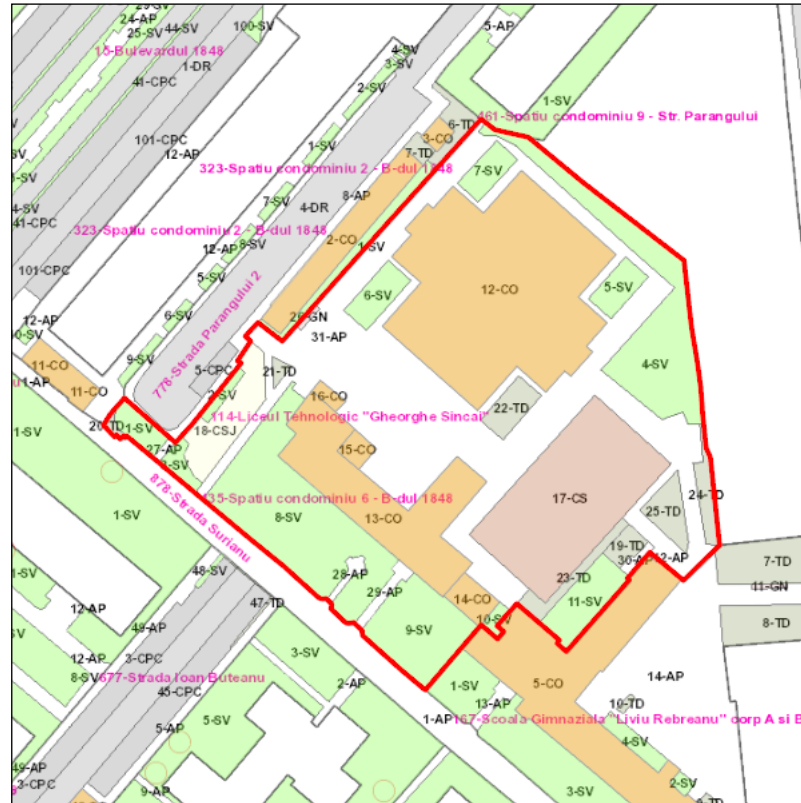

Judetul: Mures
Localitatea: Targu Mures
SIRUTA: 114328
Identificator imobil: 114

Nr. cadastral imobil: 134279
Nr. carte funciara: 134279
Suprafata imobil: 9435 mp

Cod zona valorica:
Cod zona protejata:
Cod postal:

FISA SPATIULUI VERDE

1. SCHITA AMPLASAMENTULUI TERENULUI SPATIU VERDE:

2. DENUMIRE OBIECTIV: Liceul Tehnologic "Gheorghe Sincai", B-dul 1848, Nr. 55

3. DATE DESPRE TERENUL SPATIU VERDE:

Nr. crt.	Proprietar/ Detinator spatiu verde	Tip proprietate	Mod administrare	Categorie de folosinta	Reglementare urbanistica	Suprafata masurata [mp]		Total teren [mp]	Observatii
						Teren exclusiv	Teren indiviz.		
1	Mun. Targu Mures	L	A	SV		77		77	
2	Mun. Targu Mures	L	A	SV		32		32	
3	Mun. Targu Mures	L	A	SV		48		48	
4	Mun. Targu Mures	L	A	SV		627		627	
5	Mun. Targu Mures	L	A	SV		85		85	
6	Mun. Targu Mures	L	A	SV		101		101	
7	Mun. Targu Mures	L	A	SV		81		81	
8	Mun. Targu Mures	L	A	SV		845		845	
9	Mun. Targu Mures	L	A	SV		362		362	
10	Mun. Targu Mures	L	A	SV		24		24	
11	Mun. Targu Mures	L	A	SV		184		184	
12	Mun. Targu Mures	L	A	CO		1708		1708	
13	Mun. Targu Mures	L	A	CO		703		703	
14	Mun. Targu Mures	L	A	CO		73		73	
15	Mun. Targu Mures	L	A	CO		40		40	
16	Mun. Targu Mures	L	A	CO		23		23	
17	Mun. Targu Mures	L	A	CS		957		957	
18	Mun. Targu Mures	L	A	CSJ		229		229	
19	Mun. Targu Mures	L	A	TD		13		13	

4. CENTRALIZATOR SUPRAFETE:

Nr. crt.	Categorie de folosinta	Descriere	Suprafata [mp]	Procent [%]
1	AP	Acces pietonal	2817	29.86
2	CO	Constructii	2547	27.00
3	CS	Teren sport	957	10.15
4	CSJ	Loc de joaca amenajat	229	2.43
5	GN	Platforme de depozitare gunoi menajer	9	0.10
6	SV	Spatiu verde	2465	26.12
7	TD	Terenuri degradate	410	4.35
Total teren			9435	100
din care zona verde (SV + AF + ZC + PD)			2465	26.12