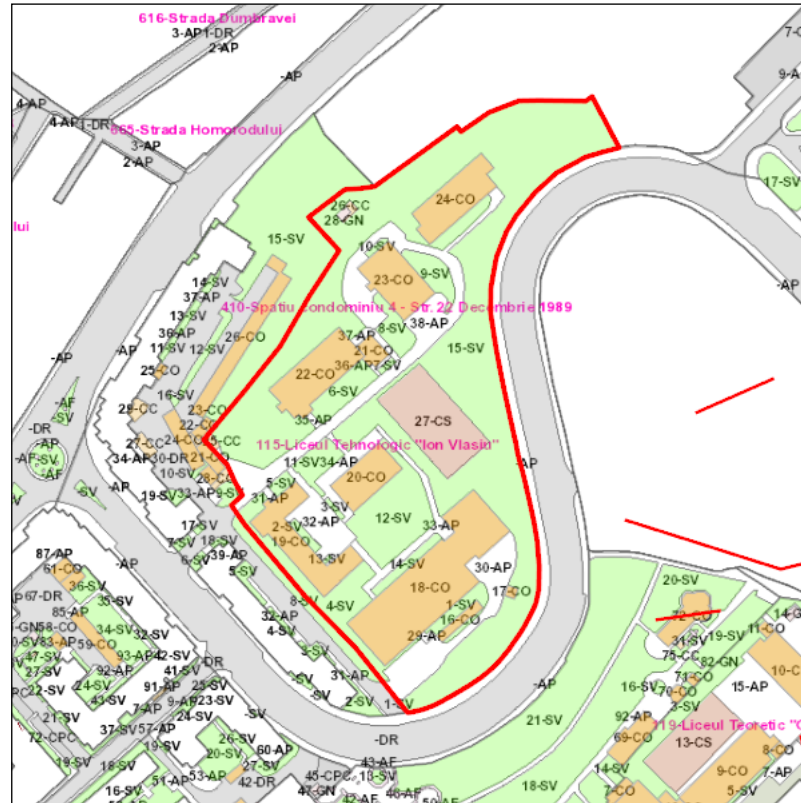

Judetul: Mures
 Localitatea: Targu Mures
 SIRUTA: 114328
 Identificator imobil: 115

Nr. cadastral imobil:
 Nr. carte funciara:
 Suprafata imobil: 23156 mp

Cod zona valorica:
 Cod zona protejata:
 Cod postal:

FISA SPATIULUI VERDE

1. SCHITA AMPLASAMENTULUI TERENULUI SPATIU VERDE:

2. DENUMIRE OBIECTIV: Liceul Tehnologic "Ion Vlasiu", Str. Gheorghe Marinescu, Nr. 62

3. DATE DESPRE TERENUL SPATIU VERDE:

Nr. crt.	Proprietar/ Detinator spatiu verde	Tip proprietate	Mod administrare	Categorie de folosinta	Reglementare urbanistica	Suprafata masurata [mp]		Total teren [mp]	Observatii
						Teren exclusiv	Teren indiviz.		
1	Mun. Targu Mures	L	A	SV		206		206	
2	Mun. Targu Mures	L	A	SV		60		60	
3	Mun. Targu Mures	L	A	SV		24		24	
4	Mun. Targu Mures	L	A	SV		826		826	
5	Mun. Targu Mures	L	A	SV		64		64	
6	Mun. Targu Mures	L	A	SV		323		323	
7	Mun. Targu Mures	L	A	SV		23		23	
8	Mun. Targu Mures	L	A	SV		227		227	
9	Mun. Targu Mures	L	A	SV		252		252	
10	Mun. Targu Mures	L	A	SV		28		28	
11	Mun. Targu Mures	L	A	SV		243		243	
12	Mun. Targu Mures	L	A	SV		984		984	
13	Mun. Targu Mures	L	A	SV		8		8	
14	Mun. Targu Mures	L	A	SV		143		143	
15	Mun. Targu Mures	L	A	SV		9741		9741	
16	Mun. Targu Mures	L	A	CO		94		94	
17	Mun. Targu Mures	L	A	CO		20		20	
18	Mun. Targu Mures	L	A	CO		1831		1831	
19	Mun. Targu Mures	L	A	CO		709		709	