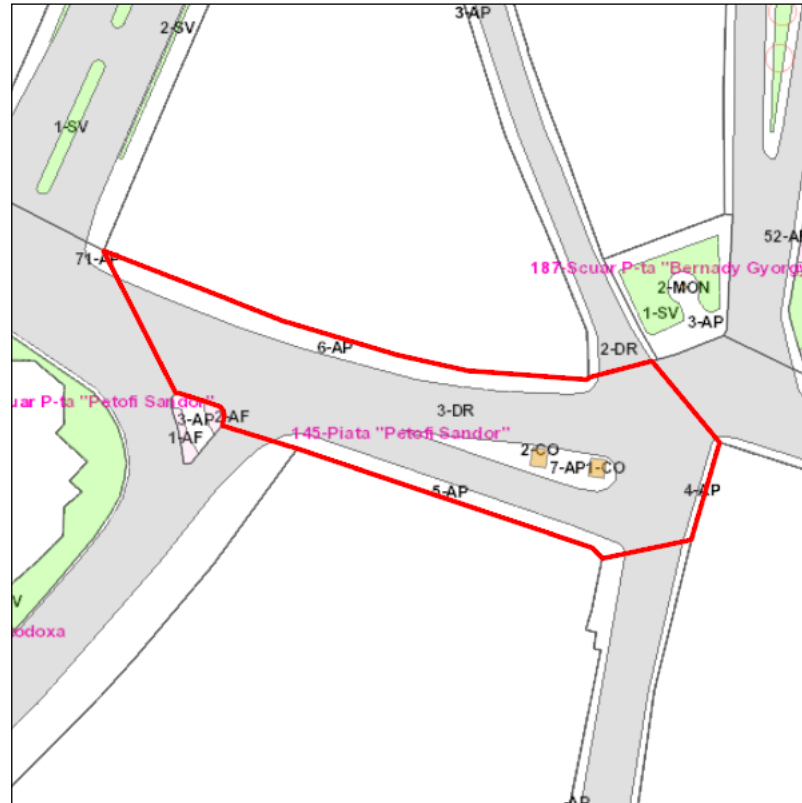

Judetul: Mures
Localitatea: Targu Mures
SIRUTA: 114328
Identificator imobil: 145

Nr. cadastral imobil: 133385, 133386
Nr. carte funciara: 133385, 133386
Suprafata imobil: 2437 mp

Cod zona valorica:
Cod zona protejata:
Cod postal:

FISA SPATIULUI VERDE

1. SCHITA AMPLASAMENTULUI TERENULUI SPATIU VERDE:

2. DENUMIRE OBIECTIV: Piata "Petofi Sandor"

3. DATE DESPRE TERENUL SPATIU VERDE:

Nr. crt.	Proprietar/ Detinator spatiu verde	Tip proprietate	Mod administrare	Categorie de folosinta	Reglementare urbanistica	Suprafata masurata [mp]		Total teren [mp]	Observatii
						Teren exclusiv	Teren indiviz.		
1	Mun. Targu Mures	L	A	CO		9		9	
2	Mun. Targu Mures	L	A	CO		9		9	
3	Mun. Targu Mures	L	A	DR		1786		1786	
4	Mun. Targu Mures	L	A	AP		24		24	
5	Mun. Targu Mures	L	A	AP		177		177	
6	Mun. Targu Mures	L	A	AP		307		307	
7	Mun. Targu Mures	L	A	AP		126		126	
Total teren								2437	

4. CENTRALIZATOR SUPRAFETE:

Nr. crt.	Categorie de folosinta	Descriere	Suprafata [mp]	Procent [%]
1	AP	Acces pietonal	633	25.99
2	CO	Constructii	18	0.72
3	DR	Drumuri, trotuare, alei acces	1786	73.29
Total teren			2437	100
din care zona verde (SV + AF + ZC + PD)			0	0