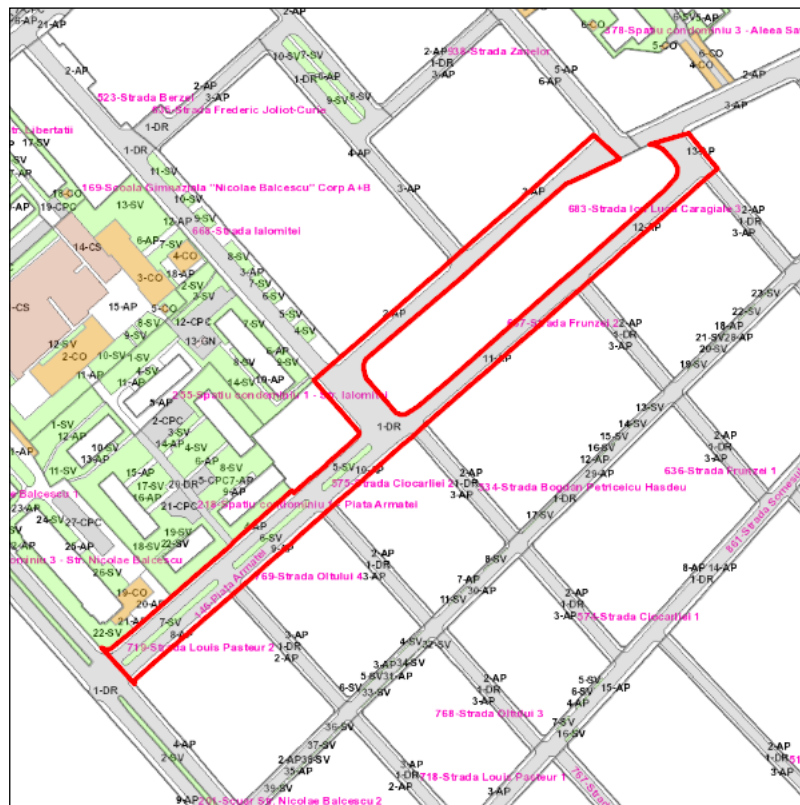

Judetul: Mures  
 Localitatea: Targu Mures  
 SIRUTA: 114328  
 Identificator imobil: 146

Nr. cadastral imobil: 135612  
 Nr. carte funciara: 135612  
 Suprafata imobil: 9832 mp

Cod zona valorica:  
 Cod zona protejata:  
 Cod postal:

## FISA SPATIULUI VERDE

### 2. DENUMIRE OBIECTIV: Piața Armatei