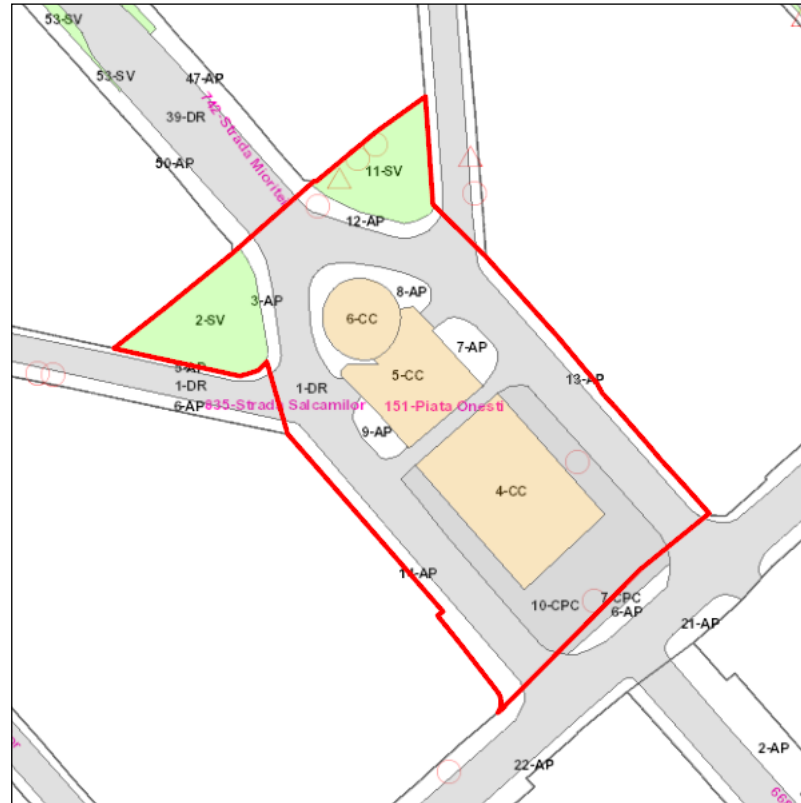

Judetul: Mures  
 Localitatea: Targu Mures  
 SIRUTA: 114328  
 Identificator imobil: 151

Nr. cadastral imobil:  
 Nr. carte funciara:  
 Suprafata imobil: 6004 mp

Cod zona valorica:  
 Cod zona protejata:  
 Cod postal:

## FISA SPATIULUI VERDE

### 1. SCHITA AMPLASAMENTULUI TERENULUI SPATIU VERDE:

### 2. DENUMIRE OBIECTIV: Piata Onesti